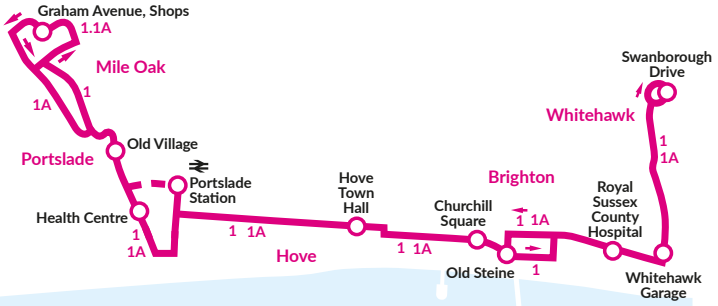

1, 1A

Brighton & Hove Buses