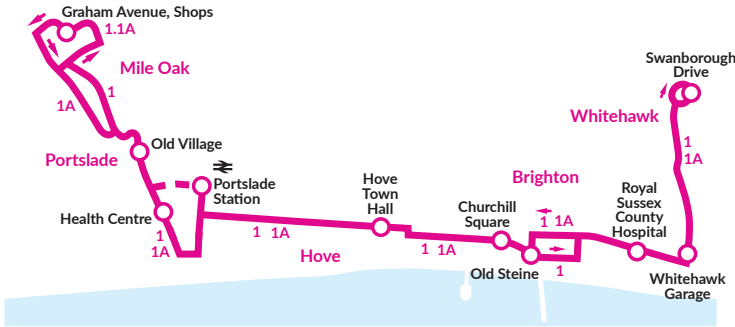

1, 1A

Brighton & Hove Buses

Sundays and Public Holidays effective 7th March, 2021

route number	1	1	1	1	1	1	1	1	1	1A	1	1	1A	1	1	1A	1	1	1A	1	1	1A	1	1	
Mile Oak, Graham Avenue, Shops				0709	0729	0749	0805	0821	0836	0846	0856	0906	0916	0926	0936	0946	0956	1006	1016	1026	1036	1046	1056	1106	1116
Mile Oak Rd, Mile Oak Gardens											0902						1003			1033			1103		
Portslade, Old Village				0717	0737	0757	0813	0829	0844	0854	0903	0914	0924	0933	0944	0954	1004	1014	1024	1034	1044	1054	1104	1114	1124
New Church Rd/Boundary Road	0625	0655	0725	0745	0805	0821	0837	0852	0902	0912	0923	0933	0942	0953	1003	1014	1024	1034	1044	1054	1104	1114	1124	1134	1144
Hove Town Hall, Church Road	0633	0703	0733	0753	0813	0829	0845	0900	0911	0921	0932	0942	0951	1002	1013	1024	1034	1044	1054	1104	1115	1124	1135	1145	1155
Churchill Square (stop H)	0640	0710	0740	0800	0820	0836	0852	0908	0919	0929	0940	0950	1000	1011	1022	1033	1043	1053	1104	1114	1125	1134	1145	1155	1165
Brighton Station (stop H)	0644	0714	0744																						
North Street (stop C)	0647	0717	0747	0802	0822	0838	0854	0910	0921	0931	0942	0952	1002	1013	1024	1035	1045	1055	1107	1117	1128	1137	1148	1158	1208
American Express, Edward Street											0933			1005			1038			1110			1140		
Royal Sussex County Hospital	0653	0724	0754	0809	0829	0845	0901	0917	0928	0937	0949	0959	1009	1020	1031	1042	1052	1102	1114	1124	1135	1144	1155	1206	1216
Whitehawk, opp Bus Garage	0657	0728	0758	0813	0833	0849	0905	0921	0932	0942	0953	1004	1014	1025	1036	1047	1057	1107	1119	1129	1140	1149	1200	1211	1221
Whitehawk, Swanborough Drive	0703	0734	0804	0819	0839	0855	0911	0927	0938	0948	0959	1010	1020	1031	1042	1053	1103	1113	1125	1135	1146	1155	1206	1217	1227