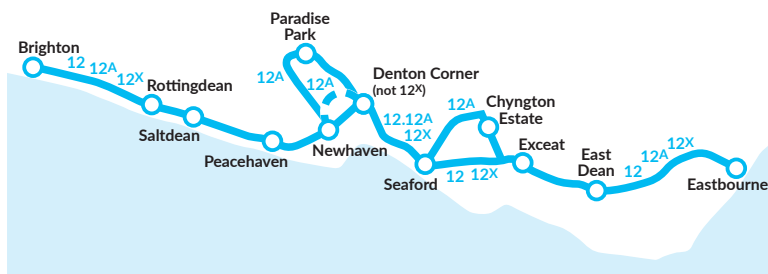

12, 12^A, 12^X

Mondays to Fridays effective 8th March, 2021

route number	12	12X	12A	12X	12	12X	12A	12X	12	12X	12A	12X	12	12X	12A	12	12X	12A	12	12X	12A	12	
Brighton Station ⇌ (stop D)	1705	1710	1715	1720	1725	1730	1735	1740	1745	1750	1755	1800	1805	1810	1815	1820	1825	1835	1840	1848	1857	1907	1917
Churchill Square, Dyke Rd (stop K)	1708	1713	1718	1723	1728	1733	1738	1743	1748	1753	1758	1803	1808	1813	1818	1823	1828	1838	1843	1851	1900	1910	1920
opp Sea Life Centre (stop K)	1715	1720	1725	1730	1735	1740	1745	1750	1755	1800	1805	1810	1815	1820	1825	1830	1835	1845	1849	1857	1906	1916	1926
Paston Place (for County Hospital)	1721	1724	1731	1734	1741	1744	1751	1754	1801	1804	1811	1813	1820	1823	1830	1835	1838	1850	1852	1901	1910	1920	1930
Rottingdean, opp White Horse	1730	1732	1740	1742	1750	1752	1800	1802	1810	1811	1819	1820	1828	1830	1838	1843	1844	1858	1858	1908	1917	1927	1937
Saltdean, Longridge Ave, A259	1734	1736	1744	1746	1754	1756	1804	1806	1814	1815	1823	1824	1832	1834	1842	1847	1847	1902	1901	1912	1921	1931	1940
Peacehaven, Roderick Ave, A259	1743	1743	1753	1753	1803	1803	1812	1812	1822	1821	1831	1830	1839	1840	1849	1854	1853	1909	1907	1919	1928	1938	1947
Newhaven, Lower Place arr	1754	1751	1804	1801	1814	1811	1822	1820	1832	1829	1841	1838	1849	1848	1859	1904	1900	1919	1914	1929	1938	1947	1956
Newhaven, Lower Place dep	1756	1753	1806	1803	1816	1813	1824	1822	1834	1831	1843	1840	1851	1850	1901	1906	1902	1921	1916	1931	1940	1949	1958
Newhaven, Station ⇌	1759	▼	1809	▼	1819	▼	1827	▼	1837	▼	1845	▼	1853	▼	1903	1908	▼	1923	▼	1933	1942	1951	2000
Avis Way, Industrial Estate	▼	▼	1812	▼	▼	▼	1830	▼	▼	▼	1848	▼	▼	▼	1906	▼	▼	1926	▼	▼	▼	▼	▼
Newhaven, Paradise Park	▼	▼	▼	▼	▼	▼	▼	▼	▼	▼	▼	▼	▼	▼	▼	▼	▼	▼	▼	▼	▼	▼	1954
Denton Corner, Lay-by	1803	▼	1814	▼	1823	▼	1832	▼	1841	▼	1850	▼	1857	▼	1908	1912	▼	1928	▼	1937	1946	1956	2004
Seaford, Library arr	1811	1803	1822	1812	1831	1822	1840	1831	1849	1840	1858	1848	1905	1858	1915	1919	1910	1935	1924	1944	1953	2003	2011
Seaford, Library dep	▼	1805	1824	1814	▼	1824	1842	1833	▼	1842	1900	1850	▼	1900	1917	▼	1912	1937	1926	▼	1955	2005	▼
Chyngton Estate, Millberg Rd	▼	▼	1830#	▼	▼	▼	1848#	▼	▼	▼	1906#	▼	▼	▼	1923#	▼	▼	1943#	▼	▼	▼	▼	2011#
Chyngton Gardens, A259	▼	1810	▼	1818	▼	1828	▼	1837	▼	1846	▼	1854	▼	1904	▼	1916	▼	1930	▼	1959	▼	▼	▼
Seven Sisters, Park Centre	▼	1813	▼	1821	▼	1831	▼	1840	▼	1849	▼	1857	▼	1907	▼	1919	▼	1933	▼	2002	▼	▼	▼
East Dean, Bus Shelter	▼	1819	▼	1827	▼	1837	▼	1846	▼	1855	▼	1903	▼	1913	▼	1925	▼	1939	▼	2008	▼	▼	▼
Eastbourne, Cornfield Road C1 ⇌	▼	1832	▼	1840	▼	1850	▼	1859	▼	1908	▼	1916	▼	1926	▼	1938	▼	1951	▼	2020	▼	▼	▼
Eastbourne, Birch Road Bus Garage	▼	1840	▼	1848	▼	▼	▼	▼	▼	1916	▼	▼	▼	▼	▼	▼	▼	▼	▼	▼	▼	▼	▼

Mondays to Fridays effective 8th March, 2021