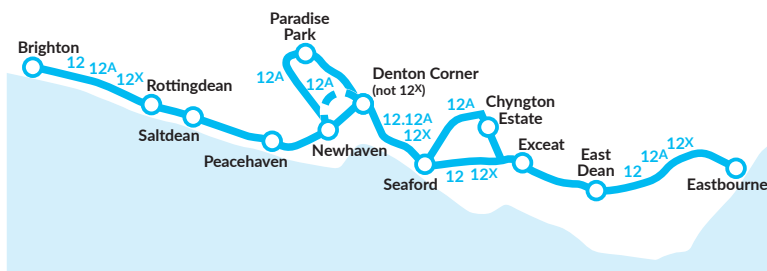

12, 12^A, 12^X

Brighton & Hove Buses

Mondays to Fridays effective 8th March, 2021

route number	12	12A	12	12A	12	12A	12	12A	12	12	12A	12	12A	12	92	12	12A	12A	12A	92	12A	12	12A
day code																				SD	SH		
Brighton Station ⇄ (stop D)			0509		0534				0552		0605		0617		0629		0641		0652			0704	0714
Churchill Square, Dyke Rd (stop K)			0512		0537				0555		0608		0620		0632		0644		0655			0707	0717
opp Sea Life Centre (stop K)			0516		0541				0559		0612		0624		0637		0649		0700			0712	0722
Paston Place(for County Hospital)	a		0518		0543				0601	a	0615		0627		0640		0652		0703			0715	0725
Rottingdean, opp White Horse	0455		0525		0550				0608	0617	0622		0634		0647		0659		0710			0722	0732
Saltdean, Longridge Ave,A259	0458		0528		0553				0611	0620	0625		0637		0650		0703		0714			0727	0737
Peacehaven, Roderick Ave,A259	0503		0533		0558				0617	0626	0631		0643		0656	0707	0710		0721	0722		0735	0745
Newhaven, Lower Place arr	0510		0540		0606				0626	0636	0641		0654		0707	0720	0724		0735	0736		0752	0802
Newhaven, Lower Place dep	0511		0541		0607				0627	0638	0643		0656		0709	0721	0725		0736	0737		0754	0804
Newhaven, Station ⇄	0513	0539	0543	0556	0609	0611	0619	0630	0629	0640	0645	0645	0658	0705	0712	0724	0728	0722	0739	0740	0740	0757	0807
Avis Way, Industrial Estate	0516	0542	0546	0559	0612	0614		0633	0632	0643	0648	0648	0701	0708	0715	0728	0732	0726	0743	0744	0744		0811
Denton Corner,Lay-by	0518	0544	0548	0601	0614	0616	0624	0635	0634	0645	0650	0650	0703	0710	0717	0731	0735	0729	0746	0747	0747	0802	0814
Seaford, Library arr	0524	0550	0554	0607	0620	0622	0630	0641	0641	0652	0657	0657	0710	0717	0724	0739	0743	0737	0754	0755	0755	0810	0822
Seaford, Library dep	0526	0550	0556	0607	0622	0622	0632	0641	0643		0659	0657	0712	0717	0726	→ 0741	0745	0737	0756	0757	0757	0812	0824
Chyngton Estate, Millberg Rd		0556#		0613#		0628#		0647#				0705#		0725#			0752	0745#	0803	0805#	0805#		0830
Chyngton Gardens A259	0530		0600		0626		0636		0647		0704		0717		0731		0746	0755	0806			0818	0833
Seven Sisters, Park Centre	0533		0603		0629		0639		0650		0707		0720		0734		0749	0758	0809			0821	0836
East Dean, Bus Shelter	0538		0608		0634		0645		0656		0713		0726		0740		0755	0804	0815			0827	0842
Eastbourne, Cornfield Road C1 ⇄	0548		0618		0644		0655		0707		0724		0738		0752		0807	0817	0829			0841	0855