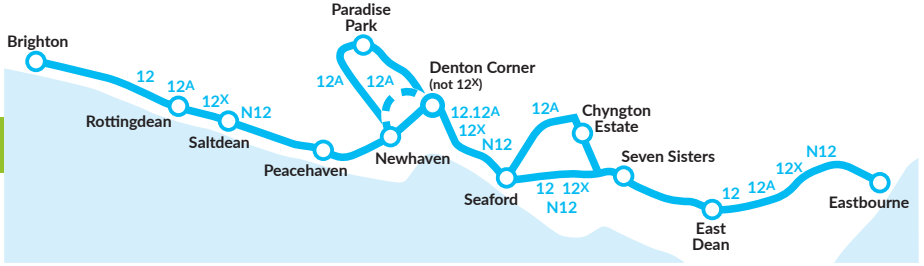

12, 12^A, 12^X, N12

Saturdays effective 14th January, 2023

route number	N14	N12	N14	N14	N12	12A	12	12A	12	12A	12A	12	12A	12	12A	12A	12	12A	12	12A	12	12A	12X		
Brighton Station ⇌ (stop D)	0050	0130	0200	0310	0330		0520		0620		0650		0710		0730		0750		0810		0830		0850	0900	0905
Churchill Square, Dyke Rd (stop K)	0053	0133	0203	0313	0333		0523		0623		0653		0713		0733		0753		0813		0833		0853	0903	0908
North Street (stop C)	0056	0136	0206	0316	0336		0525		0625		0655		0715		0735		0755		0815		0835		0855	0905	0910
opp Sea Life Centre (stop K)	0058	0138	0208	0318	0338		0527		0627		0657		0717		0737		0757		0818		0838		0858	0908	0913
Paston Place(for County Hospital)	0102	0142	0212	0322	0342		0529		0629		0659		0719		0739		0759		0821		0841		0901	0911	0916
Rottingdean, opp White Horse	0109	0149	0219	0329	0349		0536		0636		0706		0726		0746		0806		0828		0848		0908	0918	0922
Saltdean, Longridge Ave, A259	0112*	0152	0222*	0332	0352		0539		0639		0709		0729		0749		0809		0831		0851		0911	0921	0925
Telscombe Road, Bretts Field	▼	▼	▼	▼	▼		▼		▼		▼		▼		▼		▼		▼		▼		▼	▼	▼
Peacehaven, Meridian Centre	0118*	▼	0228*	0343	▼		▼		▼		▼		▼		▼		▼		▼		▼		▼	▼	▼
Telscombe Road, Bretts Field	0127	▼	0237	▼	▼		▼		▼		▼		▼		▼		▼		▼		▼		▼	▼	▼
Peacehaven, Roderick Ave, A259		0157		0345	0359		0544		0644		0715		0735		0755		0815		0838		0858		0918	0928	0931
Newhaven, Lower Place arr		0203		0351	0403		0551		0652		0723		0743		0804		0824		0847		0907		0927	0937	0939
Newhaven, Lower Place dep		0203		0351	0403		0553		0654		0724		0745		0806		0825		0849		0909		0929	0939	0941
Newhaven, Station ⇌		0205		0353	0405	0539	0641	0656	0710	0726	0732	0747	0750	0808	0810	0827	0829	0851	0849	0911	0916	0916	0931	0941	▼
Newhaven, Paradise Park		▼		▼	▼	0542	▼	0644	▼	0714	0729	0735	▼	0753	▼	0813	0830	0832	▼	0852	▼	0919	▼	0944	▼
Denton Corner, Lay-by		0207		0355	0407	0544	0646	0659	0716	0731	0737	0750	0755	0811	0815	0832	0834	0854	0854	0914	0921	0934	0946	▼	▼
Seaford, Library arr		0213		0401	0413	0550	0652	0705	0722	0737	0743	0756	0801	0817	0821	0838	0840	0900	0900	0921	0927	0941	0953	0949	▼
Seaford, Library dep				0413	0550	0605	0652	0707	0722	0739	0743	0759	0801	0820	0821	0840	0840	0902	0900	0923	0929	0943	0955	0952	▼
Chyngton Estate, Millberg Rd				▼	0556	▼	0658	▼	0728	0745	0750	▼	0809	▼	0829	0846	0848	▼	0908	▼	0935	▼	1001	▼	▼
Chyngton Gardens A259				▼		0608	▼	0711	▼	0747	▼	0803	▼	0824	▼	0848	▼	0906	▼	0927	0938	0947	1004	0956	▼
Seven Sisters, Park Centre				▼		0610	▼	0713	▼	0749	▼	0806	▼	0827	▼	0851	▼	0909	▼	0930	0941	0950	1007	0959	▼
East Dean, Bus Shelter					0423	0615	0718	0754	0811	0832	0856	0915	0936	0947	0956	1013	1005								
Eastbourne, Cornfield Road C1 ⇌					0432	0624	0728	0804	0822	0843	0907	0927	0948	1000	1008	1026	1018								

Saturdays effective 14th January, 2023