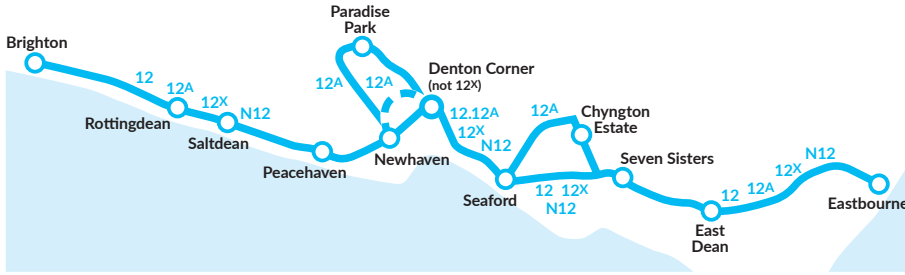

12, 12^A, 12^X, N12

Mondays to Fridays effective 9th January, 2023

route number	12	12A	12X	12	12A	12X	12	12A	12X	12	12A	12X	12	12A	12X	12	12A	12X	12	12A	12X	12	12A	12X	
Eastbourne, Cornfield Road C3 ⇐	1520	1530		1540	1550		1601	1613		1624	1635		1645	1655		1705	1717	1725	1737	1745	1757		1805	1817	
Eastbourne, Gildredge Rd G1 ⇐	1523	1533		1543	1553		1604	1616		1627	1638		1648	1658		1708	1720	1728	1740	1748	1800		1808	1820	
East Dean, Bus Shelter	1536	1546		1556	1606		1617	1628		1639	1650		1700	1710		1720	1732	1740	1752	1800	1812		1819	1831	
Seven Sisters, Park Centre	1542	1552		1602	1612		1623	1634		1645	1656		1706	1716		1726	1738	1746	1758	1806	1818		1825	1837	
Chyngton Gardens, A259		1558			1618			1640			1702			1722			1744		1804		1823			1842	
Chyngton Estate, Millberg Rd	1551			1611			1632			1654			1715			1735		1755		1813			1830	1832	
Seaford, opp Library arr	1559	1603		1619	1623		1640	1645		1702	1707		1723	1727		1742	1749	1802	1809	1819	1828	1836	1838	1847	
Seaford, opp Library dep	1550	1601	1605	1611	1621	1625	1632	1642	1647	1653	1704	1709	1714	1725	1729	1734	1743	1752	1803	1812	1821	1831	→	1840	1850
Denton Corner, Lay-by	1559	1610		1620	1630		1641	1651		1702	1713		1723	1734		1743	1752	1801	1811	1820	1829	1839		1848	1858
Newhaven, Paradise Park		1612																							
Avis Way, Industrial Estate				1632			1653			1715			1736			1754		1813		1831				1850	
Newhaven, Station ⇐	1605	1617		1626	1637		1647	1658		1708	1720		1729	1741		1749	1759	1807	1817	1825	1835	1843		1854	1902
Newhaven, South Way arr	1607	1619	1617	1628	1639	1637	1649	1700	1659	1710	1722	1721	1731	1743	1741	1751	1801	1809	1819	1827	1837	1845		1856	1904
Newhaven, South Way dep	1609	1619	1619	1630	1640	1639	1651	1701	1701	1712	1723	1723	1733	1744	1743	1753	1802	1811	1820	1829	1838	1847		1857	1906
Peacehaven, Roderick Ave, A259	1621	1631	1627	1642	1652	1647	1703	1713	1709	1724	1735	1731	1744	1755	1751	1804	1812	1821	1830	1839	1848	1857		1907	1916
Saltdean, Longridge Ave, A259	1628	1638	1633	1649	1659	1653	1710	1720	1715	1731	1742	1737	1751	1802	1757	1810	1818	1827	1836	1845	1854	1903		1913	1922
Rottingdean, White Horse	1632	1642	1636	1653	1703	1656	1714	1724	1718	1735	1746	1740	1755	1806	1800	1814	1822	1831	1840	1849	1858	1907		1916	1925
Paston Place (for County Hospital)	1639	1649	1642	1700	1710	1702	1721	1731	1724	1742	1753	1746	1802	1813	1806	1821	1829	1838	1847	1856	1905	1914		1923	1932
Brighton, Old Steine (stop U)	1644	1654	1647	1705	1715	1707	1726	1736	1729	1747	1758	1751	1807	1818	1811	1826	1834	1843	1852	1901	1910	1919		1928	1937
Brighton Station ⇐	1652	1702	1655	1713	1723	1715	1734	1744	1737	1755	1806	1759	1815	1826	1819	1834	1842	1851	1900	1909	1918	1927		1936	1945

Mondays to Fridays effective 9th January, 2023