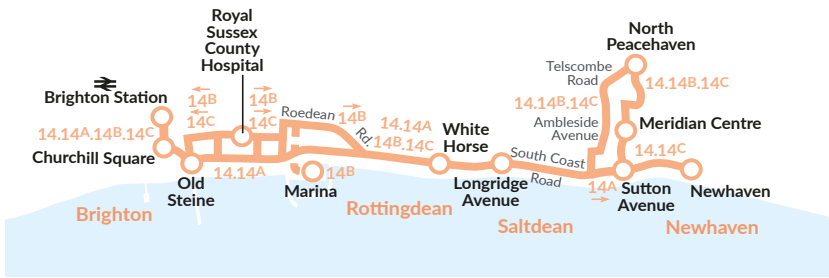

14, 14^B, 14^C

Brighton & Hove Buses

Mondays to Fridays																					
route number	14	14	14C	14	14C	14	14C	14	14C	14	14	14C	14	14	14C	14	14	14C	14	14	14
Newhaven, Station ⇄		0543	0605	0625		0700	0710		0745												
Newhaven, South Way		0545	0607	0627		0702	0712		0747												
Peacehaven, Roderick Ave, A259		0553	0615	0635		0710	0720		0755												
Peacehaven, Meridian Centre	0515	0555	0617	0637	0657	0712*	0722	0742	0757	0817	0837	0857	0917	0937	0955	1015	1035	1055	1115	1135	1155
Telscombe Road, Bretts Field	0520	0600	0622	0642	0702	0717*	0727	0747	0802	0822	0842	0902	0922	0942	1000	1020	1040	1100	1120	1140	1200
Saltdean, Longridge Ave, A259	0529	0609	0631	0651	0711	0728*	0738	0758	0813	0833	0853	0913	0933	0953	1011	1031	1051	1111	1131	1151	1211
Rottingdean, White Horse	0532	0612	0634	0654	0714	0732*	0742	0802	0817	0837	0857	0917	0937	0957	1015	1035	1055	1115	1135	1155	1215
Paston Place (for County Hospital)	0538	0618		0701		0740*		0810		0845	0905		0945	1005		1043	1103		1143	1203	1243
Royal Sussex County Hospital			0640		0721		0751		0826			0926			1024			1124			1224
Old Steine (stop U)	0541	0621	0645	0705	0727	0744*	0758	0814	0833	0849	0909	0933	0949	1009	1031	1047	1107	1131	1147	1207	1231
Brighton Station ⇄	0546	0626	0650	0711	0733	0750*	0804	0820	0839	0855	0915	0939	0955	1015	1037	1053	1113	1137	1153	1213	1237
Cardinal Newman School						0759a	0813a														

Mondays to Fridays																					
route number	14C	14	14	14C	14	14	14C	14	14	14C	14	14	14C	14	14	14C	14	14	14C	14	14
Peacehaven, Meridian Centre	1255	1315	1335	1355	1415	1435	1455	1515	1535	1555	1615	1635	1655	1715	1735	1755	1815	1835	1855	1920	1950
Telscombe Road, Bretts Field	1300	1320	1340	1400	1420	1440	1500	1520	1540	1600	1620	1640	1700	1720	1740	1800	1820	1840	1900	1925	1955
Saltdean, Longridge Ave, A259	1311	1331	1351	1411	1431	1451	1511	1531	1551	1611	1631	1651	1711	1731	1751	1810	1830	1850	1908	1933	2003
Rottingdean, White Horse	1315	1335	1355	1415	1435	1455	1515	1535	1555	1615	1635	1655	1715	1735	1755	1814	1834	1854	1910	1935	2005
Paston Place (for County Hospital)		1343	1403		1443	1503		1543	1603		1643	1703		1743	1803		1842	1901		1941	2011
Royal Sussex County Hospital	1324			1424			1524			1624			1724			1823			1918		
Old Steine (stop U)	1331	1347	1407	1431	1447	1507	1531	1547	1607	1631	1647	1707	1731	1747	1807	1829	1846	1905	1924	1944	2014
Brighton Station ⇄	1337	1353	1413	1437	1453	1513	1537	1553	1613	1637	1653	1713	1737	1753	1813	1835	1852	1911	1930	1950	2020