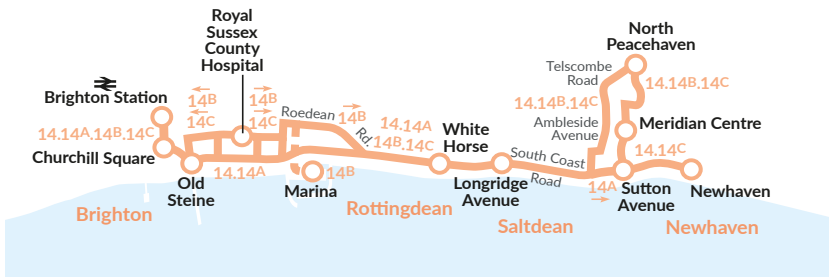

14, 14^B, 14^C

Brighton & Hove Buses

Mondays to Fridays																									
route number	14	14	14C	14	14C	14	14C	14	14C	14	14	14C	14	14	14C	14	14	14C	14	14	14				
Newhaven, Sainsburys																					1058				
Newhaven, Station ⇄	0543	0605	0625			0700	0710			0745						1002					1102				
Newhaven, South Way	0545	0607	0627			0702	0712			0747						1004					1104				
Peacehaven, Roderick Ave, A259	0553	0615	0635			0710	0720			0755						1013					1113				
Peacehaven, Meridian Centre	0515	0555	0617	0637	0657	0712*	0722	0742	0757	0817	0837	0857	0917	0937	0955	1015	1035	1055	1115	1135	1155	1215	1235		
Telscombe Road, Bretts Field	0520	0600	0622	0642	0702	0717*	0727	0747	0802	0822	0842	0902	0922	0942	1000	1020	1040	1100	1120	1140	1200	1220	1240		
Saltdean, Longridge Ave, A259	0529	0609	0631	0651	0711	0728*	0738	0758	0813	0833	0853	0913	0933	0953	1011	1031	1051	1111	1131	1151	1211	1231	1251		
Rottingdean, White Horse	0532	0612	0634	0654	0714	0732*	0742	0802	0817	0837	0857	0917	0937	0957	1015	1035	1055	1115	1135	1155	1215	1235	1255		
Paston Place (for County Hospital)	0538	0618		0701		0740*		0810			0845	0905			0945	1005			1043	1103		1143	1203	1243	1303
Royal Sussex County Hospital	▼	▼	0640	▼	0721	▼	0751	▼	0826	▼	▼	0926	▼	▼	1024	▼	▼	1124	▼	▼	1224	▼	▼	▼	
Old Steine (stop U)	0541	0621	0645	0705	0727	0744*	0758	0814	0833	0849	0909	0933	0949	1009	1031	1047	1107	1131	1147	1207	1231	1247	1307		
Brighton Station ⇄	0546	0626	0650	0711	0733	0750*	0804	0820	0839	0855	0915	0939	0955	1015	1037	1053	1113	1137	1153	1213	1237	1253	1313		
Cardinal Newman School						0759a	0813a																		

Mondays to Fridays																								
route number	14C	14	14	14C	14	14	14C	14	14	14C	14	14	14C	14	14	14C	14	14	14C	14	14	14	14	
Newhaven, Sainsburys																								
Newhaven, Station ⇄																								
Newhaven, South Way																								
Peacehaven, Roderick Ave, A259																								
Peacehaven, Meridian Centre	1255	1315	1335	1355	1415	1435	1455	1515	1535	1555	1615	1635	1655	1715	1735	1755	1815	1835	1855	1920	1950	2055	2200	2305
Telscombe Road, Bretts Field	1300	1320	1340	1400	1420	1440	1500	1520	1540	1600	1620	1640	1700	1720	1740	1800	1820	1840	1900	1925	1955	2100	2205	2310
Saltdean, Longridge Ave, A259	1311	1331	1351	1411	1431	1451	1511	1531	1551	1611	1631	1651	1711	1731	1751	1810	1830	1850	1908	1933	2003	2108	2213	2318
Rottingdean, White Horse	1315	1335	1355	1415	1435	1455	1515	1535	1555	1615	1635	1655	1715	1735	1755	1814	1834	1854	1910	1935	2005	2110	2215	2320
Paston Place (for County Hospital)	▼	1343	1403	▼	1443	1503	▼	1543	1603	▼	1643	1703	▼	1743	1803	▼	1842	1901	▼	1941	2011	2116	2221	2326
Royal Sussex County Hospital	1324	▼	▼	1424	▼	▼	1524	▼	▼	1624	▼	▼	1724	▼	▼	1823	▼	▼	1918	▼	▼	▼	▼	▼
Old Steine (stop U)	1331	1347	1407	1431	1447	1507	1531	1547	1607	1631	1647	1707	1731	1747	1807	1829	1846	1905	1924	1944	2014	2119	2224	2329
Brighton Station ⇄	1337	1353	1413	1437	1453	1513	1537	1553	1613	1637	1653	1713	1737	1753	1813	1835	1852	1911	1930	1950	2020	2125	2230	2335