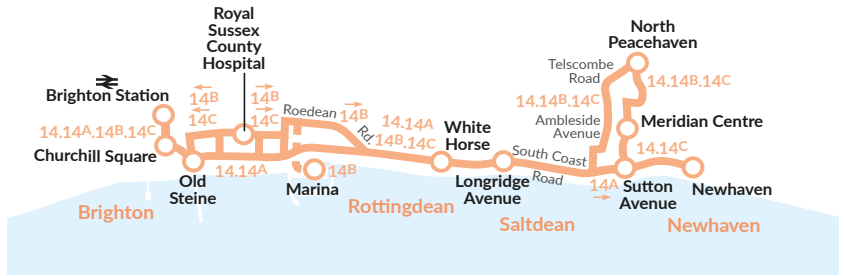

14, 14^A, 14^B, 14^C

Mondays to Fridays

route number	14	92	92	14C	14	14	14C	14	14	14C	14	14	14C	14	14	14C	14	14	14C	14	14			
day code			SD																					
Brighton Station ⇌ (stop D)				0655	0725	0750	0810	0830	0845	0905	0925	0945	1005	1025	1045	1105	1125	1145	1205	1225	1245	1305	1325	1345
Churchill Square, Dyke Rd (stop K)				0658	0729	0754	0814	0834	0849	0909	0929	0949	1009	1029	1049	1109	1129	1149	1209	1229	1249	1309	1329	1349
opp Sea Life Centre (stop K)				0703	0735	0800	0820	0840	0855	0915	0935	0955	1015	1035	1055	1115	1135	1155	1215	1235	1255	1315	1335	1355
Royal Sussex County Hospital				0708			0825			0920			1020			1120			1220			1320		
Paston Place (for County Hospital)					0739	0804		0844	0859		0939	0959		1039	1059		1139	1159		1239	1259		1339	1359
Marine Gate	0622			0712	0741	0806	0829	0846	0901	0924	0941	1001	1024	1041	1101	1124	1141	1201	1224	1241	1301	1324	1341	1401
Rottingdean, opp White Horse	0627			0717	0746	0811	0834	0851	0906	0929	0946	1006	1029	1046	1106	1129	1146	1206	1229	1246	1306	1329	1346	1406
Saltdean, Longridge Avenue, A259	0630	b	b	0720	0750	0815	0838	0855	0910	0933	0950	1010	1033	1050	1110	1133	1150	1210	1233	1250	1310	1333	1350	1410
Telscombe Road, Bretts Field	0638	0658	0713	0729	0759	0824	0847	0904	0919	0942	0959	1019	1042	1059	1119	1142	1159	1219	1242	1259	1319	1342	1359	1419
Peacehaven, Meridian Centre	0642	0704	0719	0734	0804	0829	0852	0909	0924	0947	1004	1024	1047	1104	1124	1147	1204	1224	1247	1304	1324	1347	1404	1424
Peacehaven, Roderick Ave, A259	0644	0707	0722								1006			1106								1326		
Newhaven, Lower Place	0650	0720	0736								1016			1116								1336		
Newhaven, Station ⇌	0652	0724	0740								1018			1118								1338		
Newhaven, Sainsburys											1021			1121										
Avis Way, Industrial Estate	0655	0728	0744																					
Denton Corner, Lay-by	0657#	0731	0747																					
Seaford Head School		0744	0800																					

Mondays to Fridays