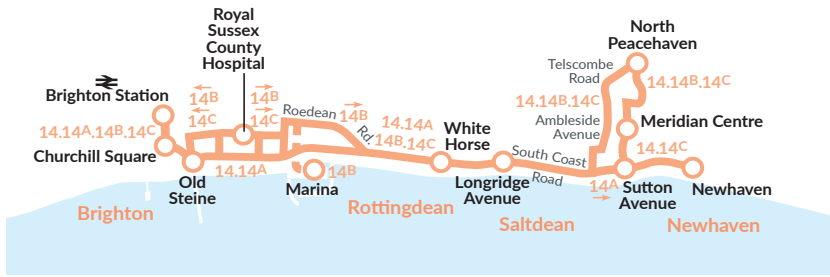

14, 14^B, 14^C

Brighton & Hove Buses

Mondays to Fridays effective 13th June, 2021

route number	14	14	14C	14	14C	14	14C	14	14C	14	14C	14	14C	14	14C	14	14C	14	14C	14	14C	14	14C	
Newhaven, Sainsburys																								1058
Newhaven, Station		0543	0605	0625		0700	0710		0745						1002									1102
Newhaven, South Way		0545	0607	0627		0702	0712		0747						1004									1104
Peacehaven, Roderick Ave, A259		0553	0615	0635		0710	0720		0755						1013									1113
Peacehaven, Meridian Centre	0515	0555	0617	0637	0657	0712	0722	0742	0757	0817	0837	0857	0917	0937	0955	1015	1035	1055	1115	1135	1155	1215	1235	
Telscombe Road, Bretts Field	0520	0600	0622	0642	0702	0717	0727	0747	0802	0822	0842	0902	0922	0942	1000	1020	1040	1100	1120	1140	1200	1220	1240	
Saltdean, Longridge Ave, A259	0529	0609	0631	0651	0711	0728	0738	0758	0813	0833	0853	0913	0933	0953	1011	1031	1051	1111	1131	1151	1211	1231	1251	
Rottingdean, White Horse	0532	0612	0634	0654	0714	0732	0742	0802	0817	0837	0857	0917	0937	0957	1015	1035	1055	1115	1135	1155	1215	1235	1255	
Paston Place (for County Hospital)	0538	0618		0701		0740		0810		0845	0905		0945	1005		1043	1103		1143	1203		1243	1303	
Royal Sussex County Hospital			0640		0721		0751		0826			0926			1024			1124			1224			
Old Steine (stop U)	0541	0621	0645	0705	0727	0744	0758	0814	0833	0849	0909	0933	0949	1009	1031	1047	1107	1131	1147	1207	1231	1247	1307	
Brighton Station	0546	0626	0650	0711	0733	0750	0804	0820	0839	0855	0915	0939	0955	1015	1037	1053	1113	1137	1153	1213	1237	1253	1313	
Cardinal Newman School						0759a	0813a																	

Mondays to Fridays effective 13th June 2021

route number	14C	14	14	14C	14	14	14C	14	14	14C	14	14	14C	14	14	14C	14	14	14	14	14	14	14	14			
Newhaven, Sainsburys				1318																							
Newhaven, Station				1322																							
Newhaven, South Way				1324																							
Peacehaven, Roderick Ave, A259				1333																							
Peacehaven, Meridian Centre	1255	1315	1335	1355	1415	1435	1455	1515	1535	1555	1615	1635	1655	1715	1735	1755	1815	1835	1855	1920	1950	2020	2055	2125	2200	2230	2305
Telscombe Road, Bretts Field	1300	1320	1340	1400	1420	1440	1500	1520	1540	1600	1620	1640	1700	1720	1740	1800	1820	1840	1900	1925	1955	2025	2100	2130	2205	2235	2310
Saltdean, Longridge Ave, A259	1311	1331	1351	1411	1431	1451	1511	1531	1551	1611	1631	1651	1711	1731	1751	1810	1830	1850	1908	1933	2003	2033	2108	2138	2213	2243	2318
Rottingdean, White Horse	1315	1335	1355	1415	1435	1455	1515	1535	1555	1615	1635	1655	1715	1735	1755	1814	1834	1854	1910	1935	2005	2035	2110	2140	2215	2245	2320
Paston Place (for County Hospital)		1343	1403		1443	1503		1543	1603		1643	1703		1743	1803		1842	1901		1941	2011	2041	2116	2146	2221	2251	2326
Royal Sussex County Hospital	1324			1424			1524			1624			1724			1823			1918								
Old Steine (stop U)	1331	1347	1407	1431	1447	1507	1531	1547	1607	1631	1647	1707	1731	1747	1807	1829	1846	1905	1924	1944	2014	2044	2119	2149	2224	2254	2329
Brighton Station	1337	1353	1413	1437	1453	1513	1537	1553	1613	1637	1653	1713	1737	1753	1813	1835	1852	1911	1930	1950	2020	2050	2125	2155	2230	2300	2335

Saturdays effective 13th June, 2021