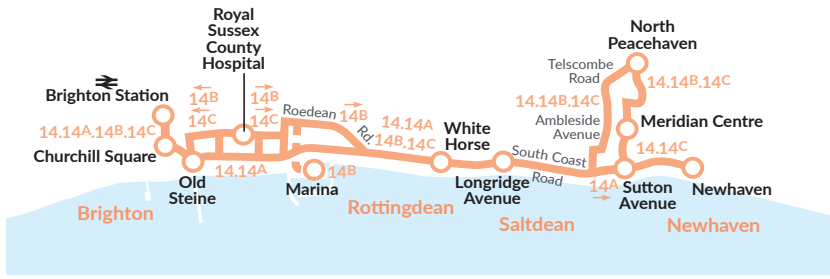

14, 14^B, 14^C

Brighton & Hove Buses

Mondays to Fridays effective 11th April, 2022

route number	14	14	14C	14	14C	14	14	14C	14	14C	14	14	14C	14	14	14C	14	14	14C	14	14	14C	14	14	
day code	SH SD SH SD																								
Newhaven, Sainsburys																									
Newhaven, Station	0540	0600	0620		0650	0650	0705	0705		0745												1001		1101	
Newhaven, South Way	0542	0602	0622		0652	0652	0707	0707		0747												1003		1103	
Peacehaven, Roderick Ave, A259	0550	0610	0630		0701	0701	0716	0716		0756												1012		1112	
Peacehaven, Meridian Centre	0515	0552	0612	0632	0649	0704	0704	0719	0719	0739	0759	0819	0839	0859	0920	0940	0955	1015	1035	1055	1115	1135	1155	1215	1235
Telscombe Road, Bretts Field	0520	0557	0618	0638	0655	0711	0711	0726	0726	0746	0806	0826	0846	0906	0926	0946	1001	1021	1041	1101	1121	1141	1201	1221	1241
Saltdean, Longridge Ave, A259	0529	0606	0628	0649	0707	0725	0725	0740	0740	0800	0820	0840	0900	0917	0937	0957	1012	1032	1052	1112	1132	1152	1212	1232	1252
Rottingdean, White Horse	0532	0609	0631	0652	0711	0729	0729	0744	0744	0804	0824	0844	0904	0921	0941	1001	1016	1036	1056	1116	1136	1156	1216	1236	1256
Paston Place (for County Hospital)	0538	0615	0659	0740	0737	0812	0852	0912	0948	1008	1043	1103	1143	1203	1243	1303									
Royal Sussex County Hospital	0541	0618	0644	0703	0727	0742	0742	0801	0801	0817	0841	0857	0917	0937	0952	1012	1032	1047	1107	1132	1147	1207	1232	1247	1307
Old Steine (stop U)	0547	0624	0650	0710	0734	0749	0749	0809	0808	0825	0849	0905	0925	0945	1000	1020	1040	1055	1115	1140	1155	1215	1240	1255	1315
Brighton Station																									
Cardinal Newman School						0758a	0817a																		

Mondays to Fridays effective 11th April, 2022

route number	14C	14	14	14C	14	14	14C	14	14	14C	14	14	14C	14	14	14C	14	14	14	14	14	14	14	14	14		
Newhaven, Sainsburys	1317																										
Newhaven, Station	1321																										
Newhaven, South Way	1323																										
Peacehaven, Roderick Ave, A259	1332																										
Peacehaven, Meridian Centre	1255	1315	1335	1355	1415	1435	1455	1515	1535	1555	1615	1636	1656	1717	1737	1758	1819	1839	1900	1920	1950	2015	2050	2125	2200	2235	2310
Telscombe Road, Bretts Field	1301	1321	1341	1401	1421	1441	1501	1521	1541	1601	1621	1642	1702	1723	1743	1804	1825	1845	1905	1925	1955	2020	2055	2130	2204	2239	2314
Saltdean, Longridge Ave, A259	1312	1332	1352	1412	1432	1452	1512	1532	1552	1612	1632	1653	1713	1734	1754	1814	1835	1855	1915	1935	2004	2029	2103	2138	2212	2247	2322
Rottingdean, White Horse	1316	1336	1356	1416	1436	1456	1516	1536	1556	1616	1636	1657	1717	1738	1758	1817	1838	1858	1918	1938	2007	2032	2106	2141	2215	2250	2325
Paston Place (for County Hospital)	1343	1403	1443	1503	1543	1603	1643	1704	1745	1805	1845	1905	1945	2014	2039	2113	2148	2222	2257	2332							
Royal Sussex County Hospital	1324	1347	1407	1432	1447	1507	1532	1547	1607	1632	1647	1708	1732	1749	1809	1832	1848	1908	1932	1948	2017	2042	2116	2151	2225	2300	2335
Old Steine (stop U)	1332	1347	1407	1432	1447	1507	1532	1547	1607	1632	1647	1708	1732	1749	1809	1832	1848	1908	1932	1948	2017	2042	2116	2151	2225	2300	2335
Brighton Station	1340	1355	1415	1440	1455	1515	1540	1555	1615	1640	1655	1716	1740	1757	1817	1840	1856	1916	1940	1956	2025	2050	2123	2158	2232	2307	2342

Saturdays effective 16th April, 2022