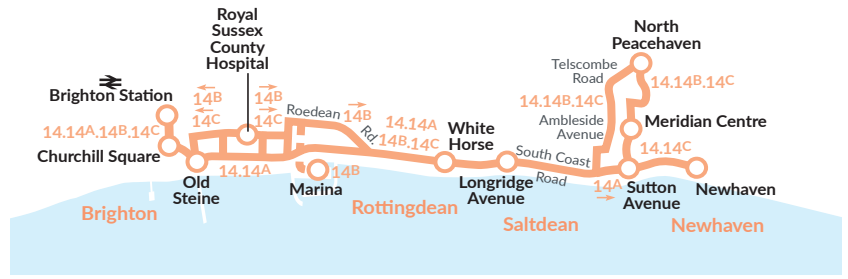

# 14, 14<sup>A</sup>, 14<sup>B</sup>, 14<sup>C</sup>

Brighton & Hove Buses

**Mondays to Fridays effective 11th April, 2022**

route number	14	92	14C	14	14	14C	14	14	14C	14	14	14C	14	14	14C	14	14	14C	14	14				
day code	SD																							
Brighton Station ⇌ (stop D)			0655	0725	0755	0815	0835	0855	0910	0930	0950	1005	1025	1045	1105	1125	1145	1205	1225	1245	1305	1325	1345	
Churchill Square, Dyke Rd (stop K)			0658	0728	0758	0818	0838	0858	0913	0933	0953	1008	1028	1048	1108	1128	1148	1208	1228	1248	1308	1328	1348	
opp Sea Life Centre (stop K)			0702	0733	0803	0823	0843	0903	0918	0938	0958	1013	1033	1053	1114	1134	1154	1214	1234	1254	1314	1334	1354	
Royal Sussex County Hospital			0707			0828			0923			1018			1119			1219			1319			
Paston Place (for County Hospital)				0736	0806		0846	0906		0942	1002		1037	1057		1138	1158		1238	1258		1338	1358	
Marine Gate	0612		0711	0738	0808	0832	0848	0908	0927	0944	1004	1022	1039	1059	1123	1140	1200	1223	1240	1300	1323	1340	1400	
Rottingdean, opp White Horse	0617		0716	0743	0813	0837	0853	0913	0932	0949	1009	1027	1044	1104	1128	1145	1205	1228	1245	1305	1328	1345	1405	
Saltdean, Longridge Avenue, A259	0620	b	b	0718	0746	0816	0840	0856	0916	0935	0952	1012	1030	1047	1107	1131	1148	1208	1231	1248	1308	1331	1349	1409
Telscombe Road, Bretts Field	0628	0658	0713	0728	0756	0826	0850	0905	0925	0944	1001	1021	1039	1056	1116	1140	1157	1217	1240	1257	1317	1340	1357	1419
Peacehaven, Meridian Centre	0633	0704	0719	0733	0801	0831	0855	0910	0930	0949	1006	1026	1044	1101	1121	1145	1202	1222	1245	1302	1322	1345	1402	1424
Peacehaven, Roderick Ave, A259	0635	0707	0722							1009				1104								1325		
Newhaven, Lower Place	0642	0720	0736							1019				1114								1335		
Newhaven, Station ⇌	0644	0724	0740							1021				1116								1337		
Newhaven, Sainsburys										1024				1119										
Avis Way, Industrial Estate	0647	0728	0744																					
Denton Corner, Lay-by	0649#	0731	0747																					
Seaford Head School			0744	0800																				