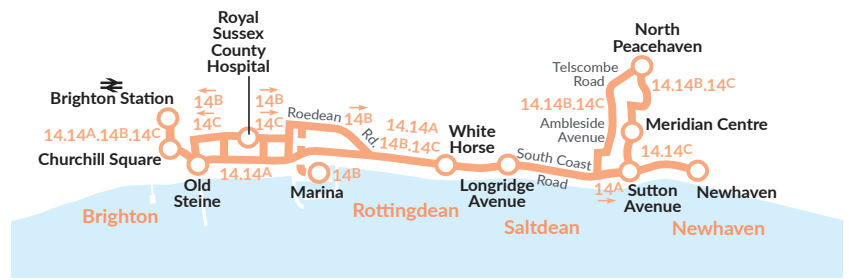

14, 14^A, 14^B, 14^C

Brighton & Hove Buses

Mondays to Fridays effective 8th March, 2021

route number	14	92	92	14C	14	14	14C	14	14	14C	14	14	14C	14	14	14C	14	14	14C	14	14	14C	14	14	
day code			SD																						
Brighton Station ⇌ (stop D)				0655	0725	0750	0810	0830	0845	0905	0925	0945	1005	1025	1045	1105	1125	1145	1205	1225	1245	1305	1325	1345	
Churchill Square, Dyke Rd (stop K)				0658	0728	0754	0814	0834	0849	0909	0929	0949	1009	1029	1049	1109	1129	1149	1209	1229	1249	1309	1329	1349	
opp Sea Life Centre (stop K)				0703	0733	0800	0820	0840	0855	0915	0935	0955	1015	1035	1055	1115	1135	1155	1215	1235	1255	1315	1335	1355	
Royal Sussex County Hospital				0708			0825			0920			1020			1120			1220			1320			
Paston Place (for County Hospital)					0736	0804		0844	0859		0939	0959		1039	1059		1139	1159		1239	1259		1339	1359	
Marine Gate	0622			0712	0738	0806	0829	0846	0901	0924	0941	1001	1024	1041	1101	1124	1141	1201	1224	1241	1301	1324	1341	1401	
Rottingdean, opp White Horse	0627			0717	0742	0811	0834	0851	0906	0929	0946	1006	1029	1046	1106	1129	1146	1206	1229	1246	1306	1329	1346	1406	
Saltdean, Longridge Avenue, A259	0630	b	b	0720	0750	0815	0838	0855	0910	0933	0950	1010	1033	1050	1110	1133	1150	1210	1233	1250	1310	1333	1350	1410	
Telscombe Road, Bretts Field	0638	0658	0713	0729	0759	0824	0847	0904	0919	0942	0959	1019	1042	1059	1119	1142	1159	1219	1242	1259	1319	1342	1359	1419	
Peacehaven, Meridian Centre	0642	0704	0719	0734	0804	0829	0852	0909	0924	0947	1004	1024	1047	1104	1124	1147	1204	1224	1247	1304	1324	1347	1404	1424	
Peacehaven, Roderick Ave, A259	0644	0707	0722								1006		1106								1326				
Newhaven, Lower Place	0650	0720	0736								1016		1116								1336				
Newhaven, Station ⇌	0652	0724	0740								1018		1118								1338				
Newhaven, Sainsburys											1021		1121												
Avis Way, Industrial Estate	0655	0728	0744																						
Denton Corner, Lay-by	0657#	0731	0747																						
Seaford Head School		0744	0800																						

Mondays to Fridays effective 8th March, 2021