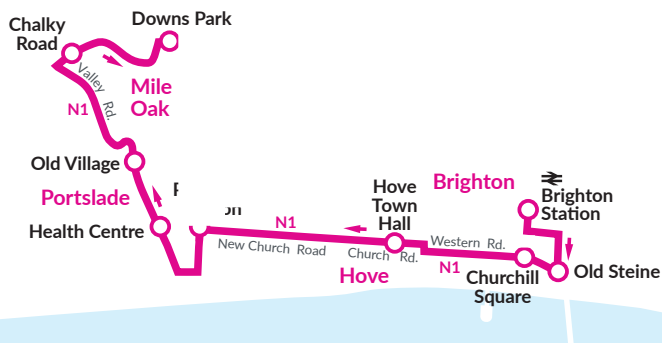

Brighton & Hove Buses