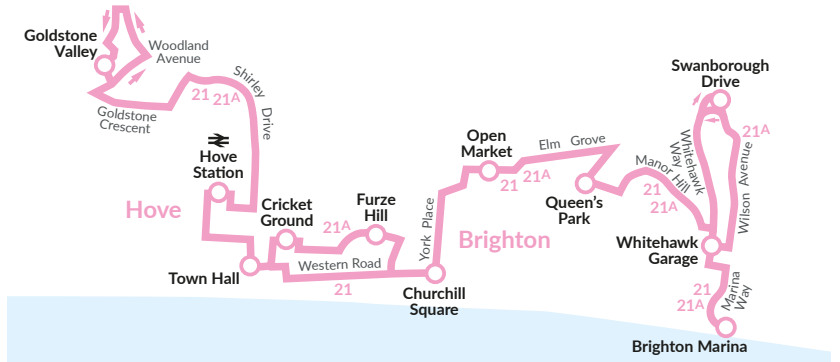

21, 21A, 21E

Brighton & Hove Buses

Mondays to Saturdays

route number	21A	21E	21A	21	21A	21	21A	21	21A	21	21A	21	21A	21	21A	21	21	21	21	21	
day code		MF	S	MF																	
Brighton Marina			0711	0741	0811	0841	0911	0941	1011	1041			1611	1641	1711	1741	1811	1919	2019	2119	2219
Whitehawk, opp Bus Garage	0600	0650	0714	0744	0814	0844	0914	0944	1014	1044			1614	1644	1714	1744	1814	1922	2022	2122	2222
opp Stanley Deason Leisure Centre	0602	0652	0716		0816		0916		1016				1616		1716		1816				
Swanborough Drive, Falcon Court	0604	0655	0718		0818		0919		1019				1619		1719		1819				
Manor Hill, Whitehawk Crescent	0611	0702	0725	0746	0825	0846	0926	0946	1026	1046			1626	1646	1726	1746	1825	1924	2024	2124	2224
St Lukes Ch, Queens Park Terrace	0616	0707	0730	0751	0830	0851	0931	0951	1031	1051			1631	1651	1731	1751	1830	1928	2028	2128	2228
Elm Grove, Lewes Road	0621	0712	0735	0756	0835	0856	0936	0956	1036	1056			1636	1656	1736	1756	1835	1932	2032	2132	2232
London Road, Shops	0625	0715	0739	0800	0839	0900	0940	1000	1040	1100			1640	1700	1740	1800	1839	1935	2035	2135	2235
Old Steine (stop H)	0630	0720	0744	0805	0844	0905	0945	1005	1045	1105			1645	1705	1745	1805	1844	1939	2039	2139	2239
Churchill Square (stop J)				0809		0909		1009		1109				1709		1809		1942	2042	2142	2242
Churchill Square (stop B)	0635		0749		0849		0950		1050				1650		1750		1849				
Hove, Furze Hill, Furze Croft	0640		0754		0854		0955		1056				1656		1756		1855				
opp Sussex County Cricket Ground	0642		0756		0856		0957		1058				1658		1758		1857				
Hove, Town Hall, Tisbury Road	0644		0758		0858		1000		1101				1701		1800		1859				
Hove Station	0647		0801		0901		1003		1104				1704		1803		1902				
Brighton Station		0725																			
Seven Dials, Dyke Road		0728																			
Old Shoreham Road, Upper Drive		0732																			
Blatchington Mill School, Nevill Way		0745																			
Goldstone Valley, Queen Victoria Ave	0656	0749	0810		0910		1012		1114				1714		1813		1911				
King George VI Drive	0700	0753	0814		0914		1016		1118				1717		1816		1914				

Sundays and Public Holidays

route number	21A	21A	21	21A	21	21A	21	21A	21	21	21	21		
Brighton Marina	0811	0911	0941		11	41		1711	1741	1811	1919	2019	2119	2219
Whitehawk, opp Bus Garage	0814	0914	0944		14	44		1714	1744	1814	1922	2022	2122	2222
opp Stanley Deason Leisure Centre	0816	0916			16			1716		1816				
Swanborough Drive, Falcon Court	0818	0919			19			1719		1819				
Manor Hill, Whitehawk Crescent	0825	0926	0946		26	46		1726	1746	1825	1924	2024	2124	2224
St Lukes Church, Queens Park Terrace	0830	0931	0951		31	51		1731	1751	1830	1928	2028	2128	2228
Elm Grove, Lewes Road	0835	0936	0956		36	56		1736	1756	1835	1932	2032	2132	2232
London Road, Shops	0839	0940	1000		40	00		1740	1800	1839	1935	2035	2135	2235
Old Steine (stop H)	0844	0945	1005		45	05		1745	1805	1844	1939	2039	2139	2239
Churchill Square (stop J)			1009			09			1809		1942	2042	2142	2242
Churchill Square (stop B)	0849	0950			50			1750		1849				
Furze Hill, opp Furze Croft	0854	0955			56			1756		1855				
opp Sussex County Cricket Ground	0856	0957			58			1758		1857				
Hove, Town Hall, Tisbury Road	0858	1000			01			1801		1859				
Hove Station	0901	1002			04			1803		1902				
Goldstone Valley, Queen Victoria Ave	0910	1012			14			1813		1911				
King George VI Drive	0914	1016			18			1816		1914				

NOTES MF = Mondays to Fridays only. S = Saturdays only.