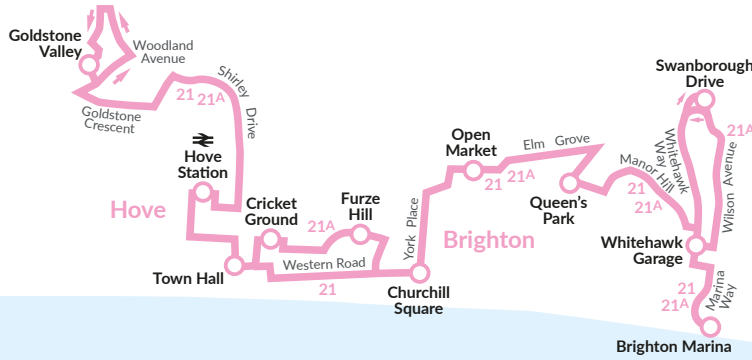

21,21A

Brighton & Hove Buses

Mondays to Saturdays

route number	21A	21A	21A	21A	21A	21A	21	21A	21	21A	21	21A	21	21A	21	21	21	21	21	21		
King George VI Drive	0700		0753	0814		0914		1016			18		1617	1717	1816	1914						
Goldstone Valley, Q. Victoria Ave arr	0702		0755	0816		0916		1018			20		1619	1719	1818	1916						
Goldstone Valley, Q. Victoria Ave dep	0712		0826	0826		0926		1026			26		1626	1726	1830	1930						
Hove Station	0728		0837	0837		0937		1037			37		1637	1736	1839	1939						
Hove, Town Hall, Church Road	0729		0838	0838		0940		1040			40		1640	1739	1842	1942						
Sussex County Cricket Ground	0734		0843	0843		0943		1043			43		1643	1741								
Furze Hill, Furze Croft	0736		0845	0845		0945		1045			45		1645	1743								
Churchill Square (stop H)	0744		0853	0853		0953	1023	1053			23	53	1623	1653	1723	1751	1821	1850	1950	2050	2150	2250
Old Steine (stop E)	0747		0856	0856		0956	1026	1056			26	56	1626	1656	1726	1754	1824	1853	1953	2053	2153	2253
London Road, Shops	0753	0823	0902	0902	0923	1002	1032	1102			32	02	1632	1702	1732	1800	1830	1859	1958	2058	2158	2258
Elm Grove, Lewes Road	0757	0827	0906	0906	0927	1006	1036	1106			36	06	1636	1706	1736	1804	1834	1903	2001	2101	2201	2301
St Lukes Church, Queens Park Terrace	0802	0832	0911	0911	0932	1011	1041	1111			41	11	1641	1711	1741	1809	1839	1908	2005	2105	2205	2305
Manor Hill, Whitehawk Crescent	0807	0836	0916	0916	0936	1016	1046	1116			46	16	1646	1716	1746	1814	1843	1912	2009	2109	2209	2309
Whitehawk, Swanborough Drive	0813	0843	0922	0922	0943	1022		1122				22		1722		1820						
Stanley Deason Leisure Centre	0815	0845	0924	0924	0945	1024		1125				25		1725		1823						
Whitehawk, Bus Garage	0818	0848	0927	0927	0948	1027	1048	1128			48	28	1648	1728	1748	1826	1845	1914	2011	2111	2211	2311
Brighton Marina	0822	0852	0931	0931	0952	1031	1052	1132			52	32	1652	1732	1752	1830	1849	1917	2014	2114	2214	2314

Additional journey on Schooldays Route 21: 1539 Bottom of Elm Grove to Whitehawk Bus Garage 1551.

Sundays and Public Holidays

route number	21A	21A	21	21A	21	21A	21	21A	21	21	21	21	21	21		
King George VI Drive			0914	1016			18		1717		1816	1914				
Goldstone Valley, Queen Victoria Ave arr			0916	1018			20		1719		1818	1916				
Goldstone Valley, Queen Victoria Ave dep			0926	1026			26		1726		1830	1930				
Hove Station			0937	1037			37		1736		1839	1939				
Hove, Town Hall, Church Road			0940	1040			40		1739		1842	1942				
Sussex County Cricket Ground			0943	1043			43		1741							
Furze Hill, Furze Croft			0945	1045			45		1743							
Churchill Square (stop H)			0953	1023	1053		23	53	1723	1751	1821	1850	1950	2050	2150	2250
Old Steine (stop E)			0956	1026	1056		26	56	1726	1754	1824	1853	1953	2053	2153	2253
London Road, Shops		0902	1002	1032	1102		32	02	1732	1800	1830	1859	1958	2058	2158	2258
Elm Grove, Lewes Road		0906	1006	1036	1106		36	06	1736	1804	1834	1903	2001	2101	2201	2301
St Lukes Church, Queens Park Terrace		0911	1011	1041	1111		41	11	1741	1809	1839	1908	2005	2105	2205	2305
Manor Hill, Whitehawk Crescent		0916	1016	1046	1116		46	16	1746	1814	1843	1912	2009	2109	2209	2309
Whitehawk, Swanborough Drive		0922	1022		1122			22		1820						
Stanley Deason Leisure Centre		0924	1024		1125			25		1823						
Whitehawk, Bus Garage		0927	1027	1048	1128		48	28	1748	1826	1845	1914	2011	2111	2211	2311
Brighton Marina		0931	1031	1052	1132		52	32	1752	1830	1849	1917	2014	2114	2214	2314