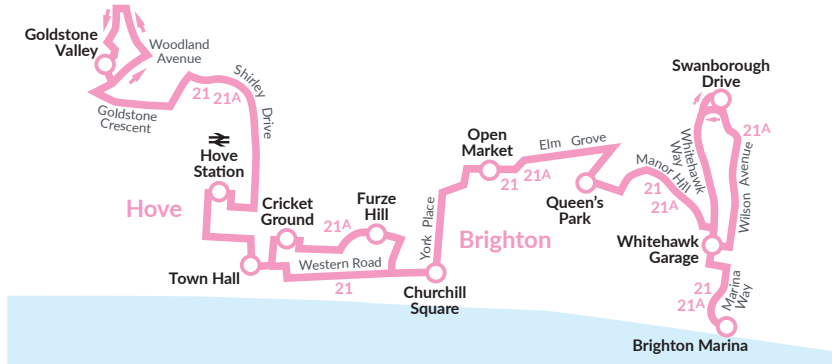

21, 21^A, 21^E

Brighton & Hove Buses

Mondays to Fridays effective 8th March, 2021

route number	21A	21E	21A	21	21A	21	21A	21	21A	21	21A	21	21A	21	21A	21	21A	21	21	21	21		
Brighton Marina			0725	0755	0825	0855			25	55	1425	1455	1525	1555	1625	1655	1725	1755	1825	1930	2030	2130	2230
Whitehawk, opp Bus Garage	0600	0640	0729	0759	0829	0859			29	59	1429	1459	1529	1559	1629	1659	1729	1759	1829	1933	2033	2133	2233
opp Stanley Deason Leisure Centre	0602	0642	0731		0831				31		1431		1531		1631		1731		1831				
Swanborough Drive, Falcon Court	0605	0645	0734		0834				34		1434		1534		1634		1734		1834				
Manor Hill, Whitehawk Crescent	0612	0652	0741	0801	0841	0901			41	01	1441	1501	1541	1601	1641	1701	1741	1801	1841	1935	2035	2135	2235
St Lukes Ch, Queens Park Terrace	0616	0657	0747	0807	0847	0907			47	07	1447	1507	1547	1607	1647	1707	1747	1807	1847	1940	2040	2140	2240
Elm Grove, Lewes Road	0621	0702	0753	0813	0853	0913			52	12	1452	1512	1552	1612	1652	1712	1752	1812	1852	1945	2044	2144	2244
London Road, Shops	0624	0705	0757	0817	0857	0917			56	16	1456	1516	1556	1616	1656	1716	1756	1816	1856	1949	2048	2148	2248
Old Steine (stop H)	0629	0710	0802	0822	0902	0922			02	22	1502	1522	1602	1622	1702	1722	1802	1822	1901	1954	2052	2152	2252
Churchill Square (stop J)				0827		0927			07	27	1507	1527	1607	1627	1707	1727	1807	1827	1906	1957	2055	2155	2255
Churchill Square (stop B)	0634		0807		0907				07		1507		1607		1707		1807		1906				
Hove, Furze Hill, Furze Croft	0639		0813		0913				13		1513		1614		1714		1814		1912				
opp Sussex County Cricket Ground	0641		0816		0916				16		1516		1617		1717		1817		1915				
Hove, Town Hall, Tisbury Road	0643		0819		0919				19		1519		1620		1720		1820		1918				
Hove Station	0646		0822		0922				22		1522		1624		1724		1824		1922				
Brighton Station (stop E)		0715																					
Seven Dials, Dyke Road		0718																					
Old Shoreham Road, Upper Drive		0722																					
Blatchington Mill School, Nevill Way		0735																					
Goldstone Valley, Queen Victoria Ave	0657	0739	0833		0933				33		1535		1637		1737		1837		1933				
King George VI Drive	0659	0741	0835		0935				35		1537		1639		1739		1839		1935				

Saturdays effective 13th March, 2021