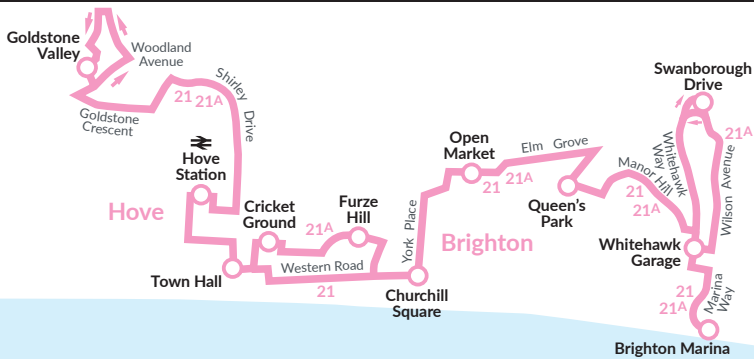

21, 21^A, 21^E

Mondays to Fridays effective 6th September, 2021

route number	21A	21E	21A	21	21A	21	21A	21	21A	21	21A	21	21A	21	21A	21	21A	21	21	21			
Brighton Marina			0725	0805	0825	0905			25	05	1425	1505	1525	1605	1625	1705	1725	1805	1825	1930	2030	2130	2230
Whitehawk, opp Bus Garage	0600	0640	0729	0809	0829	0909			29	09	1429	1509	1529	1609	1629	1709	1729	1809	1829	1933	2033	2133	2233
opp Stanley Deason Leisure Centre	0602	0642	0731	0831					31		1431	1531	1531	1631	1631	1731	1731	1831					
Swanborough Drive, Falcon Court	0605	0645	0734	0834					34		1434	1534	1534	1634	1634	1734	1734	1834					
Manor Hill, Whitehawk Crescent	0612	0652	0741	0811	0841	0911			41	11	1441	1511	1541	1611	1641	1711	1741	1811	1841	1935	2035	2135	2235
St Lukes Ch, Queens Park Terrace	0616	0657	0747	0817	0847	0917			47	17	1447	1517	1547	1617	1647	1717	1747	1817	1847	1940	2040	2140	2240
Elm Grove, Lewes Road	0621	0702	0753	0823	0853	0923			52	22	1452	1522	1552	1622	1652	1722	1752	1822	1852	1945	2044	2144	2244
London Road, Shops	0624	0705	0757	0827	0857	0927			56	26	1456	1526	1556	1626	1656	1726	1756	1826	1856	1949	2048	2148	2248
Old Steine (stop H)	0629	0710	0802	0832	0902	0932			02	32	1502	1532	1602	1632	1702	1732	1802	1832	1901	1954	2052	2152	2252
Churchill Square (stop J)			0837	0937					37		1537	1637	1637	1737	1737	1837	1837	1937	1957	2055	2155	2255	
Churchill Square (stop B)	0634		0807	0907					07		1507	1607	1607	1707	1707	1807	1807	1906					
Hove, Furze Hill, Furze Croft	0639		0813	0913					13		1513	1614	1614	1714	1714	1814	1814	1912					
opp Sussex County Cricket Ground	0641		0816	0916					16		1516	1617	1617	1717	1717	1817	1817	1915					
Hove, Town Hall, Tisbury Road	0643		0819	0919					19		1519	1620	1620	1720	1720	1820	1820	1918					
Hove Station	0646		0822	0922					22		1522	1624	1624	1724	1724	1824	1824	1922					
Brighton Station (stop E)		0715																					
Seven Dials, Dyke Road		0718																					
Old Shoreham Road, Upper Drive		0722																					
Blatchington Mill School, Nevill Way		0735																					
Goldstone Valley, Queen Victoria Ave	0657	0739	0834		0933				33		1535	1637	1637	1737	1737	1837	1837	1933					
King George VI Drive	0659	0741	0836		0935				35		1537	1639	1639	1739	1739	1839	1839	1935					

Saturdays effective 11th September, 2021