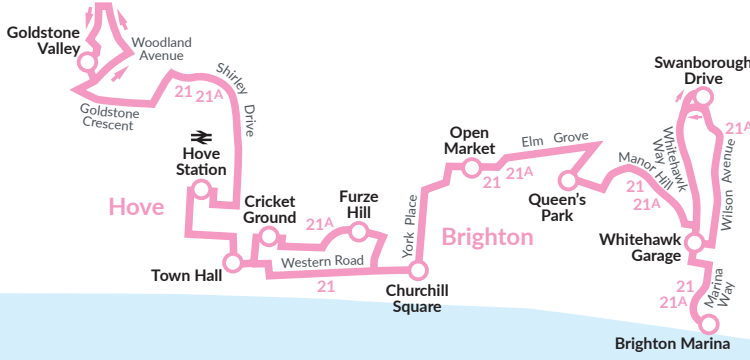

21,21A

Brighton & Hove Buses

Mondays to Fridays effective 6th September, 2021

route number	21A	21	21A	21	21A	21	21A	21	21A	21	21A	21	21A	21	21A	21	21A	21	21A	21	21A			
day code																								
King George VI Drive	0659	0741	0836			35			1335	1435	1537	1639	1739	1839	1935									
Goldstone Valley, Q. Victoria Ave arr	0702	0744	0839			38			1338	1438	1540	1642	1742	1842	1938									
Goldstone Valley, Q. Victoria Ave dep	0712	0752	0844	t		45			1345	1445	1545	1647	1747	1847	1947									
Hove Station ⇌	0722	0807	0858	a		58	—		1358	1458	1558	1700	1800	1858	1957									
Hove, Town Hall, Church Road	0726	0812	0902			02	—		1402	1502	1602	1704	1804	1902	2000									
Sussex County Cricket Ground	0729	▼	0905	e		05	t		1405	1505	1605	1706	1806	▼	▼									
Furze Hill, Furze Croft	0731	▼	0907	n		07	n		1407	1507	1607	1708	1808	▼	▼									
Churchill Square (stop H)	0739	0825	0915	t	45	15	u		1345	1415	1445	1515	1545	1615	1645	1716	1746	1816	1846	1912	2008	2100	2200	2300
Old Steine (stop E)	0743	0829	0919	t	49	19			1349	1419	1449	1519	1549	1619	1649	1720	1750	1820	1850	1916	2012	2103	2203	2303
London Road, Shops	0747	0834	0924			54	24		1354	1424	1454	1524	1554	1624	1654	1725	1755	1825	1854	1920	2016	2107	2207	2307
Elm Grove, Lewes Road	0751	0839	0929			59	29		1359	1429	1459	1529	1600	1630	1700	1731	1801	1830	1859	1925	2021	2111	2211	2311
St Lukes Church, Queens Park Terrace	0756	0844	0934			04	34		1404	1434	1504	1535	1606	1636	1706	1737	1807	1836	1905	1930	2026	2116	2216	2316
Manor Hill, Whitehawk Crescent	0801	0849	0939			09	39		1409	1439	1510	1541	1612	1642	1712	1743	1813	1842	1911	1935	2031	2120	2220	2320
Whitehawk, Swanborough Drive	0807	▼	0945			▼	45	▼	1445	▼	1547	▼	1648	▼	1749	▼	1848	▼	▼	▼	▼	▼	▼	▼
Stanley Deason Leisure Centre	0810	▼	0948			▼	48	▼	1448	▼	1550	▼	1651	▼	1752	▼	1851	▼	▼	▼	▼	▼	▼	▼
Whitehawk, Bus Garage	0813	0851	0951			11	51		1411	1451	1512	1553	1614	1654	1714	1755	1815	1853	1913	1937	2033	2122	2222	2322
Brighton Marina	0817	0856	0956			16	56		1416	1456	1517	1558	1619	1659	1719	1800	1820	1858	1918	1941	2036	2125	2225	2325

Saturdays effective 11th September, 2021