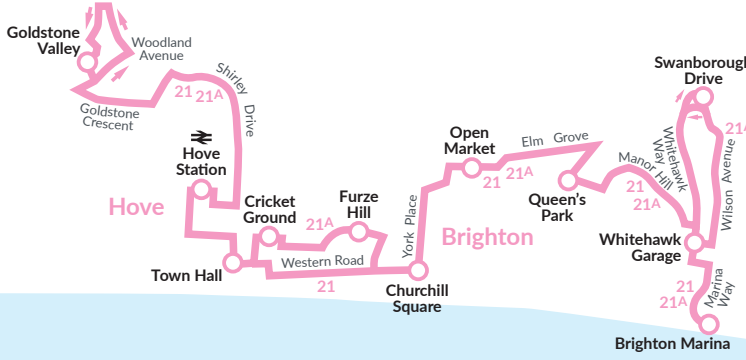

21,21A

Brighton & Hove Buses

Mondays to Fridays effective 6th September, 2021

route number	21A	21	21	21A	21	21A	21	21A	21	21A	21	21	21A	21	21A	21	21	21	21	21	21	21		
King George VI Drive	0659	0741		0836		35		1335		1435		1537		1639		1739		1839		1935				
Goldstone Valley, Q. Victoria Ave arr	0702	0744		0839		38		1338		1438		1540		1642		1742		1842		1938				
Goldstone Valley, Q. Victoria Ave dep	0712	0752		0844		45		1345		1445		1545		1647		1747		1847		1947				
Hove Station	0722	0807		0858		58		1358		1458		1558		1700		1800		1858		1957				
Hove, Town Hall, Church Road	0726	0812		0902		02		1402		1502		1602		1704		1804		1902		2000				
Sussex County Cricket Ground	0729			0905		05		1405		1505		1605		1706		1806								
Furze Hill, Furze Croft	0731			0907		07		1407		1507		1607		1708		1808								
Churchill Square (stop H)	0739	0825	0845	0915		45	15	1345	1415	1445	1515	1545	1615	1645	1716	1746	1816	1846	1912	2008	2100	2200	2300	
Old Steine (stop E)	0743	0829	0849	0919		49	19	1349	1419	1449	1519	1549	1619	1649	1720	1750	1820	1850	1916	2012	2103	2203	2303	
London Road, Shops	0747	0834	0854	0924		54	24	1354	1424	1454	1524	1544	1554	1624	1654	1725	1755	1825	1854	1920	2016	2107	2207	2307
Elm Grove, Lewes Road	0751	0839	0859	0929		59	29	1359	1429	1459	1529	1550	1600	1630	1700	1731	1801	1830	1859	1925	2021	2111	2211	2311
St Lukes Church, Queens Park Terrace	0756	0844	0904	0934		04	34	1404	1434	1504	1535	1556	1606	1636	1706	1737	1807	1836	1905	1930	2026	2116	2216	2316
Manor Hill, Whitehawk Crescent	0801	0849	0909	0939		09	39	1409	1439	1510	1541	1602	1612	1642	1712	1743	1813	1842	1911	1935	2031	2120	2220	2320
Whitehawk, Swanborough Drive	0807			0945		45		1445		1547		1648		1749		1848								
Stanley Deason Leisure Centre	0810			0948		48		1448		1550		1651		1752		1851								
Whitehawk, Bus Garage	0813	0851	0911	0951		11	51	1411	1451	1512	1553	1604	1614	1654	1714	1755	1815	1853	1913	1937	2033	2122	2222	2322
Brighton Marina	0817	0856	0914	0956		16	56	1416	1456	1517	1558		1619	1659	1719	1800	1820	1858	1918	1941	2036	2125	2225	2325

Saturdays effective 11th September, 2021