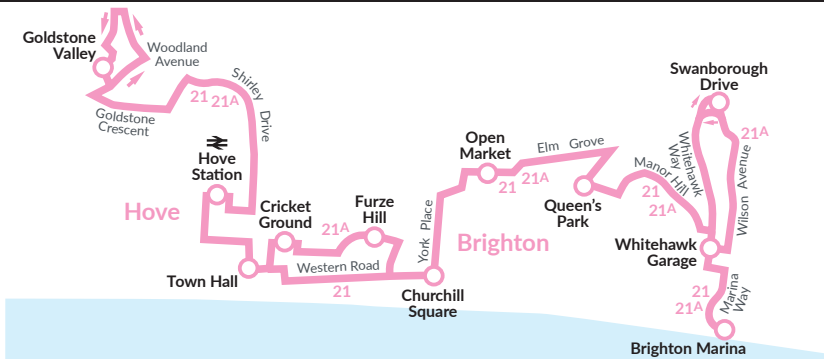

21,21^A,21^E

Brighton & Hove Buses

Mondays to Fridays effective 6th September, 2021

route number	21A	21E	21A	21	21A	21	21A	21	21A	21	21A	21	21A	21	21A	21	21A	21	21	21	21					
Brighton Marina			0725	0805	0825	0905			25	05			1425	1505	1525	1605	1625	1705	1725	1805	1825	1930	2030	2130	2230	
Whitehawk, opp Bus Garage	0600	0640	0729	0809	0829	0909			29	09			1429	1509	1529	1609	1629	1709	1729	1809	1829	1933	2033	2133	2233	
opp Stanley Deason Leisure Centre	0602	0642	0731	▼	0831	▼			31	▼			1431	▼	1531	▼	1631	▼	1731	▼	1831	▼	▼	▼	▼	▼
Swanborough Drive, Falcon Court	0605	0645	0734	▼	0834	▼			34	▼	--		1434	▼	1534	▼	1634	▼	1734	▼	1834	▼	▼	▼	▼	▼
Manor Hill, Whitehawk Crescent	0612	0652	0741	0811	0841	0911			41	11	--		1441	1511	1541	1611	1641	1711	1741	1811	1841	1935	2035	2135	2235	
St Lukes Ch,Queens Park Terrace	0616	0657	0747	0817	0847	0917			47	17	↑		1447	1517	1547	1617	1647	1717	1747	1817	1847	1940	2040	2140	2240	
Elm Grove, Lewes Road	0621	0702	0753	0823	0853	0923			52	22	↑		1452	1522	1552	1622	1652	1722	1752	1822	1852	1945	2044	2144	2244	
London Road, Shops	0624	0705	0757	0827	0857	0927			56	26	↑		1456	1526	1556	1626	1656	1726	1756	1826	1856	1949	2048	2148	2248	
Old Steine (stop H)	0629	0710	0802	0832	0902	0932			02	32	↑		1502	1532	1602	1632	1702	1732	1802	1832	1901	1954	2052	2152	2252	
Churchill Square (stop J)	▼	▼	0837	▼	0937	▼			▼	37	▼		▼	1537	▼	1637	▼	1737	▼	1837	▼	▼	▼	▼	▼	▼
Churchill Square (stop B)	0634		0807		0907				07				1507		1607		1707		1807		1906					
Hove, Furze Hill, Furze Croft	0639		0813		0913				13				1513		1614		1714		1814		1912					
opp Sussex County Cricket Ground	0641		0816		0916				16				1516		1617		1717		1817		1915					
Hove, Town Hall, Tisbury Road	0643		0819		0919				19				1519		1620		1720		1820		1918					
Hove Station	0646		0822		0922				22				1522		1624		1724		1824		1922					
Brighton Station (stop E)	▼	0715	▼	▼	▼	▼			▼	▼			▼	▼	▼	▼	▼	▼	▼	▼	▼	▼	▼	▼	▼	▼
Seven Dials, Dyke Road	▼	0718	▼	▼	▼	▼			▼	▼			▼	▼	▼	▼	▼	▼	▼	▼	▼	▼	▼	▼	▼	▼
Old Shoreham Road, Upper Drive	▼	0722	▼	▼	▼	▼			▼	▼			▼	▼	▼	▼	▼	▼	▼	▼	▼	▼	▼	▼	▼	▼
Blatchington Mill School, Nevill Way	▼	0735	▼	▼	▼	▼			▼	▼			▼	▼	▼	▼	▼	▼	▼	▼	▼	▼	▼	▼	▼	▼
Goldstone Valley, Queen Victoria Ave	0657	0739	0834		0933				33				1535		1637		1737		1837		1933					
King George VI Drive	0659	0741	0836		0935				35				1537		1639		1739		1839		1935					

Saturdays effective 11th September, 2021