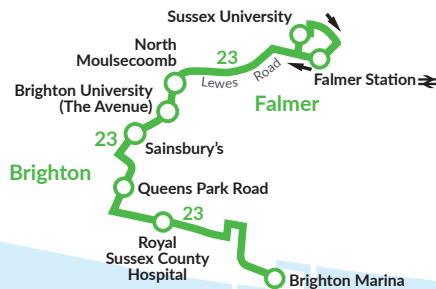

23

Brighton & Hove Buses

Mondays to Saturdays effective 8th March, 2021

route number	23	23	23	23	23	23	23	23	23	23	23	23	23	23	23	23		
day code	MF	MF	S	MF	S	MF												
Brighton Marina	0621	0715	0810	0810	0910	0910	1010	1110	1210	1310	1410	1510	1610	1710	1810	1910	2010	2130
Royal Sussex County Hospital	0626	0720	0817	0817	0917	0917	1017	1117	1217	1317	1417	1517	1617	1717	1817	1916	2016	2135
Queens Park Road, opp Pepper Pot	0631	0726	0824	0825	0924	0925	1024	1124	1224	1324	1424	1524	1624	1724	1824	1923	2023	2141
Lewes Road, Elm Grove	0635	0730	0829	0830	0929	0930	1029	1129	1229	1329	1429	1529	1629	1729	1828	1927	2027	2145
Lewes Road, opp Bus Garage	0640	0737	0835	0837	0935	0937	1035	1135	1235	1335	1435	1537	1637	1737	1835	1933	2033	2150
Brighton University, The Avenue ⇌	0643	0740	0838	0840	0938	0940	1038	1138	1238	1338	1438	1540	1640	1740	1838	1936	2036	2153
Lewes Road, Coldean Lane	0646	0743	0841	0843	0941	0943	1041	1141	1241	1341	1441	1543	1643	1743	1841	1939	2039	2156
Sussex University, North-South Rd	0651	0749	0847	0849	0947	0949	1047	1147	1247	1347	1447	1549	1649	1749	1847	1944	2044	2201

Sundays and Public Holidays effective 7th March, 2021

route number	23	23	23	23	23	23
Brighton Marina		0917		1717	1817	1917
Royal Sussex County Hospital		0923	†	1723	1823	1923
Queens Park Road, opp Pepper Pot		0930	‡	1730	1830	1930
Lewes Road, Elm Grove		0934	§	1734	1834	1934
Lewes Road, opp Bus Garage	0840	0940	¶	1740	1840	1940
Brighton University, The Avenue ⇌	0843	0943	•	1743	1843	1943
Lewes Road, Coldean Lane	0846	0946	◊	1746	1846	1946
Sussex University, North-South Rd	0851	0951	†	1751	1851	1951