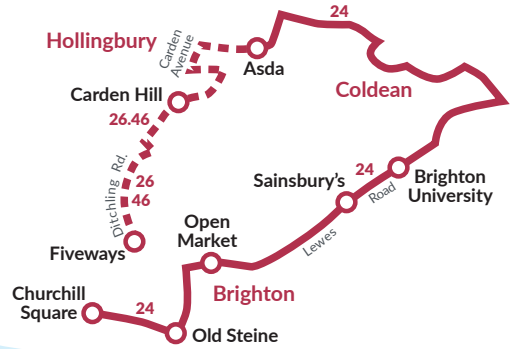

24

Brighton & Hove Buses

Mondays to Fridays effective 8th March, 2021																										
route number	26	26	26	26	26	26	26	26	26	26	26	26	26	26	26	26	26	26	26							
Fiveways, Ditchling Road	0617	0637	0657	0717	0738	0800	0816	0840	0900	0919	0939	0959	1018	1038	1058	19	39	59	1439	1500						
Carden Hill/Cuckmere Way	0623	0643	0703	0723	0745	0807	0823	0847	0907	0926	0946	1006	1025	1045	1105	26	46	06	1446	1507						
Hollingbury, ASDA Store arr	0625	0645	0705	0726	0748	0810	0826	0850	0909	0928	0948	1008	1027	1047	1107	28	48	08	1448	1510						
changes to route number	24	24	24	24	24	24	24	24	24	24	24	24	24	24	24	24	24	24	24	24						
Hollingbury, ASDA Store dep	0558	0628	0652	0712	0732	0752	0812	0832	0842	0855	0915	0935	0955	1015	1035	1055	1115	↔	35	55	15	1455	1515			
Coldean, Saunders Hill	0536	0601	0631	0655	0715	0735	0756	0816	0836	0846	0859	0919	0938	0958	1018	1038	1058	1118	↔	38	58	18	—	1458	1518	
Lewes Road, Coldean Lane	0542	0607	0637	0701	0722	0743	0804	0824	0844	0854	0907	0927	0946	1006	1025	1045	1105	1125	↔	45	05	25	—	1505	1526	
Brighton University, The Avenue ⇌	0545	0610	0641	0705	0726	0747	0809	0829	0849	0859	0911	0931	0950	1010	1029	1049	1109	1129	↔	49	09	29	↔	1509	1530	
Lewes Road, Bus Garage	0548	0613	0644	0708	0730	0751	0813	0834	0854	0903	0915	0935	0954	1014	1033	1053	1113	1133	↔	53	13	33	↔	1514	1535	
London Road, Shops	0553	0618	0650	0715	0738	0759	0821	0842	0902	0911	0923	0943	1002	1022	1041	1101	1121	1141	↔	01	21	41	↔	1522	1543	
Old Steine (stop H)	0556	0622	0654	0719	0742	0803	0826	0847	0907	0916	0928	0948	1007	1027	1046	1106	1126	1146	↔	06	26	46	—	1527	1548	
Churchill Square (stop J)	↘	↘	↘	↘	↘	↘	0831	0852	0912	0921	0933	0953	1012	1032	1051	1111	1131	1151	↔	11	31	51	—	1532	1553	
Brighton Station ⇌	0600	0627	0700	0726	0749	0810