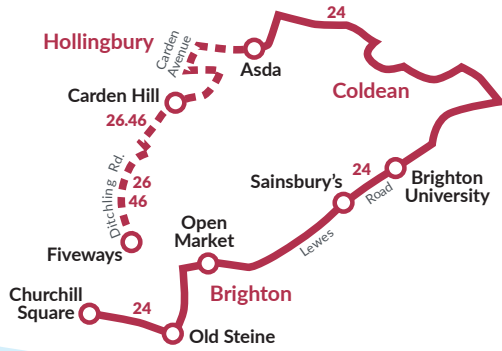

Mondays to Fridays effective 6th September, 2021

route number	24	24	24	24	24	24	24	24	24	24	24	24	24	24	24	24	24	24	24	24	24	24	24			
Churchill Square (stop G)	0527	0557	0627		0712		0750		0831	0851	→	11	31	51		1411	1431	1451	1511	1531	1551	1611	1631	1651	1711	1732
Old Steine (stop F)	0530	0600	0630	0658	0716	0735	0754	0815	0835	0855	↔	15	35	55	—	1415	1435	1455	1515	1535	1555	1616	1636	1656	1716	1737
London Road, Shops	0534	0604	0634	0702	0720	0740	0759	0821	0842	0902		22	42	02	↔	1422	1443	1503	1523	1543	1603	1624	1644	1704	1724	1745
Lewes Road, opp Bus Garage	0538	0608	0639	0707	0726	0747	0807	0830	0851	0911		31	51	11	→	1431	1453	1513	1533	1553	1613	1634	1654	1714	1734	1755
Brighton University, The Avenue ⇌	0540	0610	0641	0709	0728	0750	0810	0833	0854	0914		34	54	14	↔	1434	1456	1516	1536	1556	1616	1637	1657	1717	1737	1758
Lewes Road, Coldean Lane	0543	0613	0644	0713	0732	0754	0815	0837	0858	0918		38	58	18	↔	1438	1500	1520	1540	1600	1620	1641	1701	1721	1741	1802
Coldean, Saunders Hill	0548	0618	0649	0718	0738	0800	0822	0844	0905	0925		45	05	25		1445	1507	1527	1547	1607	1627	1648	1708	1728	1748	1808
Hollingbury, opp ASDA Store arr	0551	0621	0652	0722	0742	0804	0826	0848	0908	0928		48	08	28		1448	1510	1530	1550	1611	1631	1652	1712	1732	1752	1812
changes to route number	26	26	26	26	26	26	26	26	26	26		26	26	26		26	26	26	26	26	26	26	26	26	26	26
Hollingbury, opp ASDA Store dep	0627	0657	0726	0746	0810	0832	0852	0913	0933		53	13	33		1453	1514	1535	1555	1616	1636	1657	1717	1737	1757	1817	
Carden Hill/Cuckmere Way dep	0629	0659	0728	0748	0813	0835	0855	0915	0935		55	15	35		1455	1516	1537	1557	1618	1638	1659	1719	1739	1759	1819	
Fiveways, Ditchling Road	0635	0707	0737	0758	0824	0846	0905	0924	0943		02	22	42		1502	1525	1546	1606	1627	1647	1707	1727	1747	1807	1827	

Mondays to Fridays effective 6th September, 2021

route number	24	24	24	24	24	24	24	24	24	24	24	24	24	24	24
Churchill Square (stop G)	1753	1815	1842	1911	1941	2012	2042	2114	2144	2214	2244	2314	2344		
Old Steine (stop F)	1758	1820	1847	1916	1946	2016	2046	2118	2148	2218	2248	2318	2348		
London Road, Shops	1806	1827	1853	1921	1951	2021	2051	2122	2152	2222	2252	2322	2352		
Lewes Road, opp Bus Garage	1815	1835	1901	1928	1958	2028	2058	2128	2158	2228	2258	2328	2358		
Brighton University, The Avenue ⇌	1818	1838	1904	1931	2001	2031	2101	2131	2201	2231	2301	2331	0001		
Lewes Road, Coldean Lane	1822	1842	1908	1934	2004	2034	2104	2134	2204	2234	2304	2334	0004		
Coldean, Saunders Hill	1828	1848	1914	1940	2010	2040	2110	2140	2210	2240	2310	2340	0010		
Hollingbury, opp ASDA Store arr	1832	1852	1918	1943	2013	2043	2113	2143	2213	2243	2313	2343	0013		
changes to route number	26	26	26	26	26	26	26	26	26	26	26	26	26		
Hollingbury, opp ASDA Store dep	1838	1858	1923	1948	2018	2048	2118	2148	2218	2248	2318	2348	0018		
Carden Hill/Cuckmere Way dep	1840	1900	1925	1950	2020	2050	2120	2150	2220	2250	2320	2350	0020		
Fiveways, Ditchling Road	1847	1907	1932	1956	2026	2056	2126	2156	2226	2256	2326	2356	0026		

Saturdays effective 11th September, 2021