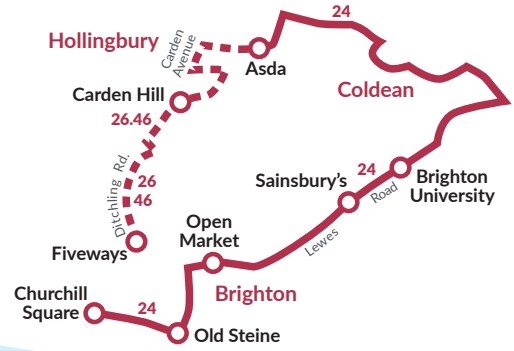

24

Brighton & Hove Buses

Mondays to Fridays effective 6th September, 2021

route number	26	26	26	26	26	26	26	26	26	26	26	26	26	26	26	26	26	26	26	26	26			
Fiveways, Ditchling Road	0617	0637	0657	0717	0738	0800	0816	0840	0900	0919	0939	0959	1018	1038	1058	19	39	59	1439	1500				
Carden Hill/Cuckmere Way	0623	0643	0703	0723	0745	0807	0823	0847	0907	0926	0946	1006	1025	1045	1105	26	46	06	1446	1507				
Hollingbury, ASDA Store arr	0625	0645	0705	0726	0748	0810	0826	0850	0909	0928	0948	1008	1027	1047	1107	28	48	08	1448	1510				
changes to route number	24	24	24	24	24	24	24	24	24	24	24	24	24	24	24	24	24	24	24	24				
Hollingbury, ASDA Store dep	0558	0628	0650	0707	0727	0747	0807	0827	0840	0855	0915	0935	0955	1015	1035	1055	1115	†	35	55	15	1455	1515	
Coldean, Saunders Hill	0531	0601	0631	0653	0710	0730	0751	0811	0831	0844	0859	0919	0938	0958	1018	1038	1058	1118	⊙	38	58	18	1458	1518
Lewes Road, Coldean Lane	0537	0607	0637	0659	0716	0738	0759	0819	0839	0852	0907	0927	0946	1006	1025	1045	1105	1125	♣	45	05	25	1505	1526
Brighton University, The Avenue ⇌	0540	0610	0641	0703	0720	0742	0804	0824	0844	0857	0911	0931	0950	1010	1029	1049	1109	1129	⊖	49	09	29	1509	1530
Lewes Road, Bus Garage	0543	0613	0644	0706	0724	0746	0808	0829	0849	0902	0915	0935	0954	1014	1033	1053	1113	1133	⊙	53	13	33	1514	1535
London Road, Shops	0548	0618	0650	0712	0732	0754	0816	0837	0857	0910	0923	0943	1002	1022	1041	1101	1121	1141	⊕	01	21	41	1522	1543
Old Steine (stop H)	0551	0622	0654	0716	0736	0758	0821	0842	0902	0915	0928	0948	1007	1027	1046	1106	1126	1146	↑	06	26	46	1527	1548
Churchill Square (stop J)	↓	↓	↓	↓	↓	↓	0826	0847	0907	0920	0933	0953	1012	1032	1051	1111	1131	1151	↓	11	31	51	1532	1553
Brighton Station ⇌	0555	0627	0700	0722	0743	0805																		

Mondays to Fridays effective 6th September, 2021