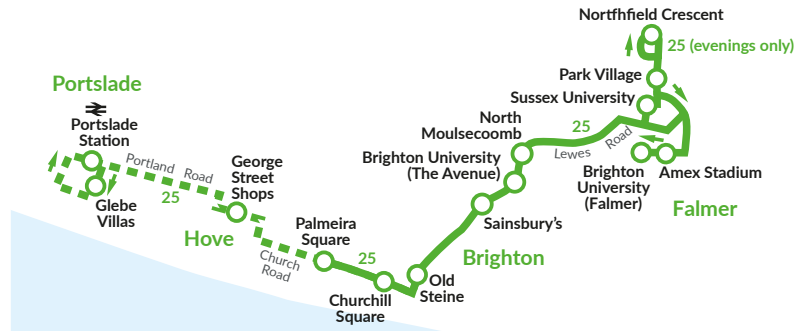

25

Sundays and Public Holidays

route number	25	25	25	25	25	25	25	25	25	25	25	25	25	25	25	25	25	25	25	25	25	25		
Portslade, Station ⇌, Portland Rd	0510	0540	0610	0640	0710		0740																	
Hove, Palmeira Square	0521	0551	0621	0651	0721		0751																	
Churchill Square (stop G)	0526	0556	0626	0656	0726		0756																	
Old Steine (stop F)	0529	0559	0629	0659	0729		0759	0814	0829	0844	0858	0913	0928	0943	0958	1014	1029	1044	1059	1111	1123	1135	1147	1159
Lewes Road, opp Bus Garage	0537	0607	0637	0707	0737	0752	0807	0822	0837	0852	0906	0922	0937	0952	1007	1024	1039	1054	1109	1121	1133	1145	1157	1209
Brighton University, The Avenue ⇌	0539	0609	0639	0709	0739	0754	0809	0824	0839	0854	0909	0925	0940	0955	1010	1027	1042	1057	1112	1124	1136	1148	1200	1212
Lewes Road, Coldean Lane	0542	0612	0642	0712	0742	0757	0812	0827	0842	0857	0912	0928	0943	0958	1013	1030	1045	1100	1115	1127	1139	1151	1203	1216
Sussex University, North-South Rd	0546	0616	0646	0716	0746	0801	0816	0831	0846	0901	0917	0933	0948	1003	1018	1035	1050	1105	1120	1132	1144	1156	1208	1221
Brighton University, Falmer	0554	0624	0654	0724	0754	0806	0821	0836	0851	0907	0923	0939	0954	1009	1024	1041	1056	1111	1126	1138	1150	1202	1214	1227

Sundays and Public Holidays

route number	25	25	25	25	25	25	25	25	25	25	25	25	25	25	25	25	25	25	25	25	25	25	25	
Old Steine (stop F)	1211	1223	1235	1247	1259	1311	1323	1335	1347	1359	1411	1423	1435	1447	1459	1512	1524	1536	1548	1600	1612	1624	1636	1648
Lewes Road, opp Bus Garage	1221	1233	1245	1257	1309	1321	1333	1345	1357	1409	1421	1433	1445	1457	1509	1522	1534	1546	1558	1610	1622	1634	1646	1658
Brighton University, The Avenue ⇌	1224	1236	1248	1300	1312	1324	1336	1348	1400	1412	1424	1436	1448	1500	1512	1525	1537	1549	1601	1613	1625	1637	1649	1701
Lewes Road, Coldean Lane	1228	1240	1252	1304	1316	1328	1340	1352	1404	1416	1428	1440	1452	1504	1516	1529	1541	1553	1605	1617	1629	1641	1653	1705
Sussex University, North-South Rd	1233	1245	1257	1309	1321	1333	1345	1357	1409	1421	1433	1445	1457	1509	1521	1534	1546	1558	1610	1622	1634	1646	1658	1710
Brighton University, Falmer	1239	1251	1303	1315	1327	1339	1351	1403	1415	1427	1439	1451	1503	1515	1527	1540	1552	1604	1616	1628	1640	1652	1704	1716