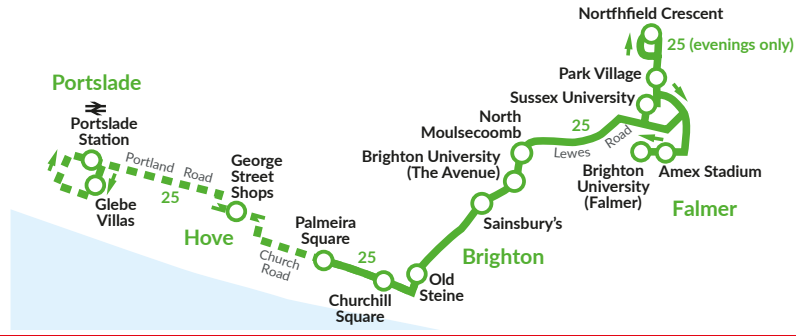

25

Brighton & Hove Buses

**Mondays to Fridays**

route number	25	25	25	25	25	25	25	25	25	25	25	25	25	25	25	25	25	25	25	25	25	25	
Portslade, Stn ⇌, Portland Road	0510	0540	0607	0619	0631	0643		0659		0716		0733								0751			25
Hove, Palmeira Square	0521	0551	0618	0630	0642	0654		0711		0730		0748								0807			
Churchill Square (stop G)	0526	0556	0623	0635	0647	0659		0717		0736		0755								0814			
Old Steine (stop F)	0529	0559	0626	0639	0651	0703	0712	0721	0730	0740	0750	0759	0804	0809	0814	0819	0824	0832	0842	0852			1432
Lewes Road, opp Bus Garage	0537	0607	0634	0648	0700	0712	0722	0732	0742	0752	0802	0812	0817	0822	0827	0832	0837	0845	0855	0904			then 1444
Brighton University, The Avenue ⇌	0539	0609	0637	0651	0703	0715	0725	0736	0746	0756	0806	0816	0821	0826	0831	0836	0841	0849	0859	0907			every 1447
Lewes Road, Coldean Lane	0542	0612	0640	0654	0706	0718	0729	0740	0750	0800	0810	0820	0825	0830	0835	0840	0845	0853	0903	0911			mins 1451
Sussex University, North-South Road	0547	0617	0645	0659	0712	0724	0735	0746	0756	0806	0816	0826	0831	0836	0841	0846	0851	0859	0909	0917			until 1457
Brighton University, Falmer	0552	0622	0650	0704	0717	0729	0741	0752	0802	0812	0822	0832	0837	0842	0847	0852	0857	0905	0915	0923			1503