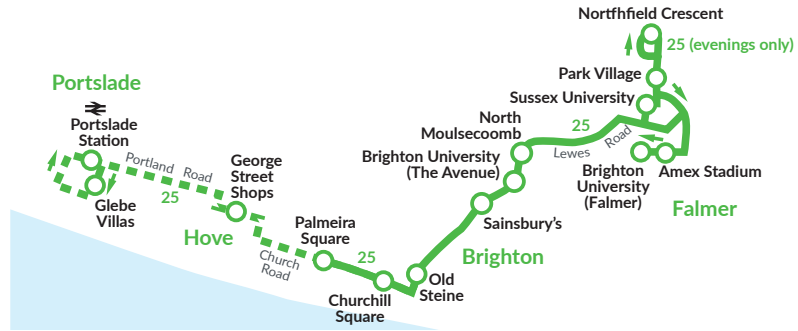

25

Brighton & Hove Buses

Sundays and Public Holidays University term and vacation time effective 13 June, 2021

route number	25	25	25	25	25	25	25	25	25	25	25	25	25	25	25	25	25	25	25	25	25	25	25	25
Portslade, Station ⇄, Portland Rd	0510	0540	0610	0640	0710	0740																		
Hove, Palmeira Square	0521	0551	0621	0651	0721	0751																		
Churchill Square (stop G)	0526	0556	0626	0656	0726	0756																		
Old Steine (stop F)	0529	0559	0629	0659	0729	0759	0814	0829	0844	0858	0913	0928	0943	0958	1014	1029	1044	1059	1111	1123	1135	1147	1159	
Lewes Road, opp Bus Garage	0537	0607	0637	0707	0737	0752	0807	0822	0837	0852	0906	0922	0937	0952	1007	1024	1039	1054	1109	1121	1133	1145	1157	1209
Brighton University, The Avenue ⇄	0539	0609	0639	0709	0739	0754	0809	0824	0839	0854	0909	0925	0940	0955	1010	1027	1042	1057	1112	1124	1136	1148	1200	1212
Lewes Road, Coldean Lane	0542	0612	0642	0712	0742	0757	0812	0827	0842	0857	0912	0928	0943	0958	1013	1030	1045	1100	1115	1127	1139	1151	1203	1216
Sussex University, North-South Rd	0546	0616	0646	0716	0746	0801	0816	0831	0846	0901	0917	0933	0948	1003	1018	1035	1050	1105	1120	1132	1144	1156	1208	1221
Brighton University, Falmer	0554	0624	0654	0724	0754	0806	0821	0836	0851	0907	0923	0939	0954	1009	1024	1041	1056	1111	1126	1138	1150	1202	1214	1227

Sundays and Public Holidays University term and vacation time effective 13th June, 2021

route number	25	25	25	25	25	25	25	25	25	25	25	25	25	25	25	25	25	25	25	25	25	25	25	25
Old Steine (stop F)	1211	1223	1235	1247	1259	1311	1323	1335	1347	1359	1411	1423	1435	1447	1459	1512	1524	1536	1548	1600	1612	1624	1636	1648
Lewes Road, opp Bus Garage	1221	1233	1245	1257	1309	1321	1333	1345	1357	1409	1421	1433	1445	1457	1509	1522	1534	1546	1558	1610	1622	1634	1646	1658
Brighton University, The Avenue ⇄	1224	1236	1248	1300	1312	1324	1336	1348	1400	1412	1424	1436	1448	1500	1512	1525	1537	1549	1601	1613	1625	1637	1649	1701
Lewes Road, Coldean Lane	1228	1240	1252	1304	1316	1328	1340	1352	1404	1416	1428	1440	1452	1504	1516	1529	1541	1553	1605	1617	1629	1641	1653	1705
Sussex University, North-South Rd	1233	1245	1257	1309	1321	1333	1345	1357	1409	1421	1433	1445	1457	1509	1521	1534	1546	1558	1610	1622	1634	1646	1658	1710
Brighton University, Falmer	1239	1251	1303	1315	1327	1339	1351	1403	1415	1427	1439	1451	1503	1515	1527	1540	1552	1604	1616	1628	1640	1652	1704	1716

Sundays and Public Holidays University term and vacation time effective 13th June, 2021