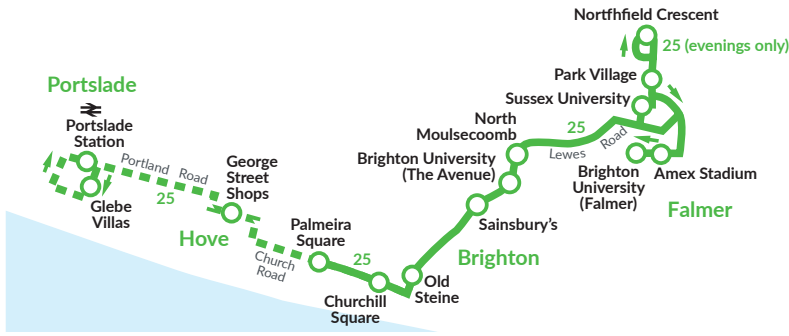

Saturdays effective 13th June, 2021

route number	25	25	25	25	25	25	25	25	25	25	25	25	25	25	25	25	25	25	25	25	25	
Portslade, Stn ⇌, Portland Road	0510	0540	0610	0640	0710	0725	0740															
Hove, Palmeira Square	0521	0551	0621	0651	0721	0736	0751															
Churchill Square (stop G)	0526	0556	0626	0656	0726	0741	0756															
Old Steine (stop F)	0529	0559	0629	0659	0729	0744	0759	0814	0829	0844	0859	0914	0929	0944	0959	1014	1029	1041	1052	1102	1112	then every
Lewes Road, opp Bus Garage	0537	0607	0637	0707	0737	0752	0807	0822	0837	0852	0907	0922	0937	0952	1009	1024	1039	1051	1103	1113	1123	10 mins
Brighton University, The Avenue ⇌	0539	0609	0639	0709	0739	0754	0810	0825	0840	0855	0910	0925	0940	0955	1012	1027	1042	1054	1106	1116	1126	10 mins
Lewes Road, Coldean Lane	0542	0612	0642	0712	0742	0757	0813	0828	0843	0858	0913	0928	0943	0958	1015	1030	1045	1057	1109	1119	1129	10 mins
Sussex University, North-South Road	0547	0617	0647	0717	0747	0802	0818	0833	0848	0903	0918	0933	0948	1003	1020	1035	1050	1102	1114	1124	1134	until
Brighton University, Falmer	0552	0622	0652	0722	0752	0807	0823	0838	0853	0909	0924	0939	0954	1009	1026	1041	1056	1108	1120	1130	1140	

route number	25	25	25	25	25	25	25	25	25	25	25	25	25	25	25	25	25	25	25	25	
Old Steine (stop F)	1932	1946	2001	2016	2031	2046	2101	2116	2131	2146	2201	2216	2231	2246	2301	2321	2336	2351	0006		
Lewes Road, opp Bus Garage	1942	1956	2011	2026	2041	2056	2110	2125	2140	2155	2210	2225	2240	2255	2310	2330	2345	0000	0015		
Brighton University, The Avenue ⇌	1945	1959	2014	2029	2044	2059	2113	2128	2143	2158	2213	2228	2243	2258	2313	2333	2348	0003	0018		
Lewes Road, Coldean Lane	1948	2002	2017	2032	2047	2102	2116	2131	2146	2201	2216	2231	2246	2301	2316	2336	2351	0006	0021		
Sussex University, North-South Road	1953	2007	2022	2037	2052	2107	2121	2136	2151	2206	2221	2236	2251	2306	2321	2341	2356	0011	0026		
Park Village, Northfield Crescent	1956	2010	2025	2040	2055	2110	2124	2139	2154	2209	2224	2239	2254	2309	2324	2341	2356	0011	0026		
Brighton University, Falmer	2004	2018	2033	2048	2103	2118	2132	2147	2202	2217	2232	2247	2302	2317	2332		0007	0037			

Saturdays effective 13th June, 2021