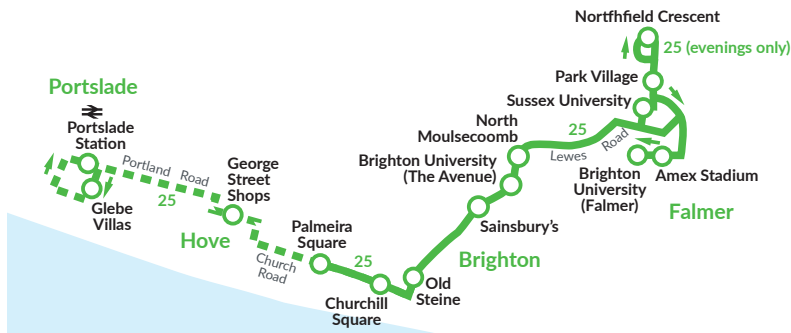

25

Brighton & Hove Buses

Mondays to Fridays effective 13th June, 2021

route number	25	25	25	25	25	25	25	25	25	25	25	25	25	25	25	25	25	25	25	25	25	
Portslade, Stn ⇌, Portland Road	0510	0540	0607	0619	0631	0643	0701	0721	0731	0746	0804											
Hove, Palmeira Square	0521	0551	0618	0630	0642	0654	0713	0735	0745	0801	0820											
Churchill Square (stop G)	0526	0556	0623	0635	0647	0659	0719	0741	0751	0808	0827											
Old Steine (stop F)	0529	0559	0626	0639	0651	0703	0713	0723	0734	0746	0755	0804	0813	0822	0832	0842	0852		1442	1450	1500	1510
Lewes Road, opp Bus Garage	0537	0607	0634	0648	0700	0712	0723	0734	0746	0758	0808	0817	0826	0835	0845	0855	0904	then	1454	1502	1513	1523
Brighton University, The Avenue ⇌	0539	0609	0637	0651	0703	0715	0726	0738	0750	0802	0812	0821	0830	0839	0849	0859	0907	every	1457	1506	1517	1527
Lewes Road, Coldean Lane	0542	0612	0640	0654	0706	0718	0730	0742	0754	0806	0816	0825	0834	0843	0853	0903	0911	10	1501	1510	1521	1531
Sussex University, North-South Road	0547	0617	0645	0659	0712	0724	0736	0748	0800	0812	0822	0831	0840	0849	0859	0909	0917	mins	1507	1516	1527	1537
Brighton University, Falmer	0552	0622	0650	0704	0717	0729	0742	0754	0806	0818	0828	0837	0846	0855	0905	0915	0923	until	1503	1522	1533	1543