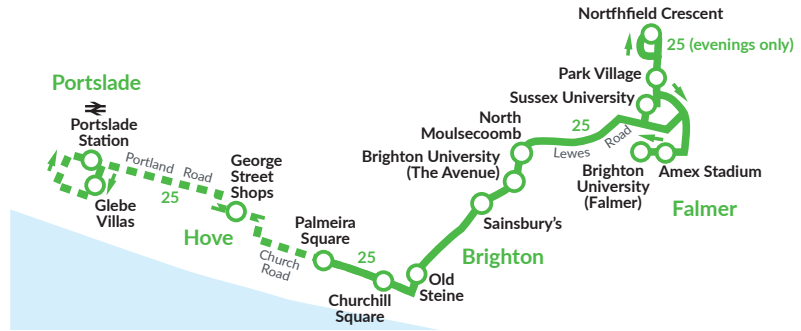

25

Brighton & Hove Buses

Sundays and Public Holidays University term and vacation time effective 19th September, 2021

route number	25	25	25	25	25	25	25	25	25	25	25	25	25	25	25	25	25	25	25	25	25	25	25	25	25
Portslade, Station ⇌, Portland Rd	0510	0540	0610	0640	0710	0740																			
Hove, Palmeira Square	0521	0551	0621	0651	0721	0751																			
Churchill Square (stop G)	0526	0556	0626	0656	0726	0756																			
Old Steine (stop F)	0529	0559	0629	0659	0729	0759	0814	0829	0844	0858	0913	0928	0943	0958	1014	1029	1044	1059	1111	1123	1135	1147	1159		
Lewes Road, opp Bus Garage	0537	0607	0637	0707	0737	0752	0807	0822	0837	0852	0906	0922	0937	0952	1007	1024	1039	1054	1109	1121	1133	1145	1157	1209	
Brighton University, The Avenue ⇌	0539	0609	0639	0709	0739	0754	0809	0824	0839	0854	0909	0925	0940	0955	1010	1027	1042	1057	1112	1124	1136	1148	1200	1212	
Lewes Road, Coldean Lane	0542	0612	0642	0712	0742	0757	0812	0827	0842	0857	0912	0928	0943	0958	1013	1030	1045	1100	1115	1127	1139	1151	1203	1216	
Sussex University, North-South Rd	0546	0616	0646	0716	0746	0801	0816	0831	0846	0901	0917	0933	0948	1003	1018	1035	1050	1105	1120	1132	1144	1156	1208	1221	
Brighton University, Falmer	0554	0624	0654	0721	0751	0806	0821	0836	0851	0907	0923	0939	0954	1009	1024	1041	1056	1111	1126	1138	1150	1202	1214	1227	

Sundays and Public Holidays University term and vacation time effective 19th September, 2021

route number	25	25	25	25	25	25	25	25	25	25	25	25	25	25	25	25	25	25	25	25	25	25	25	25	25
Old Steine (stop F)	1211	1223	1235	1247	1259	1311	1323	1335	1347	1359	1411	1423	1435	1447	1459	1512	1524	1536	1548	1600	1612	1624	1636	1648	
Lewes Road, opp Bus Garage	1221	1233	1245	1257	1309	1321	1333	1345	1357	1409	1421	1433	1445	1457	1509	1522	1534	1546	1558	1610	1622	1634	1646	1658	
Brighton University, The Avenue ⇌	1224	1236	1248	1300	1312	1324	1336	1348	1400	1412	1424	1436	1448	1500	1512	1525	1537	1549	1601	1613	1625	1637	1649	1701	
Lewes Road, Coldean Lane	1228	1240	1252	1304	1316	1328	1340	1352	1404	1416	1428	1440	1452	1504	1516	1529	1541	1553	1605	1617	1629	1641	1653	1705	
Sussex University, North-South Rd	1233	1245	1257	1309	1321	1333	1345	1357	1409	1421	1433	1445	1457	1509	1521	1534	1546	1558	1610	1622	1634	1646	1658	1710	
Brighton University, Falmer	1239	1251	1303	1315	1327	1339	1351	1403	1415	1427	1439	1451	1503	1515	1527	1540	1552	1604	1616	1628	1640	1652	1704	1716	

Sundays and Public Holidays University term and vacation time effective 19th September, 2021