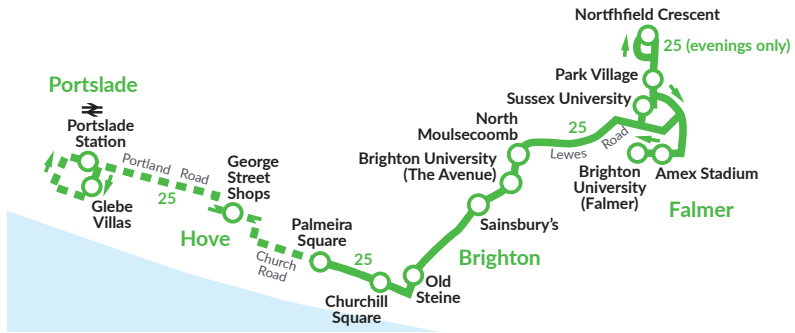

25

Brighton & Hove Buses

Mondays to Fridays effective 20th September, 2021

route number	25	25	25	25	25	25	25	25	25	25	25	25	25	25	25	25	25	25	25	25		
Portslade, Stn ⇌, Portland Road	0510	0540	0609	0622	0633	0644	0653	0701	0702	0712	0722			0732		0742			0752		0802	25
Hove, Palmeira Square	0521	0551	0620	0633	0644	0655	0706	0713	0715	0725	0735			0747		0757			0808		0820	
Churchill Square (stop G)	0526	0556	0625	0638	0649	0700	0712	0719	0721	0731	0741			0754		0804			0815		0827	
Old Steine (stop F)	0529	0559	0628	0642	0653	0704	0716	0723	0725	0735	0745	0753	0758	0803	0808	0812	0816	0819	0823	0827	0831	0835
Lewes Road, opp Bus Garage	0537	0607	0636	0651	0702	0714	0726	0734	0736	0747	0757	0805	0810	0815	0820	0824	0828	0832	0836	0840	0844	0848
Brighton University, The Avenue ⇌	0539	0609	0639	0654	0705	0717	0729	0738	0740	0751	0801	0809	0814	0819	0824	0828	0832	0836	0840	0844	0848	0852
Lewes Road, Coldean Lane	0542	0612	0642	0657	0708	0720	0732	0742	0744	0755	0805	0813	0818	0823	0828	0832	0836	0840	0844	0848	0852	0856
Sussex University, North-South Road	0547	0617	0647	0702	0714	0726	0738	0748	0750	0801	0811	0819	0824	0829	0834	0838	0842	0846	0850	0854	0858	0902
Brighton University, Falmer	0552	0622	0652	0707	0719	0729	0744	0754	0807	0817	0825	0830	0835	0840	0844	0848	0852	0856	0900	0904	0908	