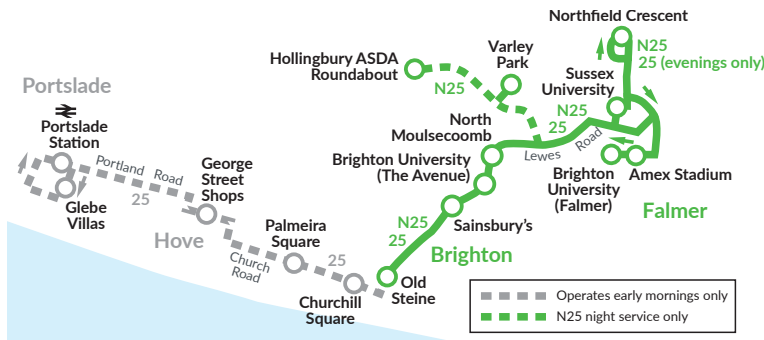

Saturday Nights effective 18th June, 2022

route number	N25	N25	N25	N25	N25	N25	N25	N25	N25	N25	N25	N25	25	25	25	25	25	25	25
Sussex University, North-South Rd	2341	0001	0047	0107	0127	0152	0217	0242	0307	0332	0352	0412	0453	0523	0549	0619	0649	0716	0746
Park Village, Northfield Crescent	2344	0004	0050	0110	0130	0155	0220	0245	0310	0335	0355	0415	0458	0528	0554	0624	0654	0721	0751
Brighton University, Falmer arr	2351	0011	0057	0117	0137	0202	0227	0252	0317	0342	0402	0422	0458	0528	0554	0624	0654	0721	0751
Brighton University, Falmer dep	0002	0022	0102	0122	0142	0207	0232	0257	0322	0347	0407	0432	0458	0528	0558	0628	0658	0726	0756
Lewes Road, Coldean Lane	0007	0027	0107	0127	0147	0212	0237	0302	0327	0352	0412	0437	0503	0533	0603	0633	0703	0731	0801
Brighton University, The Avenue	0010	0030	0110	0130	0150	0215	0240	0305	0330	0355	0415	0440	0506	0536	0606	0636	0706	0735	0805
Lewes Road, Bus Garage	0012	0032	0112	0132	0152	0217	0242	0307	0332	0357	0417	0442	0509	0539	0609	0639	0709	0738	0808
St Peters Church, Bus Lane	0016	0036	0116	0136	0156	0221	0246	0311	0336	0401	0421	0446	0513	0543	0613	0643	0713	0742	0813
Old Steine (stop H)	0018	0038	0118	0138	0158	0223	0248	0313	0338	0403	0423	0448	0515	0545	0615	0645	0715	0745	0816
Churchill Square (stop C)													0518	0548	0618	0648	0718		
Hove, Palmeira Square													0522	0552	0622	0652	0722		
Portslade, Station													0534	0604	0634	0704	0734		

Sundays and Public Holidays University term and vacation time effective 12th June, 2022

route number	25	25	25	25	25	25	25	25	25	25	25	25	25	25	25	25	25	25	25	25	25	25			
Sussex University, North-South Rd	0801	0816	0831	0846	0901	0917	0933	0948	1003	1018	1035	1050	1105	1120	1132	1144	1156	1208	1221	1233	1245	1257	1309	1321	1333
Brighton University, Falmer dep	0811	0826	0841	0856	0912	0928	0944	0959	1014	1029	1046	1101	1116	1131	1143	1155	1207	1219	1232	1244	1256	1308	1320	1332	1344
Lewes Road, Coldean Lane	0816	0831	0846	0902	0918	0934	0950	1005	1020	1035	1052	1107	1122	1137	1149	1201	1213	1225	1238	1250	1302	1314	1326	1338	1350
Brighton University, The Avenue	0820	0835	0850	0906	0922	0938	0954	1009	1024	1039	1056	1111	1126	1141	1153	1205	1217	1229	1242	1254	1306	1318	1330	1342	1354
Lewes Road, Bus Garage	0823	0838	0853	0909	0925	0941	0957	1012	1027	1042	1100	1115	1130	1145	1157	1209	1221	1233	1246	1258	1310	1322	1334	1346	1358
Old Steine (stop H)	0831	0846	0901	0917	0933	0949	1006	1021	1036	1051	1109	1124	1139	1154	1207	1219	1231	1243	1256	1308	1320	1332	1344	1356	1408

Sundays and Public Holidays University term and vacation time effective 12th June, 2022