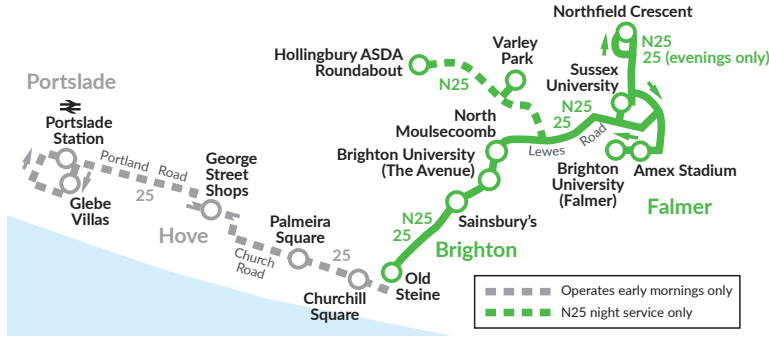

Mondays to Fridays (until Friday Night) effective 16th December, 2024

route number	N25	N25	N25	N25	N25	N25	N25	N25	N25	N25	N25	N25	25	25	25	25	25	25	25	25	25	25			
Sussex University, North-South Road	2341	0021	0040	0105	0125	0150	0215	0235	0300	0325	0345	0410	0453	0523	0548	0606	0618	0637	0638	0651	0705	0723	0740	0752	0802
Park Village, Northfield Crescent	2344	0024	0043	0108	0128	0153	0218	0238	0303	0328	0348	0413													
Brighton University, Falmer arr	2352	0032	0051	0116	0136	0201	0226	0246	0311	0336	0356	0421	0459	0529	0554	0612	0624	0643	0644	0657	0711	0729	0746	0758	0808
Brighton University, Falmer dep	0007	0032	0057	0122	0142	0207	0232	0252	0317	0342	0402	0432	0459	0529	0559	0612	0629	0643	0653	0706	0716	0733	0750	0803	0813
Lewes Road, Coldean Lane	0011	0036	0101	0126	0146	0211	0236	0256	0321	0346	0406	0436	0504	0534	0604	0617	0634	0648	0659	0712	0722	0739	0757	0810	0820
Brighton University, The Avenue	0013	0038	0103	0128	0148	0213	0238	0258	0323	0348	0408	0438	0508	0538	0608	0621	0638	0652	0703	0716	0726	0743	0801	0815	0825
Lewes Road, Bus Garage	0015	0040	0105	0130	0150	0215	0240	0300	0325	0350	0410	0440	0511	0541	0611	0624	0641	0655	0707	0720	0730	0748	0807	0821	0831
St Peters Church, Bus Lane	0018	0043	0108	0133	0153	0218	0243	0303	0328	0353	0413	0443	0516	0546	0616	0629	0646	0700	0712	0725	0735	0753	0813	0827	0837
Old Steine (stop H)	0021	0046	0111	0136	0156	0221	0246	0306	0331	0356	0416	0446	0519	0549	0619	0632	0649	0703	0715	0729	0739	0757	0817	0831	0841
Churchill Square (stop C)													0522	0552	0622	0635	0652	0706	0719	0733					
Hove, Palmeira Square													0525	0555	0625	0639	0656	0711	0724	0738					
Portslade, Stn, Portland Road													0535	0606	0636	0652	0709	0724	0738	0753					

Mondays to Fridays effective 16th December, 2024

route number	25	25	25	25	25	25	25	25	25	25	25	25	25	25	25	25	25	25	25	25	25	25	25	25	
Sussex University, North-South Road	0812	then	1535	1547	1557	1608	1618	1628	1638	1648	1658	1708	1718	1728	1738	1748	1758	1808	1817	1826	1835				
Brighton University, Falmer dep	0823	Frequent	1545	1557	1609	1620	1631	1641	1651	1701	1711	1721	1731	1741	1751	1801	1811	1821	1832	1842	1852				
Lewes Road, Coldean Lane	0830	Service	1551	1603	1615	1626	1637	1647	1657	1707	1717	1727	1737	1747	1757	1807	1817	1827	1838	1847	1857				
Brighton University, The Avenue	0835	- at least	1556	1608	1620	1631	1642	1652	1702	1712	1722	1732	1742	1752	1802	1812	1822	1832	1843	1852	1902				
Lewes Road, Bus Garage	0841	every	1601	1613	1625	1636	1647	1657	1707	1717	1727	1737	1747	1757	1807	1817	1827	1837	1848	1857	1907				
St Peters Church, Bus Lane	0846	ten minutes	1607	1619	1631	1642	1653	1703	1713	1723	1733	1743	1753	1803	1813	1823	1833	1844	1853	1902	1912				
Old Steine (stop H)	0850	until	1613	1625	1637	1648	1659	1709	1719	1729	1739	1749	1759	1809	1818	1828	1837	1846	1857	1906	1916				

Mondays to Fridays effective 16th December, 2024