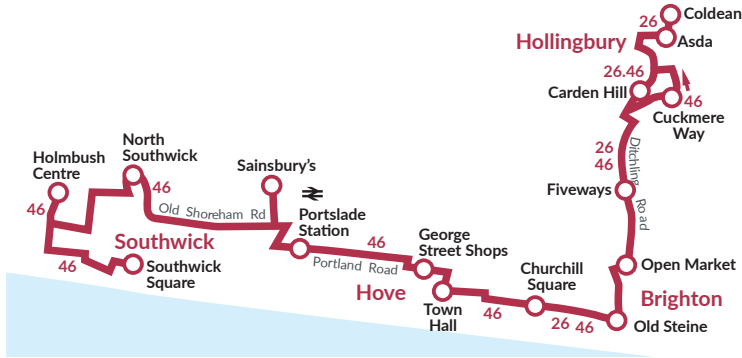

Mondays to Fridays effective 8th March, 2021																											
route number	46	26	26	46	26	46	26	46	26	46	26	46	26	46	26	46	26	46	26	46	26	46					
Southwick, Square, Shops										0646												0646					
Shoreham, Holmbush Centre, Shops										0654												0654					
Holmbush Way, Kings Road										0657												0657					
Southern Cross, Old Shoreham Rd										0704												0704					
Sainsburys, Benfield Valley										0708												0708					
Portslade, Stn, Portland Rd arr										0712												0712					
Portslade, Stn, Portland Rd dep										0714												0714					
Hove, Town Hall, Church Road										0724												0724					
Churchill Square (stop F) arr										0731												0731					
Churchill Square (stop F) dep		0605	0625			0644			0703		0723	0733	0743			0758	0810	0822	0832	0842	0852	0902	0912	0922	0932	0942	0952
Old Steine (stop E)		0608	0628			0647			0706		0726	0736	0747			0803	0815	0827	0837	0847	0857	0907	0917	0927	0937	0947	0957
London Road, Shops		0612	0632			0651			0710		0730	0741	0752			0808	0820	0832	0842	0852	0902	0912	0922	0932	0942	0952	1002
Fiveways, Ditchling Road	0555	0617	0637	0639	0657	0704	0717	0728	0738	0749	0800	0812	0816	0828	0840	0850	0900	0910	0919	0929	0939	0949	0959	1009			
Rotherfield Cres/Buxted Rise	0600	0623	0643	0644	0703	0709	0723	0733	0745	0757	0807	0820	0823	0836	0847	0858	0907	0918	0926	0938	0946	0958	1006	1018			
Carden Hill/Cuckmere Way	0602	0623	0643	0647	0703	0712	0723	0736	0745	0757	0807	0820	0823	0836	0847	0858	0907	0918	0926	0938	0946	0958	1006	1018			
Hollingbury, ASDA Store arr		0625	0645			0705			0726		0748			0810		0826		0850		0909		0928		0948		1008	
changes to route number		24	24			24			24		24			24		24		24		24		24		24		24	
Hollingbury, ASDA Store dep		0628	0652			0712			0732		0752			0812		0832		0855		0915		0935		0955		1015	
Coldean, Saunders Hill		0631	0655			0715			0735		0756			0816		0836		0859		0919		0938		0958		1018	
Lewes Road, Coldean Lane		0637	0701			0722			0743		0804			0824		0844		0907		0927		0946		1006		1025