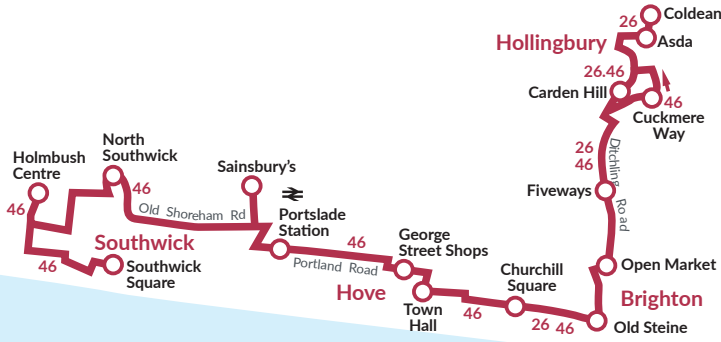

26,46

Brighton & Hove Buses

Saturdays effective 13th March, 2021

route number	46	26	46	26	46	46	26	46	26	46	26	46	26	46	26	46	26	46	26	46				
Southwick, Square, Shops										0732	0749	0808	0827	0844	0902	0920	0939							
Shoreham, Holmbush Centre, Shops										0740	0757	0816	0835	0852	0910	0928	0947							
Holmbush Way, Kings Road										0743	0800	0819	0838	0855	0913	0931	0951							
Southern Cross, Old Shoreham Rd										0750	0807	0826	0845	0902	0920	0938	0958							
Sainsburys, Benfield Valley										0753	0810	0829	0849	0906	0924	0942	1002							
Portslade, Stn ≡, Portland Rd arr										0757	0815	0834	0853	0910	0930	0948	1007							
Portslade, Stn ≡, Portland Rd dep										0758	0816	0835	0855	0912	0932	0950	1009							
Hove, Town Hall, Church Road										0808	0827	0846	0906	0924	0944	1002	1022							
Churchill Square (stop F) arr										0816	0835	0854	0914	0932	0952	1010	1030							
Churchill Square (stop F) dep		0645		0715			0800		0817	0826	0836	0846	0855	0905	0915	0924	0933	0943	0953	1003	1012	1022	1032	
Old Steine (stop E)		0648		0718			0803		0820	0829	0839	0849	0858	0908	0918	0927	0937	0947	0957	1007	1017	1027	1037	
London Road, Shops		0652		0722			0807		0824	0834	0844	0854	0903	0913	0923	0932	0943	0952	1003	1012	1022	1032	1042	
Fiveways, Ditchling Road		0608	0658	0708	0728	0738	0758	0813	0817	0830	0840	0850	0900	0910	0920	0930	0940	0950	1000	1010	1020	1030	1040	1050
Rotherfield Cres/Buxted Rise		0613	▼	0713	▼	0743	0803	▼	0822	0835	▼	0855	▼	0915	▼	0935	▼	0955	▼	1015	▼	1035	▼	1055
Carden Hill/Cuckmere Way		0615	0703	0715	0733	0745	0805	0819	0825	0838	0846	0858	0906	0918	0926	0938	0946	0958	1006	1018	1026	1038	1046	1058
Hollingbury, ASDA Store arr		0705		0735			0821		0848		0908		0928		0948		1008		1028		1048			
changes to route number		24		24			24		24		24		24		24		24		24		24		24	
Hollingbury, ASDA Store dep		0708		0738			0833		0856		0916		0936		0956		1015		1035		1055			
Coldean, Saunders Hill		0711		0741			0836		0859		0919		0939		0959		1018		1038		1058			
Lewes Road, Coldean Lane		0717		0747			0843		0906		0926		0946		1006		1025		1045		1105			

then as Mon-Fri times

Sundays and Public Holidays effective 7th March, 2021