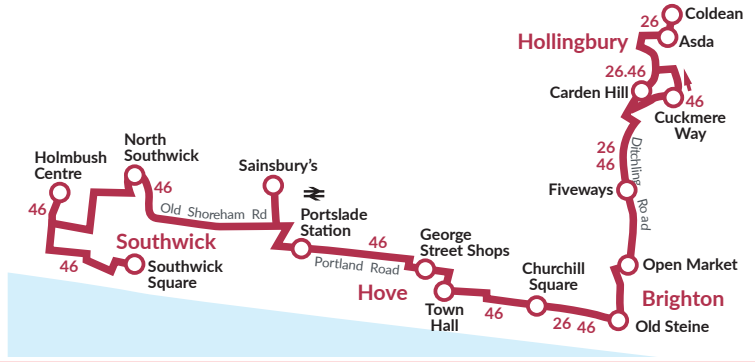

26,46

Brighton & Hove Buses

Mondays to Fridays effective 8th March, 2021

route number	24	24	24	24	24	24	24	24	24	24	24	24	24	24	24	24	24	24	24
Lewes Road, Coldean Lane	0613	0644	0713	0732	0754	0815	0837	0858	0918			38	58	18					
Coldean, Saunders Hill	0618	0649	0718	0738	0800	0822	0844	0905	0925			45	05	25					
Hollingbury, opp ASDA Store arr	0621	0652	0722	0742	0804	0826	0848	0908	0928			48	08	28					
changes to route number	46	26	46	26	46	26	46	26	46	26	46	26	46	26	46	26	46	26	46
Hollingbury, opp ASDA Store dep	0627	0657	0726	0746	0810	0832	0852	0913	0933			53	13	33					
Rotherfield Crescent/Buxted Rise	0600	0644	0709	0733	0754	0817	0833	0855	0915			35	55	15	15				1415
Carden Hill/Cuckmere Way arr	0602	0629	0647	0659	0712	0728	0736	0748	0757	0813	0820	0835	0836	0855	0858	0915	0918	0935	1418
Carden Hill/Cuckmere Way dep	0604	0629	0649	0659	0714	0728	0738	0748	0803	0813	0825	0835	0845	0855	0905	0915	0925	0935	1425
Fiveways, Ditchling Road	0610	0635	0655	0707	0722	0737	0748	0758	0814	0824	0836	0846	0856	0905	0915	0924	0934	0943	1432
London Road, Shops	0615	0640	0701	0713	0728	0744	0757	0807	0823	0833	0845	0855	0905	0914	0924	0933	0942	0951	1440
Old Steine (stop H)	0619	0644	0705	0717	0732	0748	0802	0812	0828	0838	0850	0900	0910	0919	0929	0938	0947	0956	1445
Brighton Station (stop C)	0624	0649	0710	0722	0739														
Churchill Square (stop J)				0752		0817		0843		0905		0924		0943		1001			
Churchill Square (stop C)	0628	0714			0808	0834		0856		0916		0936		0955		1013			1451
Hove, Town Hall, Tisbury Road	0635	0721			0817	0843		0905		0925		0944		1002					1501
Portslade, Stn, Portland Road	0643	0730			0827	0854		0916		0936		0955		1013					1513
Sainsburys, Benfield Valley	0649	0738			0835	0902		0924		0944		1003		1021					1521
Southern Cross, Old Shoreham Rd	0652	0742			0839	0906		0928		0948		1007		1025					1525
Holmbush Way, Kings Road	0658	0748			0845	0912		0934		0954		1014		1032					1532
Shoreham, Holmbush Centre, Shops	0702	0753			0850	0917		0939		0959		1019		1037					1537
Southwick, Square, Shops	0709	0800			0858	0925		0947		1007		1027		1045					1545

Mondays to Fridays effective 8th March, 2021