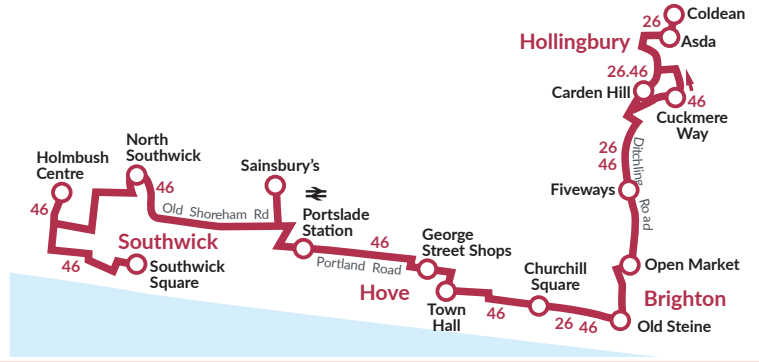

26,46

Brighton & Hove Buses

Mondays to Fridays effective 25th July, 2021

route number	24	24	24	24	24	24	24	24	24	24	24	24	24	24	24	24	24	24	
Lewes Road, Coldean Lane	0613	0644	0713	0732	0754	0815	0837	0858	0918					38	58	18			
Coldean, Saunders Hill	0618	0649	0718	0738	0800	0822	0844	0905	0925					45	05	25			
Hollingbury, opp ASDA Store arr	0621	0652	0722	0742	0804	0826	0848	0908	0928					48	08	28			
changes to route number	46	26	46	26	46	26	46	26	46	26	46	26	46	26	46	26	46	26	
Hollingbury, opp ASDA Store dep	0627	0657	0726	0746	0810	0832	0852	0913	0933					53	13	33			
Rotherfield Crescent/Buxted Rise	0600	0644	0709	0733	0754	0817	0833	0855	0915					35	55	15	15	1415	
Carden Hill/Cuckmere Way arr	0602	0629	0647	0659	0712	0728	0736	0748	0757	0813	0820	0835	0836	0855	0858	0915	0918	0935	1418
Carden Hill/Cuckmere Way dep	0604	0629	0649	0659	0714	0728	0738	0748	0803	0813	0825	0835	0845	0855	0905	0915	0925	0935	1425
Fiveways, Ditchling Road	0610	0635	0655	0707	0722	0737	0748	0758	0814	0824	0836	0846	0856	0905	0915	0924	0934	0943	1432
London Road, Shops	0615	0640	0701	0713	0728	0744	0757	0807	0823	0833	0845	0855	0905	0914	0924	0933	0942	0951	1440
Old Steine (stop H)	0619	0644	0705	0717	0732	0748	0802	0812	0828	0838	0850	0900	0910	0919	0929	0938	0947	0956	1445
Brighton Station (stop C)	0624	0649	0710	0722	0739														
Churchill Square (stop J)				0752		0817		0843		0905		0924		0943		1001			
Churchill Square (stop C)	0628	0714		0808	0834	0856	0916	0936	0955	1013				11	31	51			1451
Hove, Town Hall, Tisbury Road	0635	0721		0817	0843	0905	0925	0944	1002					21	41	01			1501
Portslade, Stn, Portland Road	0643	0730		0827	0854	0916	0936	0955	1013					32	52	12			1513
Sainsburys, Benfield Valley	0649	0738		0835	0902	0924	0944	1003	1021					40	00	20			1521
Southern Cross, Old Shoreham Rd	0652	0742		0839	0906	0928	0948	1007	1025					44	04	24			1525
Holmbush Way, Kings Road	0658	0748		0845	0912	0934	0954	1014	1032					51	11	31			1532
Shoreham, Holmbush Centre, Shops	0702	0753		0850	0917	0939	0959	1019	1037					56	16	36			1537
Southwick, Square, Shops	0709	0800		0858	0925	0947	1007	1027	1045					04	24	44			1545

Mondays to Fridays effective 25th July, 2021