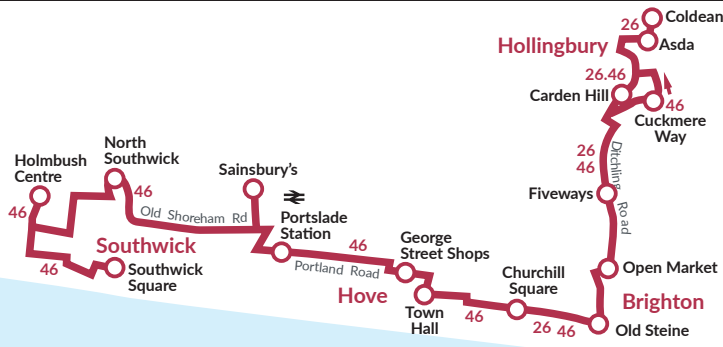

26,46

Brighton & Hove Buses

Saturdays effective 25th July, 2021

route number	24	24	24	24	24	24	24	24	24	24	24	24	24	24	24	24	24	24	24	24					
Lewes Road, Coldean Lane	0644	0745	0816	0836	0856	0919	0939	0959	1019	1039	1059														
Coldean, Saunders Hill	0649	0750	0822	0842	0902	0925	0945	1005	1025	1045	1105														
Hollingbury, opp ASDA Store arr	0652	0753	0825	0845	0905	0928	0948	1008	1028	1048	1108														
changes to route number	46	26	46	46	46	26	46	26	46	26	46	26	46	26	46	26	46	26	46	26					
Hollingbury, opp ASDA Store dep	0655		0815	0835	0855	0915	0934	0953	1013	1033	1053	1113													
Rotherfield Cres/Buxted Rise	0613	0713	0743	0803	0822	0835	0855	0915	0935	0955	1015	1035	1055	1115											
Carden Hill/Cuckmere Way arr	0615	0657	0715	0745	0805	0817	0825	0837	0838	0857	0858	0917	0918	0936	0938	0955	0958	1015	1018	1035	1038	1055	1058	1115	1118
Carden Hill/Cuckmere Way dep	0617	0657	0717	0747	0807	0817	0827	0837	0847	0857	0907	0917	0927	0936	0947	0955	1005	1015	1025	1035	1045	1055	1105	1115	1125
Fiveways, Ditchling Road	0623	0703	0723	0753	0814	0824	0834	0844	0854	0904	0914	0924	0934	0943	0954	1002	1012	1022	1032	1042	1052	1102	1112	1122	1132
London Road, Shops	0628	0708	0728	0758	0821	0831	0841	0851	0901	0912	0922	0932	0942	0951	1002	1010	1020	1030	1040	1050	1100	1110	1120	1130	1140
Old Steine (stop H)	0632	0712	0732	0802	0825	0835	0845	0855	0905	0916	0926	0936	0947	0956	1007	1015	1025	1035	1045	1055	1105	1115	1125	1135	1145
Brighton Station (stop C)	0637	0737	0807																						
Churchill Square (stop J)		0716				0839	0859	0920	0940	1000	1020	1040	1100	1120	1140										
Churchill Square (stop C)	0641	0741	0811	0830	0850	0910	0931	0952	1012	1031	1051	1111	1131	1151											
Hove, Town Hall, Tisbury Road	0648	0748	0819	0838	0858	0919	0940	1001	1021	1041	1101	1121	1141	1201											
Portslade, Stn, Portland Rd	0656	0756	0827	0846	0907	0928	0949	1011	1031	1052	1112	1132	1152	1212											
Sainsburys, Benfield Valley	0701	0801	0835	0854	0915	0936	0957	1019	1039	1100	1120	1140	1200	1220											
Southern Cross, Old Shoreham Rd	0704	0804	0838	0857	0918	0939	1001	1023	1043	1104	1124	1144	1204	1224											
Holmbush Way, Kings Road	0710	0810	0844	0903	0924	0946	1008	1030	1050	1111	1131	1151	1211	1231											
Shoreham, Holmbush Centre, Shops	0713	0813	0849	0908	0929	0951	1013	1035	1055	1116	1136	1156	1216	1236											
Southwick, Square, Shops	0720	0820	0856	0916	0937	0959	1021	1043	1103	1124	1144	1204	1224	1244											

Sundays and Public Holidays effective 25th July, 2021