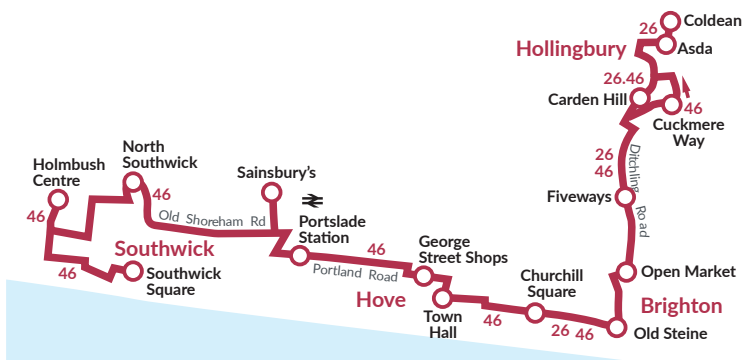

26,46

Brighton & Hove Buses

Mondays to Fridays effective 25th July, 2021

route number	46	26	26	46	26	46	26	46	26	46	26	46	26	46	26	46	26	46	26	46	26	46		
Southwick, Square, Shops										0646														
Shoreham, Holmbush Centre, Shops										0654														
Holmbush Way, Kings Road										0657														
Southern Cross, Old Shoreham Rd										0704														
Sainsburys, Benfield Valley										0708														
Portslade, Stn ⇌, Portland Rd arr										0712														
Portslade, Stn ⇌, Portland Rd dep										0714														
Hove, Town Hall, Church Road										0724														
Churchill Square (stop F) arr										0731														
Churchill Square (stop F) dep		0605	0625		0644		0703		0723	0733	0743		0758	0810	0822	0832	0842	0852	0902	0912	0922	0932	0942	0952
Old Steine (stop E)		0608	0628		0647		0706		0726	0736	0747		0803	0815	0827	0837	0847	0857	0907	0917	0927	0937	0947	0957
London Road, Shops		0612	0632		0651		0710		0730	0741	0752		0808	0820	0832	0842	0852	0902	0912	0922	0932	0942	0952	1002
Fiveways, Ditchling Road	0555	0617	0637	0639	0657	0704	0717	0728	0738	0749	0800	0812	0816	0828	0840	0850	0900	0910	0919	0929	0939	0949	0959	1009
Rotherfield Cres/Buxted Rise	0600	▼	▼	0644	▼	0709	▼	0733	▼	0754	▼	0817	▼	0833	▼	0855	▼	0915	▼	0935	▼	0955	▼	1015
Carden Hill/Cuckmere Way	0602	0623	0643	0647	0703	0712	0723	0736	0745	0757	0807	0820	0823	0836	0847	0858	0907	0918	0926	0938	0946	0958	1006	1018
Hollingbury, ASDA Store arr		0625	0645		0705		0726		0748		0810		0826		0850		0909		0928		0948		1008	
changes to route number		24	24		24		24		24		24		24		24		24		24		24		24	
Hollingbury, ASDA Store dep		0628	0652		0712		0732		0752		0812		0832		0855		0915		0935		0955		1015	
Coldean, Saunders Hill		0631	0655		0715		0735		0756		0816		0836		0859		0919		0938		0958		1018	
Lewes Road, Coldean Lane		0637	0701		0722		0743		0804		0824		0844		0907		0927		0946		1006		1025	