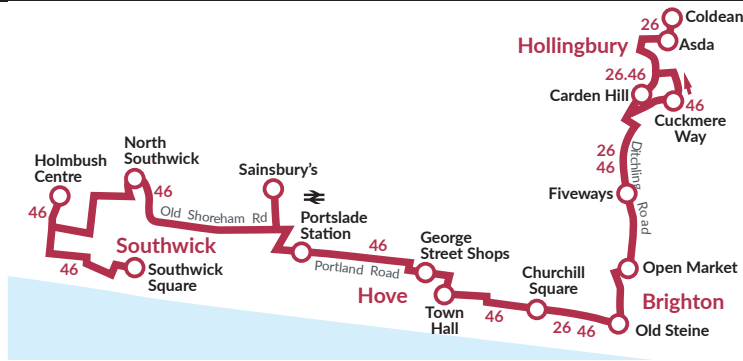

26,46

Brighton & Hove Buses

Saturdays effective 15th January, 2022

route number	24	24	24	24	24	24	24	24	24	24	24	24	24	24	24	24	24	24	24	24					
Lewes Road, Coldean Lane	0644	0745	0816	0836	0856	0919	0939	0959	1019	1039	1059														
Coldean, Saunders Hill	0649	0750	0822	0842	0902	0925	0945	1005	1025	1045	1105														
Hollingbury, opp ASDA Store arr	0652	0753	0825	0845	0905	0928	0948	1008	1028	1048	1108														
changes to route number	46	26	46	46	46	26	46	26	46	26	46	26	46	26	46	26	46	26	46	26					
Hollingbury, opp ASDA Store dep	0655		0815	0835	0855	0915	0934	0953	1013	1033	1053	1113													
Rotherfield Cres/Buxted Rise	0613	0713	0743	0803	0822	0835	0855	0915	0935	0955	1015	1035	1055	1115											
Carden Hill/Cuckmere Way arr	0615	0657	0715	0745	0805	0817	0825	0837	0838	0857	0858	0917	0918	0936	0938	0955	0958	1015	1018	1035	1038	1055	1058	1115	1118
Carden Hill/Cuckmere Way dep	0617	0657	0717	0747	0807	0817	0827	0837	0847	0857	0907	0917	0927	0936	0947	0955	1005	1015	1025	1035	1045	1055	1105	1115	1125
Fiveways, Ditchling Road	0623	0703	0723	0753	0814	0824	0834	0844	0854	0904	0914	0924	0934	0943	0954	1002	1012	1022	1032	1042	1052	1102	1112	1122	1132
London Road, Shops	0628	0708	0728	0758	0821	0831	0841	0851	0901	0912	0922	0932	0942	0951	1002	1010	1020	1030	1040	1050	1100	1110	1120	1130	1140
Old Steine (stop H)	0632	0712	0732	0802	0825	0835	0845	0855	0905	0916	0926	0936	0947	0956	1007	1015	1025	1035	1045	1055	1105	1115	1125	1135	1145
Brighton Station (stop C)	0637	0737	0807																						
Churchill Square (stop J)		0716				0839	0859	0920	0940	1000	1020	1040	1100	1120	1140										
Churchill Square (stop C)	0641	0741	0811	0830	0850	0910	0931	0952	1012	1031	1051	1111	1131	1151											
Hove, Town Hall, Tisbury Road	0648	0748	0819	0838	0858	0919	0940	1001	1021	1041	1101	1121	1141	1201											
Portslade, Stn, Portland Rd	0656	0756	0827	0846	0907	0928	0949	1011	1031	1052	1112	1132	1152	1212											
Sainsburys, Benfield Valley	0701	0801	0835	0854	0915	0936	0957	1019	1039	1100	1120	1140	1200	1220											
Southern Cross, Old Shoreham Rd	0704	0804	0838	0857	0918	0939	1001	1023	1043	1104	1124	1144	1204	1224											
Holmbush Way, Kings Road	0710	0810	0844	0903	0924	0946	1008	1030	1050	1111	1131	1151	1211	1231											
Shoreham, Holmbush Centre, Shops	0713	0813	0849	0908	0929	0951	1013	1035	1055	1116	1136	1156	1216	1236											
Southwick, Square, Shops	0720	0820	0856	0916	0937	0959	1021	1043	1103	1124	1144	1204	1224	1244											

Sundays and Public Holidays effective 9th January, 2022