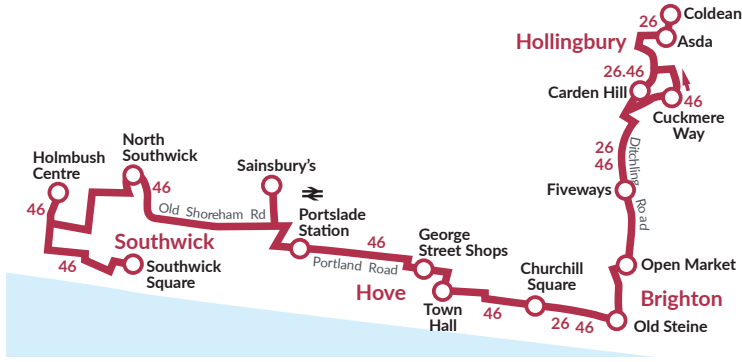

26,46

Mondays to Fridays effective 10th January, 2022

route number	46	26	26	46	26	46	26	46	26	46	26	46	26	46	26	46	26	46	26	46				
Southwick, Square, Shops										0646				0716	0734	0754	0814	0836	0857					
Shoreham, Holmbush Centre, Shops										0654				0724	0742	0802	0822	0844	0905					
Holmbush Way, Kings Road										0657				0727	0746	0806	0826	0848	0909					
Southern Cross, Old Shoreham Rd										0704				0735	0754	0814	0834	0856	0916					
Sainsburys, Benfield Valley										0708				0739	0758	0818	0838	0900	0920					
Portslade, Stn ⇌, Portland Rd arr										0712				0745	0804	0824	0844	0906	0926					
Portslade, Stn ⇌, Portland Rd dep										0714				0747	0806	0826	0846	0908	0928					
Hove, Town Hall, Church Road										0724				0759	0821	0841	0901	0921	0941					
Churchill Square (stop F) arr										0731				0808	0830	0850	0910	0930	0950					
Churchill Square (stop F) dep		0605	0625		0644		0702		0720	0733	0738		0758	0810	0822	0832	0842	0852	0902	0912	0922	0932	0942	0952
Old Steine (stop E)		0608	0628		0647		0705		0723	0736	0742		0802	0815	0827	0837	0847	0857	0907	0917	0927	0937	0947	0957
London Road, Shops		0612	0632		0651		0709		0727	0741	0747		0807	0820	0832	0842	0852	0902	0912	0922	0932	0942	0952	1002
Fiveways, Ditchling Road	0555	0617	0637	0639	0657	0704	0716	0728	0735	0749	0755	0812	0815	0828	0840	0850	0900	0910	0919	0929	0939	0949	0959	1009
Rotherfield Cres/Buxted Rise	0600	▼	▼	0644	▼	0709	▼	0733	▼	0754	▼	0817	▼	0833	▼	0855	▼	0915	▼	0935	▼	0955	▼	1015
Carden Hill/Cuckmere Way	0602	0623	0643	0647	0703	0712	0722	0736	0742	0757	0802	0820	0822	0836	0847	0858	0907	0918	0926	0938	0946	0958	1006	1018
Hollingbury, ASDA Store arr		0625	0645		0705		0725		0745		0805		0825		0850		0909		0928		0948		1008	
changes to route number		24	24		24		24		24		24		24		24		24		24		24		24	
Hollingbury, ASDA Store dep		0628	0650		0707		0727		0747		0807		0827		0855		0915		0935		0955		1015	
Coldean, Saunders Hill		0631	0653		0710		0730		0751		0811		0831		0859		0919		0938		0958		1018	
Lewes Road, Coldean Lane		0637	0659		0716		0738		0759		0819		0839		0907		0927		0946		1006		1025	

Mondays to Fridays effective 10th January, 2022