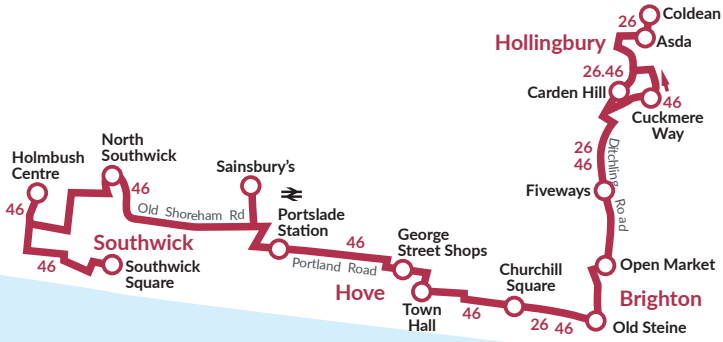

26,46

Saturdays effective 15th January, 2022

route number	46	26	46	26	46	46	26	46	26	46	26	46	26	46	26	46	26	46	26	46			
Southwick, Square, Shops										0732	0749	0808	0827	0844	0902	0920	0939						
Shoreham, Holmbush Centre, Shops										0740	0757	0816	0835	0852	0910	0928	0947						
Holmbush Way, Kings Road										0743	0800	0819	0838	0855	0913	0931	0951						
Southern Cross, Old Shoreham Rd										0750	0807	0826	0845	0902	0920	0938	0958						
Sainsburys, Benfield Valley										0753	0810	0829	0849	0906	0924	0942	1002						
Portslade, Stn, Portland Rd arr										0757	0815	0834	0853	0910	0930	0948	1007						
Portslade, Stn, Portland Rd dep										0758	0816	0835	0855	0912	0932	0950	1009						
Hove, Town Hall, Church Road										0808	0827	0846	0906	0924	0944	1002	1022						
Churchill Square (stop F) arr										0816	0835	0854	0914	0932	0952	1010	1030						
Churchill Square (stop F) dep		0645		0715		0800		0817	0826	0836	0846	0855	0905	0915	0924	0933	0943	0953	1003	1012	1022	1032	
Old Steine (stop E)		0648		0718		0803		0820	0829	0839	0849	0858	0908	0918	0927	0937	0947	0957	1007	1017	1027	1037	
London Road, Shops		0652		0722		0807		0824	0834	0844	0854	0903	0913	0923	0932	0943	0952	1003	1012	1022	1032	1042	
Fiveways, Ditchling Road	0608	0658	0708	0728	0738	0758	0813	0817	0830	0840	0850	0900	0910	0920	0930	0940	0950	1000	1010	1020	1030	1040	1050
Rotherfield Cres/Buxted Rise	0613	▼	0713	▼	0743	0803	▼	0822	0835	▼	0855	▼	0915	▼	0935	▼	0955	▼	1015	▼	1035	▼	1055
Carden Hill/Cuckmere Way	0615	0703	0715	0733	0745	0805	0819	0825	0838	0846	0858	0906	0918	0926	0938	0946	0958	1006	1018	1026	1038	1046	1058
Hollingbury, ASDA Store arr		0705		0735		0821		0848		0908		0928		0948		1008		1028		1048			
changes to route number		24		24		24		24		24		24		24		24		24		24		24	
Hollingbury, ASDA Store dep		0708		0738		0833		0856		0916		0936		0956		1015		1035		1055			
Coldean, Saunders Hill		0711		0741		0836		0859		0919		0939		0959		1018		1038		1058			
Lewes Road, Coldean Lane		0717		0747		0843		0906		0926		0946		1006		1025		1045		1105			

then as Mon-Fri times

Sundays and Public Holidays effective 9th January, 2022