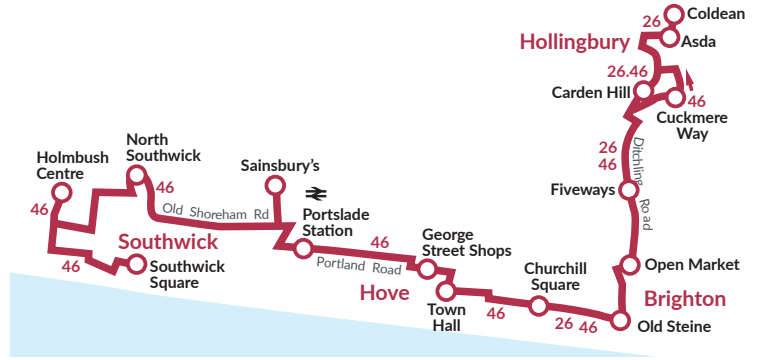

26,46

Brighton & Hove Buses

Mondays to Fridays effective 10th January, 2022

route number	24	24	24	24	24	24	24	24	24	24	24	24	24	24	24	24	24	24
Lewes Road, Coldean Lane	0613	0644	0713	0732	0754	0815	0837	0858	0918						38	58	18	
Coldean, Saunders Hill	0618	0649	0718	0738	0800	0822	0844	0905	0925						45	05	25	
Hollingbury, opp ASDA Store arr	0621	0652	0722	0742	0804	0826	0848	0908	0928						48	08	28	
changes to route number	46	26	46	26	46	26	46	26	46	26	46	26	46	26	46	26	46	26
Hollingbury, opp ASDA Store dep	0627	0657	0726	0746	0810	0832	0852	0913	0933						53	13	33	
Rotherfield Crescent/Buxted Rise	0600	0644	0709	0733	0754	0817	0833	0855	0915						35	55	15	1415
Carden Hill/Cuckmere Way arr	0602	0629	0647	0659	0712	0728	0736	0748	0757	0813	0820	0835	0836	0855	0858	0915	0918	0935
Carden Hill/Cuckmere Way dep	0604	0629	0649	0659	0714	0728	0738	0748	0803	0813	0825	0835	0845	0855	0905	0915	0925	0935
Fiveways, Ditchling Road	0610	0635	0655	0707	0722	0737	0748	0758	0814	0824	0836	0846	0856	0905	0915	0924	0934	0943
London Road, Shops	0615	0640	0701	0713	0728	0744	0757	0807	0823	0833	0845	0855	0905	0914	0924	0933	0942	0951
Old Steine (stop H)	0619	0644	0705	0717	0732	0748	0802	0812	0828	0838	0850	0900	0910	0919	0929	0938	0947	0956
Brighton Station (stop C)	0624	0649	0710	0722	0739													
Churchill Square (stop J)				0752		0817		0843		0905		0924		0943		1001		
Churchill Square (stop C)	0628	0714		0808	0834	0856	0916	0935	0953						11	31	51	1451
Hove, Town Hall, Tisbury Road	0635	0721		0817	0843	0905	0925	0944	1002						21	41	01	1501
Portslade, Stn, Portland Road	0643	0730		0827	0854	0916	0936	0955	1013						32	52	12	1513
Sainsburys, Benfield Valley	0649	0738		0835	0902	0924	0944	1003	1021						40	00	20	1521
Southern Cross, Old Shoreham Rd	0652	0742		0839	0906	0928	0948	1007	1025						44	04	24	1525
Holmbush Way, Kings Road	0658	0748		0845	0912	0934	0954	1014	1032						51	11	31	1532
Shoreham, Holmbush Centre, Shops	0702	0753		0850	0917	0939	0959	1019	1037						56	16	36	1537
Southwick, Square, Shops	0709	0800		0858	0925	0947	1007	1027	1045						04	24	44	1545

Mondays to Fridays effective 10th January, 2022