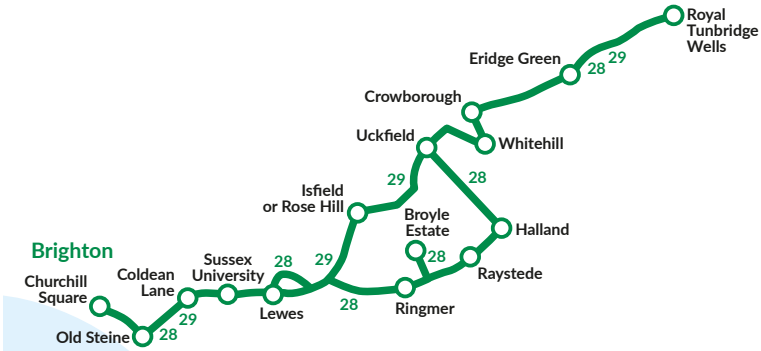

28,29,29^X

Mondays to Fridays

route number	29	28	29	29X	28	29	28	29	28	28	29	28	28	28	28	28	28	28	28	28	28	
Churchill Square (stop G)	1645	1700	1710	1720	1730	1740	1750	1805	1825	1845	1910	1940	2010	2040	2110	2140	2210	2240	2310	2340	0010	0040
Brighton, Old Steine (stop F)	1650	1705	1715	1725	1735	1745	1755	1810	1830	1850	1914	1944	2014	2044	2114	2144	2214	2244	2314	2344	0014	0044
Lewes Road, Bus Garage	1704	1719	1729	1739	1749	1759	1808	1823	1842	1901	1923	1952	2022	2052	2122	2152	2222	2252	2322	2352	0022	0052
Brighton University, The Avenue ⇌	1707	1722	1732	1741	1751	1801	1810	1825	1844	1903	1925	1954	2024	2054	2124	2154	2224	2254	2324	2354	0024	0054
Lewes Road, Coldean Lane	1710	1725	1735	1744	1754	1804	1813	1828	1847	1906	1928	1957	2027	2057	2127	2157	2227	2257	2327	2357	0027	0057
Sussex University A27 ⇌	1714	1729	1739	▼	1758	1808	1817	1831	1850	1909	1931	2000	2030	2100	2129	2159	2229	2259	2329	2359	0029	0059
Lewes, H M Prison	1724	1739	1749	▼	1808	1818	1826	1839	1858	1917	1938	2007	2037	2107	2136	2206	2236	2306	2336	0006	0036	0106
Lewes, Waitrose, opp Bus Stn arr	1732	1747	1757	▼	1815	1825	1833	1845	1904	1923	1944	2013	2042	2112	2141	2211	2241	2311	2341	0011	0041	0111
Lewes, Waitrose, opp Bus Stn dep	1734	1749	1759	▼	1817	1827	1835	1848	1907	1926	1946	2015	2044	2114	2143	2213	2243	2313	2343	0013	0043	0113
Lewes, Tesco	▼	1753	▼	▼	1821	▼	1838	▼	1928	▼	2018	2047	2117	2145	2215	2245	2315	2345	0015	0045	0115	▼
Church Lane, Police HQ	▼	1755	▼	▼	1823	▼	1840	▼	1930	▼	2020	2049	2119	2147	2217	2247	2317	2347	0017	0047	0117	▼
Malling Hill, Church Lane	1741	1757	1806	1807	1824	1834	1841	1853	1931	1951	2021	2050	2120	2148	2218	2248	2318	2347	0017	0047	0117	▼
Ringmer, Olde Post Office Mews	▼	1802	▼	▼	1828	▼	1845	▼	1935	▼	2025	2124	2222	2321	2451	▼	▼	2451	▼	▼	▼	▼
Ringmer, Broyle Estate	▼	1808	▼	▼	1834	▼	1850	▼	1940	▼	2030	2129	2227	2325	2355	▼	▼	2355	▼	▼	▼	▼
Halland, Blacksmiths Arms	▼	▼	▼	▼	▼	▼	1857	▼	▼	▼	▼	2136	2234	0002	▼	▼	▼	0002	▼	▼	▼	▼
Isfield, Lavender Line Station	▼	▼	1814	▼	▼	1841	▼	1900	▼	1958	▼	▼	▼	▼	▼	▼	▼	▼	▼	▼	▼	▼
Rose Hill, Halfway House	1748	▼	▼	1814	▼	▼	▼	▼	▼	▼	▼	▼	▼	▼	▼	▼	▼	▼	▼	▼	▼	▼
Uckfield, Bus Station arr	1758	▼	1824	1821	▼	1851	1906	1910	▼	2008	▼	2145	2243	0011	▼	▼	▼	0011	▼	▼	▼	▼
Uckfield, Bus Station dep	1803	▼	▼	1823	▼	▼	▼	1915	▼	2013	▼	2150	▼	▼	▼	▼	▼	▼	▼	▼	▼	▼
Five Ash Down, Pig & Butcher	1812	▼	▼	▼	▼	▼	▼	1922	▼	2020	▼	2157	▼	▼	▼	▼	▼	▼	▼	▼	▼	▼
Whitehill, Rose Court	1823	▼	▼	▼	▼	▼	▼	1933	▼	2031	▼	2207	▼	▼	▼	▼	▼	▼	▼	▼	▼	▼
Crowborough, Cross	1830	▼	▼	1840	▼	▼	▼	1938	▼	2036	▼	2212	▼	▼	▼	▼	▼	▼	▼	▼	▼	▼
Eridge Green, Church	▼	▼	▼	1848	▼	▼	▼	1945	▼	2043	▼	2219	▼	▼	▼	▼	▼	▼	▼	▼	▼	▼
Tunbridge Wells, Station ⇌	▼	▼	▼	1858	▼	▼	▼	1954	▼	2052	▼	2228	▼	▼	▼	▼	▼	▼	▼	▼	▼	▼
Tunbridge Wells, Monson Road	▼	▼	▼	1900	▼	▼	▼	1956	▼	2054	▼	2230	▼	▼	▼	▼	▼	▼	▼	▼	▼	▼

Saturdays