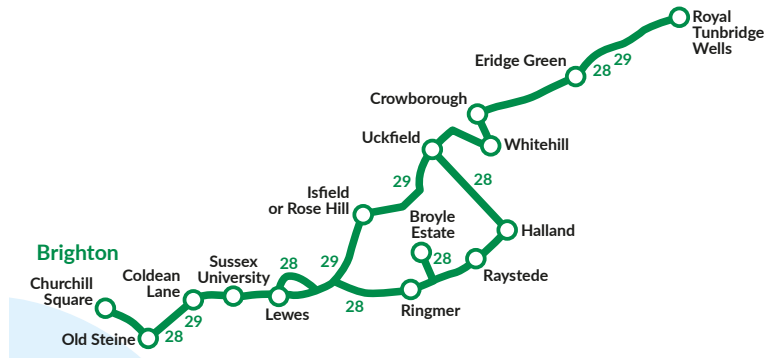

28,29

Brighton & Hove Buses