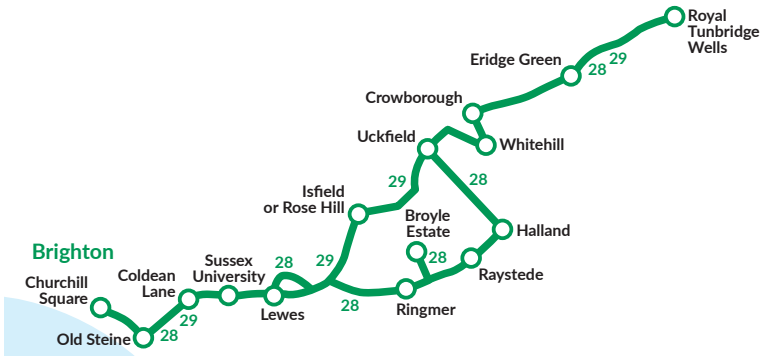

28,29

Saturdays effective 13th March, 2021

route number	29	28	28	29	28	28	29	28	28	29	28	28	29	28	29	28	28	29	28	28	29	28	28	29					
Tunbridge Wells, Royal Victoria Place	1147						1247								1347									1451		1600			
Tunbridge Wells, Station	1150						1250								1350										1454		1603		
Eridge Green, Church	1201						1301								1401										1506		1615		
Crowborough, Cross	1209						1309								1409										1515		1624		
Whitehill, Rose Court	1216						1316								1416										1522		1631		
Five Ash Down, Pig & Butcher	1227						1327								1427										1533		1642		
Uckfield, Bus Station arr	1235						1335								1435										1541		1650		
Uckfield, Bus Station dep	1240			1310			1340			1410					1440		1510								1550		1620	1655	
Rose Hill, Halfway House	1250						1351								1451										1601		1706		
Isfield, Lavender Line Station				1322						1422							1522										1632		
Ringmer, Broyle Estate			1257		1327			1357			1427					1502		1532							1607		1640		
Ringmer, Olde Post Office Mews			1303			1333			1403			1433				1508		1538							1613		1646		
Malling Hill, Church Lane		1257			1330				1358			1430				1458		1530							1609		1640		1714
Church Lane, Police HQ			1309			1339			1409			1439				1514		1544							1619		1652		
Lewes, Tesco				1311			1341			1411			1441			1516		1546							1621		1654		
Lewes, Bus Station arr		1300	1313		1333	1343		1401	1413		1433	1443		1501	1518	1533	1548		1612	1623		1643	1656					1717	
Lewes, Bus Station dep		1305	1315	1325	1335	1345	1355	1405	1415	1425	1435	1445	1455	1505	1520	1535	1550	1605	1615	1625	1635	1645	1658	1710	1722				
Lewes, opp H M Prison		1314	1324	1334	1344	1354	1404	1414	1424	1434	1444	1454	1504	1514	1529	1544	1559	1614	1624	1634	1644	1654	1707	1719	1731				
opp Sussex University A27		1323	1333	1343	1353	1403	1413	1423	1433	1443	1453	1503	1513	1523	1538	1553	1608	1623	1633	1643	1653	1703	1716	1728	1740				
Lewes Road, Coldean Lane		1325	1335	1345	1355	1405	1415	1425	1435	1445	1455	1505	1515	1525	1540	1555	1610	1625	1635	1645	1655	1705	1718	1730	1742				
Brighton University, The Avenue		1328	1338	1348	1358	1408	1418	1428	1438	1448	1458	1508	1518	1528	1543	1558	1613	1628	1638	1648	1658	1708	1721	1733	1745				
Lewes Road, Bus Garage		1331	1341	1351	1401	1411	1421	1431	1441	1451	1501	1511	1521	1531	1546	1601	1616	1631	1641	1651	1701	1711	1724	1736	1748				
Brighton, Old Steine (stop H)		1342	1352	1402	1412	1422	1432	1442	1452	1502	1512	1522	1532	1542	1557	1612	1627	1642	1652	1702	1712	1722	1735	1747	1759				
Churchill Square (stop J)		1346	1356	1406	1416	1426	1436	1446	1456	1506	1516	1526	1536	1546	1601	1616	1631	1646	1656	1706	1716	1726	1739	1751	1803				

Saturdays effective 13th March, 2021