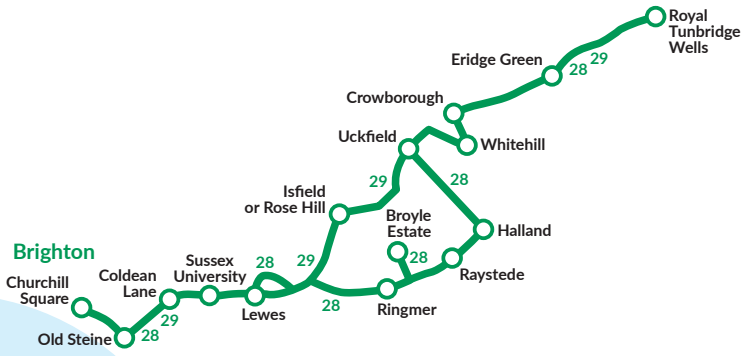

28,29

Brighton & Hove Buses

Saturdays effective 11th September, 2021

route number	29	28	28	29	28	28	29	28	28	29	28	28	29	28	29	28	28	29	28	28	29	28	28	29
Tunbridge Wells, Royal Victoria Place	1147						1247						1347					1451						1600
Tunbridge Wells, Station ⇌	1150						1250						1350					1454						1603
Eridge Green, Church	1201						1301						1401					1506						1615
Crowborough, Cross	1209						1309						1409					1515						1624
Whitehill, Rose Court	1216						1316						1416					1522						1631
Five Ash Down, Pig & Butcher	1227						1327						1427					1533						1642
Uckfield, Bus Station arr	1235						1335						1435					1541						1650
Uckfield, Bus Station dep	1240			1310			1340			1410			1440		1510			1550			1620			1655
Rose Hill, Halfway House	1250						1351						1451					1601						1706
Isfield, Lavender Line Station				1322						1422					1522						1632			
Ringmer, Broyle Estate		1257		1327			1357			1427			1502	1532			1607			1640				
Ringmer, Olde Post Office Mews		1303		1333			1403			1433			1508	1538			1613			1646				
Malling Hill, Church Lane	1257			1330			1358			1430			1458	1530			1609			1640				1714
Church Lane, Police HQ		1309		1339			1409			1439			1514	1544			1619			1652				
Lewes, Tesco		1311		1341			1411			1441			1516	1546			1621			1654				
Lewes, Bus Station arr	1300	1313		1333	1343		1401	1413		1433	1443		1501	1518	1533	1548		1612	1623		1643	1656		1717
Lewes, Bus Station dep	1305	1315	1325	1335	1345	1355	1405	1415	1425	1435	1445	1455	1505	1520	1535	1550	1605	1615	1625	1635	1645	1658	1710	1722
Lewes, opp H M Prison	1314	1324	1334	1344	1354	1404	1414	1424	1434	1444	1454	1504	1514	1529	1544	1559	1614	1624	1634	1644	1654	1707	1719	1731
opp Sussex University A27 ⇌	1323	1333	1343	1353	1403	1413	1423	1433	1443	1453	1503	1513	1523	1538	1553	1608	1623	1633	1643	1653	1703	1716	1728	1740
Lewes Road, Coldean Lane	1325	1335	1345	1355	1405	1415	1425	1435	1445	1455	1505	1515	1525	1540	1555	1610	1625	1635	1645	1655	1705	1718	1730	1742
Brighton University, The Avenue ⇌	1328	1338	1348	1358	1408	1418	1428	1438	1448	1458	1508	1518	1528	1543	1558	1613	1628	1638	1648	1658	1708	1721	1733	1745
Lewes Road, Bus Garage	1331	1341	1351	1401	1411	1421	1431	1441	1451	1501	1511	1521	1531	1546	1601	1616	1631	1641	1651	1701	1711	1724	1736	1748
Brighton, Old Steine (stop H)	1342	1352	1402	1412	1422	1432	1442	1452	1502	1512	1522	1532	1542	1557	1612	1627	1642	1652	1702	1712	1722	1735	1747	1759
Churchill Square (stop J)	1346	1356	1406	1416	1426	1436	1446	1456	1506	1516	1526	1536	1546	1601	1616	1631	1646	1656	1706	1716	1726	1739	1751	1803

Saturdays effective 11th September 2021