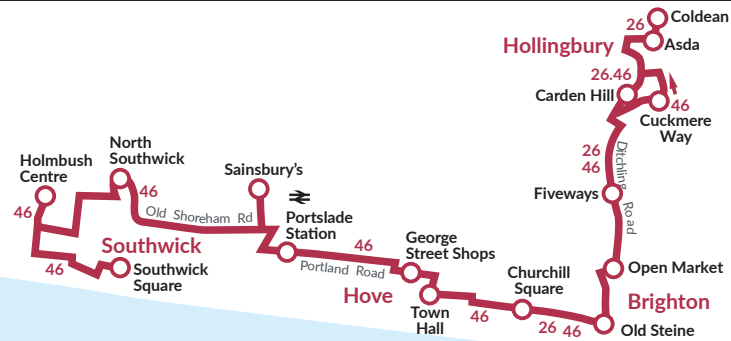

26,46

Brighton & Hove Buses

Saturdays effective 11th September, 2021

route number	46	26	46	26	46	46	26	46	26	46	26	46	26	46	26	46	26	46	26	46			
Southwick, Square, Shops								0732	0749	0808	0827	0844	0902	0920	0939								
Shoreham, Holmbush Centre, Shops								0740	0757	0816	0835	0852	0910	0928	0947								
Holmbush Way, Kings Road								0743	0800	0819	0838	0855	0913	0931	0951								
Southern Cross, Old Shoreham Rd								0750	0807	0826	0845	0902	0920	0938	0958								
Sainsburys, Benfield Valley								0753	0810	0829	0849	0906	0924	0942	1002								
Portslade, Stn, Portland Rd arr								0757	0815	0834	0853	0910	0930	0948	1007								
Portslade, Stn, Portland Rd dep								0758	0816	0835	0855	0912	0932	0950	1009								
Hove, Town Hall, Church Road								0808	0827	0846	0906	0924	0944	1002	1022								
Churchill Square (stop F) arr								0816	0835	0854	0914	0932	0952	1010	1030								
Churchill Square (stop F) dep		0645		0715		0800		0817	0826	0836	0846	0855	0905	0915	0924	0933	0943	0953	1003	1012	1022	1032	
Old Steine (stop E)		0648		0718		0803		0820	0829	0839	0849	0858	0908	0918	0927	0937	0947	0957	1007	1017	1027	1037	
London Road, Shops		0652		0722		0807		0824	0834	0844	0854	0903	0913	0923	0932	0943	0952	1003	1012	1022	1032	1042	
Fiveways, Ditchling Road	0608	0658	0708	0728	0738	0758	0813	0817	0830	0840	0850	0900	0910	0920	0930	0940	0950	1000	1010	1020	1030	1040	1050
Rotherfield Cres/Buxted Rise	0613	▽	0713	▽	0743	0803	▽	0822	0835	▽	0855	▽	0915	▽	0935	▽	0955	▽	1015	▽	1035	▽	1055
Carden Hill/Cuckmere Way	0615	0703	0715	0733	0745	0805	0819	0825	0838	0846	0858	0906	0918	0926	0938	0946	0958	1006	1018	1026	1038	1046	1058
Hollingbury, ASDA Store arr		0705		0735		0821		0848		0908		0928		0948		1008		1028		1048			
changes to route number	24	24				24		24		24		24		24		24		24		24			
Hollingbury, ASDA Store dep		0708		0738		0833		0856		0916		0936		0956		1015		1035		1055			
Coldean, Saunders Hill		0711		0741		0836		0859		0919		0939		0959		1018		1038		1058			
Lewes Road, Coldean Lane		0717		0747		0843		0906		0926		0946		1006		1025		1045		1105			

then as Mon-Fri times

Sundays and Public Holidays effective 5th September, 2021