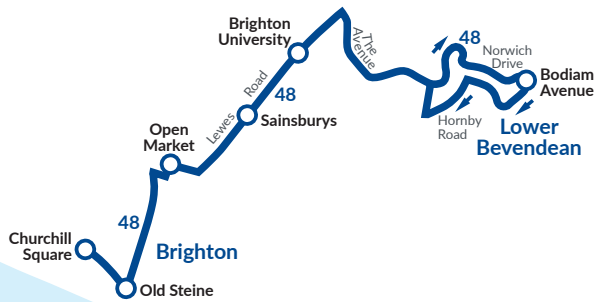

Mondays to Fridays effective 8th March, 2021

route number	48	48	48	48	48	48*	48	48	48	48	48	48	48	48	48	48	48	48	48	48	48	48	48					
day code	SD																											
Churchill Square (stop G)																	0907	0927	0947	1007	1027	1047	1107	1127	1147	1207	1227	1247
Old Steine (stop F)																	0911	0931	0951	1011	1031	1051	1111	1131	1151	1211	1231	1251
London Road, Shops				0603	0633	0653			0713	0734	0755	0815	0835	0855	0916	0936	0956	1016	1036	1056	1116	1136	1156	1216	1236	1256		
Lewes Road, opp Bus Garage	0512	0542	0610	0640	0700				0721	0742	0805	0827	0847	0907	0927	0947	1007	1027	1047	1107	1127	1147	1207	1227	1247	1307		
Brighton University, Avenue ⇌	0515	0545	0613	0643	0704				0725	0746	0809	0831	0851	0911	0931	0950	1010	1030	1050	1110	1130	1150	1210	1230	1250	1310		
Heath Hill Avenue, opp School	0519	0549	0617	0647	0708	0716*			0729	0750	0813	0835	0855	0915	0935	0954	1014	1034	1054	1114	1134	1154	1214	1234	1254	1314		
Lower Bevendean, Bodiam Ave	0523	0553	0621	0651	0713	0721*			0734	0755	0818	0840	0900	0920	0940	0959	1019	1039	1059	1119	1139	1159	1219	1239	1259	1319		

Mondays to Fridays effective 8th March, 2021

route number	48	48	48	48	48	48	48	48*	48	48	48	48	48	48	48	48	48	48	48	48	48	48	48	48	48	48	48	48	
day code	SD																												
Churchill Square (stop G)	1307	1327	1347	1407	1427	1447	1507	1527c	1532	1542	1602	1622	1642	1702	1722	1742	1802	1822	1842	1902	1927	1956	2026	2127	2227				
Old Steine (stop F)	1311	1331	1351	1411	1431	1451	1511	1531	1536	1546	1606	1626	1646	1706	1726	1746	1806	1826	1846	1906	1931	2000	2029	2130	2230				
London Road, Shops	1316	1336	1356	1416	1436	1456	1516	1536	1541	1551	1611	1631	1651	1711	1731	1751	1811	1831	1850	1910	1935	2004	2033	2134	2234				
Lewes Road, opp Bus Garage	1328	1348	1408	1428	1448	1508	1528	1548	1553	1603	1623	1643	1703	1723	1743	1803	1823	1842	1900	1920	1944	2013	2042	2142	2242				
Brighton University, Avenue ⇌	1331	1351	1411	1431	1452	1512	1532	1552	1557	1607	1627	1647	1707	1727	1747	1807	1827	1845	1903	1923	1947	2016	2045	2145	2245				
Heath Hill Avenue, opp School	1335	1355	1416	1436	1457	1517	1537	1557	1602	1612	1632	1652	1712	1732	1752	1812	1832	1850	1908	1928	1951	2020	2049	2149	2249				
Lower Bevendean, Bodiam Ave	1340	1400	1421	1441	1502	1522	1542	1602	1607	1617	1637	1657	1717	1737	1757	1817	1837	1855	1913	1932	1955	2024	2053	2153	2253				

Saturdays effective 13th March, 2021