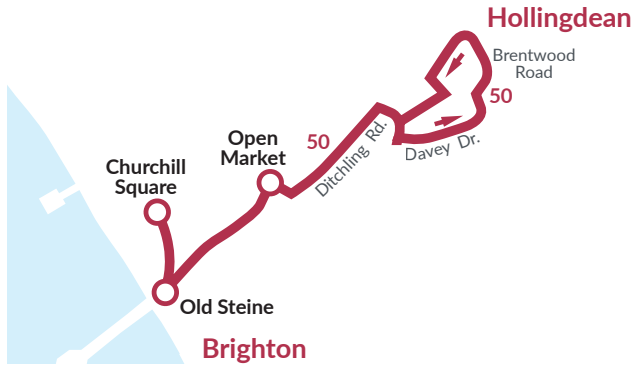

Mondays to Fridays effective 8th March, 2021

route number	50	50	50	50	50	50	50	50	50	50	50	50	50	50	50	50	50	50	50	50	50	50	50	50
Bottom of Davey Drive	0547L	0607L	0624	0644	0701L	0705	0725	0741	0756	0811	0826	0841	0856	0911	0926	0941	0956	1011	1026	1041	1056	1111	1126	1141
Hollingdean, Burstead Close arr	0552	0612	0629	0649	0706	0710	0730	0746	0801	0816	0831	0846	0901	0916	0931	0946	1001	1016	1031	1046	1101	1116	1131	1146
Hollingdean, Burstead Close dep	0552	0612	0632	0652	0708	0721	0736	0751	0806	0821	0836	0851	0906	0921	0936	0951	1006	1021	1036	1051	1106	1121	1136	1151
Bottom of Roedale Road	0555	0615	0635	0655	0709	0724	0739	0755	0810	0826	0841	0856	0911	0926	0941	0956	1011	1026	1041	1056	1111	1126	1141	1156
London Road, Shops	0559	0619	0639	0659	0716	0731	0746	0802	0817	0833	0848	0903	0918	0933	0948	1004	1019	1034	1049	1104	1119	1134	1149	1204
Old Steine (stop H)	0603	0623	0643	0703	0720	0735	0750	0806	0821	0837	0852	0907	0922	0937	0952	1008	1024	1039	1054	1109	1124	1139	1154	1209
Churchill Square (stop J)													0926	0941	0956	1013	1029	1044	1059	1114	1129	1144	1159	1214
Brighton Station ⇄	0608	0628	0648	0708	0726	0740	0756	0812	0827	0843	0858	0913												

Mondays to Fridays effective 8th March, 2021

route number	50	50	50	50	50	50	50	50	50	50	50	50	50	50	50	50	50	50	50	50	50	50	50	50
Bottom of Davey Drive	1156	1212	1227	1242	1257	1312	1327	1342	1357	1412	1427	1442	1457	1512	1527	1542	1557	1612	1627	1642	1657	1712	1727	1742
Hollingdean, Burstead Close arr	1201	1217	1232	1247	1302	1317	1332	1347	1402	1417	1432	1447	1502	1517	1532	1547	1602	1617	1633	1647	1702	1717	1732	1747
Hollingdean, Burstead Close dep	1206	1221	1236	1251	1306	1321	1336	1351	1406	1421	1436	1451	1506	1521	1536	1551	1606	1621	1637	1651	1707	1722	1737	1752
Bottom of Roedale Road	1211	1226	1241	1256	1311	1326	1341	1356	1411	1426	1441	1456	1511	1526	1541	1556	1611	1626	1642	1656	1712	1727	1742	1757
London Road, Shops	1219	1234	1249	1304	1319	1334	1349	1404	1419	1434	1449	1504	1519	1534	1549	1604	1619	1634	1650	1704	1719	1734	1749	1804
Old Steine (stop H)	1224	1239	1254	1309	1324	1339	1354	1409	1424	1439	1454	1509	1524	1539	1554	1609	1624	1639	1655	1709	1724	1739	1754	1809
Churchill Square (stop J)	1229	1244	1259	1314	1329	1344	1359	1414	1429	1444	1459	1514	1529	1544	1559	1614	1629	1644	1700	1714	1729	1744	1759	1814

Mondays to Fridays effective 8th March, 2021