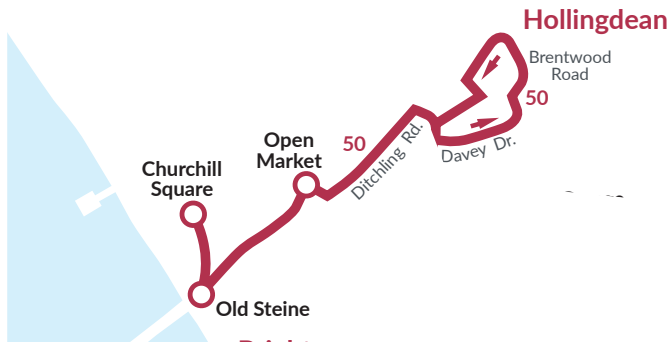

50

Boxing Day - Tuesday, 26th December, 2023

route number	50	50	50	50	50	50	50	50	50
Churchill Square (stop F)	0922	1022	1122	1222	1322	1452	1552	1652	1752
Old Steine (stop E)	0926	1027	1127	1227	1327	1457	1557	1657	1757
London Road, Shops	0830	0931	1032	1132	1233	1333	1503	1603	1703
Davey Drive, Upper Hollingdean Rd	0838	0940	1041	1141	1242	1342	1512	1612	1712
Hollingdean, Burstead Close arr	0843	0945	1046	1146	1247	1347	1517	1617	1717
Bottom of Roedale Road	0850	0952	1053	1152	1253	1353	1523	1623	1723

50

Boxing Day - Tuesday, 26th December, 2023

route number	50	50	50	50	50	50	50	50	50
Bottom of Davey Drive	0838	0940	1041	1141	1242	1342	1512	1612	1712
Hollingdean, Burstead Close arr	0843	0945	1046	1146	1247	1347	1517	1617	1717
Hollingdean, Burstead Close dep	0846	0948	1049	1149	1249	1349	1519	1619	1719
Bottom of Roedale Road	0850	0952	1053	1152	1253	1353	1523	1623	1723
London Road, Shops	0856	0959	1100	1200	1300	1400	1530	1630	1730
Old Steine (stop H)	0900	1003	1105	1205	1305	1405	1535	1635	1735
Churchill Square (stop J)	0903	1006	1108	1208	1308	1408	1538	1638	1738