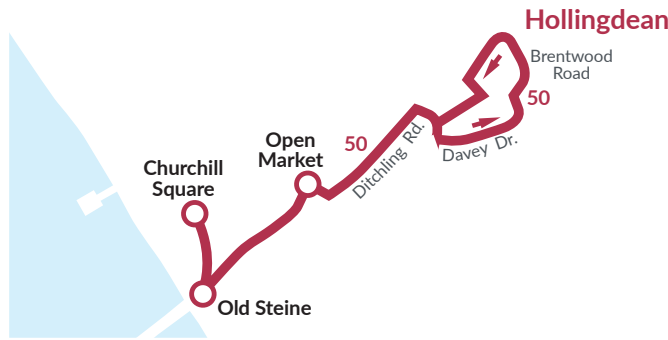

50

Boxing Day - Tuesday, 26th December, 2023

route number	50	50	50	50	50	50	50	50	50
Churchill Square (stop F)	0922	1022	1122	1222	1322	1452	1552	1652	1752
Old Steine (stop E)	0926	1027	1127	1227	1327	1457	1557	1657	1757
London Road, Shops	0830	0931	1032	1132	1233	1333	1503	1603	1703
Davey Drive, Upper Hollingdean Rd	0838	0940	1041	1141	1242	1342	1512	1612	1712
Hollingdean, Burstead Close arr	0843	0945	1046	1146	1247	1347	1517	1617	1717
Bottom of Roedale Road	0850	0952	1053	1152	1253	1353	1523	1623	1723

50

Boxing Day - Tuesday, 26th December, 2023

route number	50	50	50	50	50	50	50	50	50
Bottom of Davey Drive	0838	0940	1041	1141	1242	1342	1512	1612	1712
Hollingdean, Burstead Close arr	0843	0945	1046	1146	1247	1347	1517	1617	1717
Hollingdean, Burstead Close dep	0846	0948	1049	1149	1249	1349	1519	1619	1719
Bottom of Roedale Road	0850	0952	1053	1152	1253	1353	1523	1623	1723
London Road, Shops	0856	0959	1100	1200	1300	1400	1530	1630	1730
Old Steine (stop H)	0900	1003	1105	1205	1305	1405	1535	1635	1735
Churchill Square (stop J)	0903	1006	1108	1208	1308	1408	1538	1638	1738