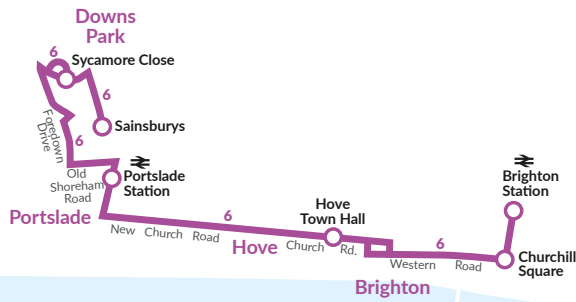

Mondays to Saturdays

route number	6	1	6	1	6	6	6	6	6	6	6	6	6	6	6	6	6	6	6	6	6					
day code		MF	MF	MF					MF																	
Sainsburys, Benfield Valley			0600		0630	0700	0730		0750	0810	0830	0850	0910	0930	0947	1005	1020	1035	1050	1105	1120	1135	1150	1205	1220	1235
Downs Park, Sycamore Close	0530		0603		0633	0703	0733		0753	0813	0833	0853	0913	0933	0950	1008	1023	1038	1053	1108	1123	1138	1153	1208	1223	1238
Mill Lane, Deacons Drive	0533		0606		0636	0706	0736		0756	0816	0836	0856	0917	0937	0954	1012	1027	1042	1057	1112	1127	1142	1157	1212	1227	1242
Portslade, Stn ⇌, Boundary Rd	0537	0553	0611	0615	0641	0711	0741	0744	0801	0821	0841	0901	0923	0943	1000	1019	1034	1049	1104	1119	1134	1149	1204	1219	1234	1249
Hove, Town Hall, Church Road	0544	0601	0618	0623	0648	0718	0748	0751	0809	0829	0849	0910	0932	0952	1011	1030	1045	1100	1115	1130	1145	1200	1215	1230	1245	1300
Churchill Square (stop F)	0551	0608	0624	0630	0654	0724	0754	0757	0816	0836	0856	0918	0940	1000	1020	1039	1054	1109	1124	1139	1154	1210	1225	1240	1255	1310
Brighton Station ⇌ (stop C)	0553	0612	0627	0634	0657	0727	0757	0800	0820	0840	0900	0922	0944	1004	1024	1043	1058	1114	1129	1144	1159	1215	1230	1245	1300	1315

Mondays to Saturdays

route number	6	6	6	6	6	6	6	6	6	6	6*	6	6	6	6	6	6	6	6	6	6	6	6	6	6	6	6
day code											SD																
Handleton, Kings School											1515*																
Sainsburys, Benfield Valley	1250	1305	1320	1335	1405	1420	1435	1450	1505	1520	1536	1552	1608	1624	1644	1705	1725	1745	1807	1832	1857	1922	1947	2012	2037		
Downs Park, Sycamore Close	1253	1308	1323	1338	1408	1423	1438	1453	1508	1523	1523*	1539	1555	1611	1627	1647	1708	1728	1748	1810	1835	1900	1925	1950	2015	2040	
Mill Lane, Deacons Drive	1257	1312	1327	1342	1412	1427	1442	1457	1512	1527	1527*	1543	1559	1615	1631	1651	1711	1731	1751	1813	1838	1903	1928	1953	2018	2043	
Portslade, Stn ⇌, Boundary Rd	1304	1319	1334	1349	1419	1434	1449	1504	1519	1534	1534*	1550	1606	1622	1638	1658	1718	1738	1758	1820	1845	1910	1935	1959	2024	2049	
Hove, Town Hall, Church Road	1315	1330	1345	1400	1430	1445	1500	1515	1530	1545	1545*	1601	1616	1631	1647	1707	1727	1747	1807	1828	1853	1918	1943	2006	2031	2056	
Churchill Square (stop F)	1325	1340	1355	1410	1440	1455	1510	1525	1540	1555	1555*	1610	1625	1640	1655	1715	1735	1755	1815	1836	1901	1926	1951	2013	2038	2103	
Brighton Station ⇌ (stop C)	1330	1345	1400	1415	1445	1500	1515	1530	1545	1600	1600*	1615	1630	1645	1700	1720	1740	1800	1820	1840	1905	1930	1955	2017	2042	2107	

Mondays to Saturdays

route number	6	6	6	6	6	6
Sainsburys, Benfield Valley	2107	2137	2207	2237		
Downs Park, Sycamore Close	2110	2140	2210	2240	2310	2340
Mill Lane, Deacons Drive	2113	2143	2213	2243	2313	2343
Portslade, Stn ⇌, Boundary Rd	2119	2149	2218	2248	2318	2348
Hove, Town Hall, Church Road	2126	2156	2225	2255	2325	2355
Churchill Square (stop F)	2133	2203	2232	2302	2332	0002
Brighton Station ⇌ (stop C)	2137	2206	2235	2305	2335	0005

Sundays and Public Holidays