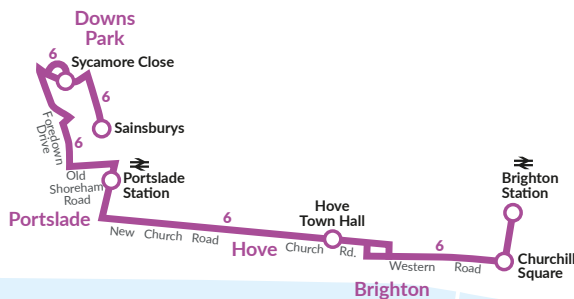

**6**

**Brighton & Hove Buses**

**Mondays to Saturdays**

route number	6	6	6	6	6	6	6	6	6	6	6	6	6	6	6	6	6	6	6	6	6	6	6	6	6	6	6	6
Brighton Station ⇌ (stop C)	0703	0735	0805	0825	0845	0905	0930	0950	1010	1030	1050	1105	1120	1135	1150	1205	1220	1235	1250	1305	1320	1335	1350	1405	1420	1435	1450	
Churchill Square (stop C)	0706	0738	0808	0828	0848	0908	0933	0955	1015	1035	1055	1110	1125	1140	1155	1210	1226	1241	1256	1311	1326	1341	1356	1411	1426	1441	1456	
Hove, opp Town Hall, Church Rd	0713	0745	0815	0835	0855	0916	0941	1004	1024	1044	1104	1119	1134	1149	1204	1219	1237	1252	1307	1322	1337	1352	1407	1422	1437	1452	1507	
Portslade, Stn (E) ⇌, Carlton Terr	0721	0753	0823	0843	0903	0924	0949	1014	1034	1054	1114	1129	1144	1159	1214	1229	1247	1302	1317	1332	1347	1402	1417	1432	1447	1502	1517	
Mill Lane, Deacons Drive	0725	0757	0827	0847	0907	0928	0953	1020	1040	1100	1120	1135	1150	1205	1220	1235	1253	1308	1323	1338	1353	1408	1423	1438	1453	1508	1523	
Downs Park, Sycamore Close	0727	0759	0829	0849	0909	0930	0955	1022	1042	1102	1122	1137	1153	1208	1223	1238	1256	1311	1326	1341	1356	1411	1426	1441	1456	1511	1526	
Sainsburys, Benfield Valley	0729	0801	0831	0851	0911	0932	0957	1024	1044	1104	1124	1139	1155	1210	1225	1240	1258	1313	1328	1343	1358	1413	1428	1443	1458	1513	1528	