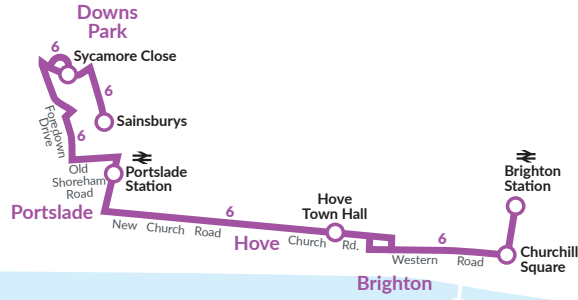

6

Brighton & Hove Buses

Mondays to Saturdays effective 8th March, 2021

route number	6	6	6	6	6	6	6	6	6	6	6	6	6	6	6	6	6	6	6	6	6	6	6	6	6	6	6	6
Brighton Station ⇄ (stop C)	0703	0735	0805	0825	0845	0905	0930	0950	1010	1030	1050	1105	1120	1135	1150	1205	1220	1235	1250	1305	1320	1335	1350	1405	1420	1435	1450	1456
Churchill Square (stop C)	0706	0738	0808	0828	0848	0908	0933	0955	1015	1035	1055	1110	1125	1140	1155	1210	1226	1241	1256	1311	1326	1341	1356	1411	1426	1441	1456	1456
Hove, opp Town Hall, Church Rd	0713	0745	0815	0835	0855	0916	0941	1004	1024	1044	1104	1119	1134	1149	1204	1219	1237	1252	1307	1322	1337	1352	1407	1422	1437	1452	1507	
Portslade, Stn (E) ⇄, Carlton Terr	0721	0753	0823	0843	0903	0924	0949	1014	1034	1054	1114	1129	1144	1159	1214	1229	1247	1302	1317	1332	1347	1402	1417	1432	1447	1502	1517	
Mill Lane, Deacons Drive	0725	0757	0827	0847	0907	0928	0953	1020	1040	1100	1120	1135	1150	1205	1220	1235	1253	1308	1323	1338	1353	1408	1423	1438	1453	1508	1523	
Downs Park, Sycamore Close	0727	0759	0829	0849	0909	0930	0955	1022	1042	1102	1122	1137	1153	1208	1223	1238	1256	1311	1326	1341	1356	1411	1426	1441	1456	1511	1526	
Sainsburys, Benfield Valley	0729	0801	0831	0851	0911	0932	0957	1024	1044	1104	1124	1139	1155	1210	1225	1240	1258	1313	1328	1343	1358	1413	1428	1443	1458	1513	1528	

Mondays to Saturdays effective 8th March, 2021

route number	6	6	6	6	6	6	6	6	6	6	6	6	6	6	6	6	6	6	6	6	6	6	6	6	6	6	6	6
Brighton Station ⇄ (stop C)	1505	1520	1535	1550	1605	1620	1635	1650	1705	1725	1745	1805	1825	1845	1910	1935	2000	2025	2050	2115	2145	2210	2240	2310	2340	0010	0010	
Churchill Square (stop C)	1511	1526	1541	1556	1611	1626	1641	1656	1710	1730	1750	1810	1830	1850	1915	1940	2005	2030	2055	2119	2149	2214	2244	2314	2344	0014	0014	
Hove, opp Town Hall, Church Rd	1522	1537	1552	1606	1621	1636	1651	1706	1720	1740	1800	1818	1838	1858	1923	1948	2013	2037	2102	2126	2156	2221	2251	2321	2351	0021	0021	
Portslade, Stn (E) ⇄, Carlton Terr	1532	1547	1602	1616	1631	1646	1701	1716	1730	1750	1810	1827	1847	1907	1932	1957	2022	2046	2111	2134	2204	2229	2259	2329	2359	0029	0029	
Mill Lane, Deacons Drive	1538	1553	1607	1621	1636	1651	1706	1721	1735	1755	1815	1832	1852	1912	1937	2002	2027	2051	2116	2139	2209	2234	2304	2334	0004	0034	0034	
Downs Park, Sycamore Close	1541	1556	1610	1624	1639	1654	1709	1724	1738	1758	1818	1835	1855	1915	1940	2005	2029	2053	2118	2141	2211	2236	2306	2336	0006	0036	0036	
Sainsburys, Benfield Valley	1543	1558	1612	1626	1641	1656	1711	1726	1740	1800	1820	1837	1857	1917	1942	2007	2031	2055	2120	2143	2213							

Sundays and Public Holidays effective 7th March, 2021