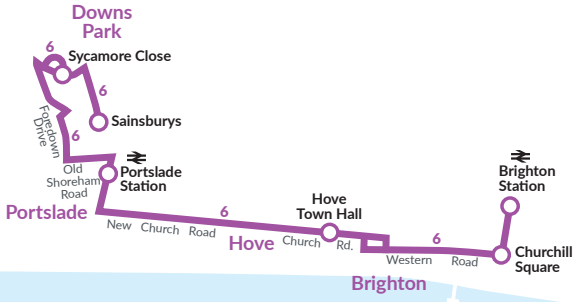

Mondays to Saturdays effective 25th July, 2021

route number	6	1	6	1	6	6	6	6	6	6	6	6	6	6	6	6	6	6	6	6	6	6	6	6	6	6
day code		MF	MF	MF	MF	MF	MF	SD																		
Sainsburys, Benfield Valley		0600			0630		0700	0715	0730	0750	0810	0830	0850	0910	0930	0947	1005	1020	1035	1050	1105	1120	1135	1150	1205	
Downs Park, Sycamore Close	0530	0603		0618	0633	0648	0703	0718	0733	0753	0813	0833	0853	0913	0933	0950	1008	1023	1038	1053	1108	1123	1138	1153	1208	
Mill Lane, Deacons Drive	0533	0606		0621	0636	0651	0706	0721	0736	0756	0816	0836	0856	0917	0937	0954	1012	1027	1042	1057	1112	1127	1142	1157	1212	
Portslade, Stn, Boundary Rd	0537	0553	0611	0615	0626	0641	0656	0711	0726	0741	0801	0821	0841	0901	0923	0943	1000	1019	1034	1049	1104	1119	1134	1149	1204	1219
Hove, Town Hall, Church Road	0544	0601	0618	0623	0633	0648	0703	0718	0733	0748	0809	0829	0849	0910	0932	0952	1011	1030	1045	1100	1115	1130	1145	1200	1215	1230
Churchill Square (stop F)	0551	0608	0624	0630	0640	0654	0709	0724	0739	0754	0816	0836	0856	0918	0940	1000	1020	1039	1054	1109	1124	1139	1154	1210	1225	1240
Brighton Station (stop C)	0553	0612	0627	0634	0642	0657	0712	0727	0742	0757	0820	0840	0900	0922	0944	1004	1024	1043	1058	1114	1129	1144	1159	1215	1230	1245

Mondays to Saturdays effective 25th July, 2021

route number	6	6	6	6	6	6	6	6	6	6	6*	6	6	6	6	6	6	6	6	6	6	6	6	6	6	6
day code														SD												
Hangleton, Kings School														1515												
Sainsburys, Benfield Valley	1220	1235	1250	1305	1320	1335	1350	1405	1420	1435	1450	1505	1520	1536	1552	1608	1624	1644	1705	1725	1745	1807	1832	1857	1922	
Downs Park, Sycamore Close	1223	1238	1253	1308	1323	1338	1353	1408	1423	1438	1453	1508	1523	1523	1539	1555	1611	1627	1647	1708	1728	1748	1810	1835	1900	1925
Mill Lane, Deacons Drive	1227	1242	1257	1312	1327	1342	1357	1412	1427	1442	1457	1512	1527	1527	1543	1559	1615	1631	1651	1711	1731	1751	1813	1838	1903	1928
Portslade, Stn, Boundary Rd	1234	1249	1304	1319	1334	1349	1404	1419	1434	1449	1504	1519	1534	1534	1550	1606	1622	1638	1658	1718	1738	1758	1820	1845	1910	1935
Hove, Town Hall, Church Road	1245	1300	1315	1330	1345	1400	1415	1430	1445	1500	1515	1530	1545	1545	1601	1616	1631	1647	1707	1727	1747	1807	1828	1853	1918	1943
Churchill Square (stop F)	1255	1310	1325	1340	1355	1410	1425	1440	1455	1510	1525	1540	1555	1555	1610	1625	1640	1655	1715	1735	1755	1815	1836	1901	1926	1951
Brighton Station (stop C)	1300	1315	1330	1345	1400	1415	1430	1445	1500	1515	1530	1545	1600	1600	1615	1630	1645	1700	1720	1740	1800	1820	1840	1905	1930	1955

Mondays to Saturdays effective 25th July, 2021

route number	6	6	6	6	6	6	6	6	6
Sainsburys, Benfield Valley	1947	2012	2037	2107	2137	2207	2237		
Downs Park, Sycamore Close	1950	2015	2040	2110	2140	2210	2240	2310	2340
Mill Lane, Deacons Drive	1953	2018	2043	2113	2143	2213	2243	2313	2343
Portslade, Stn, Boundary Rd	1959	2024	2049	2119	2149	2218	2248	2318	2348
Hove, Town Hall, Church Road	2006	2031	2056	2126	2156	2225	2255	2325	2355
Churchill Square (stop F)	2013	2038	2103	2133	2203	2232	2302	2332	0002
Brighton Station (stop C)	2017	2042	2107	2137	2206	2235	2305	2335	0005

Sundays and Public Holidays effective 25th July, 2021