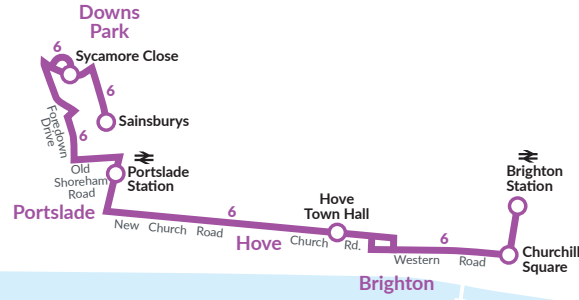

6

Brighton & Hove Buses

Mondays to Fridays effective 6th September, 2021

route number	6	6	6	6	6	6	6	6	6	6	6	6	6	6	6	6	6	6	6	6	6	6	6	6	6	6	6	6	6	6
Brighton Station ⇌ (stop C)	0708	0740	0810	0830	0847	0905	0920	0935	0950	1005	1020	1035	1050	1105	1120	1135	1150	1205	1220	1235	1250	1305	1320	1335	1350	1405	1420	1435	1450	
Churchill Square (stop C)	0712	0745	0815	0835	0852	0910	0925	0940	0955	1011	1026	1041	1056	1111	1126	1141	1156	1211	1226	1241	1256	1311	1326	1341	1356	1411	1426	1441	1456	
Hove, opp Town Hall, Church Rd	0719	0754	0824	0844	0901	0919	0934	0949	1004	1021	1036	1051	1106	1121	1136	1151	1206	1221	1236	1251	1306	1321	1336	1351	1406	1421	1436	1451	1466	
Portslade, Stn (E) ⇌, Carlton Terr	0729	0805	0836	0856	0913	0931	0946	1001	1016	1033	1048	1103	1118	1135	1150	1205	1220	1235	1250	1305	1320	1335	1350	1405	1420	1435	1450	1465	1480	
Mill Lane, Deacons Drive	0735	0811	0842	0902	0919	0937	0952	1007	1022	1039	1054	1109	1125	1141	1156	1211	1226	1241	1256	1311	1326	1341	1356	1411	1426	1441	1456	1471	1486	
Downs Park, Sycamore Close	0738	0814	0845	0905	0921	0939	0954	1009	1024	1041	1056	1111	1127	1143	1158	1213	1228	1243	1258	1313	1328	1343	1358	1413	1428	1443	1458	1473	1488	
Sainsburys, Benfield Valley	0741	0817	0848	0908	0924	0942	0957	1012	1027	1044	1059	1114	1130	1146	1201	1216	1231	1246	1301	1316	1331	1346	1401	1416	1431	1446	1461	1476	1491	

Mondays to Fridays effective 06/09/21

route number	6	6	6	6
Brighton Station ⇌ (stop C)	2240	2310	2340	0010
Churchill Square (stop C)	2244	2314	2344	0014
Hove, opp Town Hall, Church Rd	2251	2321	2351	0021
Portslade, Stn (E) ⇌, Carlton Terr	2259	2329	2359	0029
Mill Lane, Deacons Drive	2304	2334	0004	0034
Downs Park, Sycamore Close	2306	2336	0006	0036
Sainsburys, Benfield Valley				