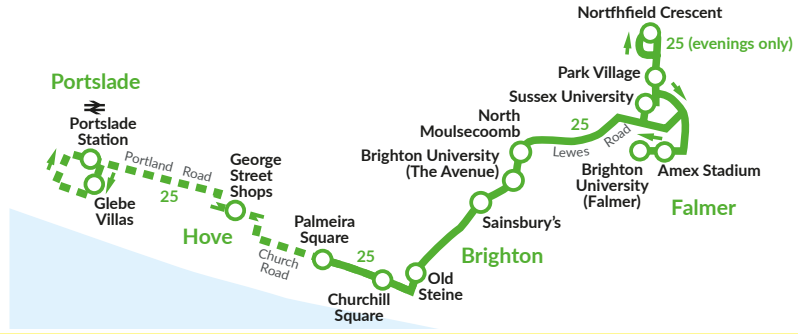

25

Brighton & Hove Buses

Sundays and Public Holidays

route number	25	25	25	25	25	25	25	25	25	25	25	25	25	25	25	25	25	25	25	25	25	25		
Portslade, Station ⇌, Portland Rd	0510	0540	0610	0640	0710	0740																		
Hove, Palmeira Square	0521	0551	0621	0651	0721	0751																		
Churchill Square (stop G)	0526	0556	0626	0656	0726	0756																		
Old Steine (stop F)	0529	0559	0629	0659	0729	0759	0814	0829	0844	0858	0913	0928	0943	0958	1014	1029	1044	1059	1111	1123	1135	1147	1159	
Lewes Road, opp Bus Garage	0537	0607	0637	0707	0737	0752	0807	0822	0837	0852	0906	0922	0937	0952	1007	1024	1039	1054	1109	1121	1133	1145	1157	1209
Brighton University, The Avenue ⇌	0539	0609	0639	0709	0739	0754	0809	0824	0839	0854	0909	0925	0940	0955	1010	1027	1042	1057	1112	1124	1136	1148	1200	1212
Lewes Road, Coldean Lane	0542	0612	0642	0712	0742	0757	0812	0827	0842	0857	0912	0928	0943	0958	1013	1030	1045	1100	1115	1127	1139	1151	1203	1216
Sussex University, North-South Rd	0546	0616	0646	0716	0746	0801	0816	0831	0846	0901	0917	0933	0948	1003	1018	1035	1050	1105	1120	1132	1144	1156	1208	1221
Brighton University, Falmer	0554	0624	0654	0724	0754	0806	0821	0836	0851	0907	0923	0939	0954	1009	1024	1041	1056	1111	1126	1138	1150	1202	1214	1227

Route 25X stops at all stops between Portslade Station and Churchill Square then stopping only at points shown plus St Peters Church, Elm Grove/Lewes Road and Moulsecomb Way/Lewes Road then after Coldean Lane stops at Stanmer Park and then all stops to Falmer Station.

Route 25X stops at all stops between Sussex University and Falmer Station then stopping only at points shown plus Moulsecomb Way/Lewes Rd, Elm Grove/Lewes Rd, St Peters Church then all stops to Portslade Station.