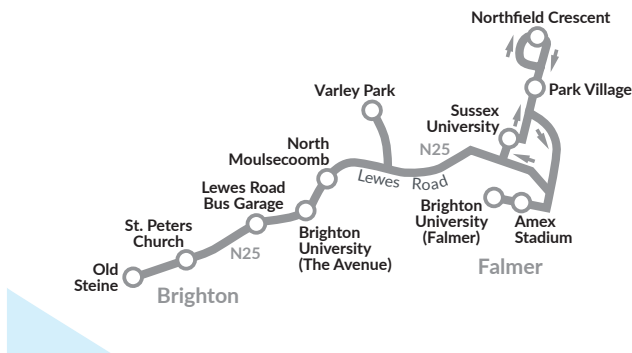

City Centre • Varley Park • Universities

N25 ROUTE

Mondays to Sundays effective 7th March, 2021

route number	N25	N25	N25	N25	N25	N25	N25	N25	N25	N25
Old Steine (stop F)	0022	0052	0122	0152	0222	0252	0322	0352	0422	0452
St Peter's Church	0025	0055	0125	0155	0225	0255	0325	0355	0425	0455
Lewes Road, opp Bus Garage	0030	0100	0130	0200	0230	0300	0330	0400	0430	0500
Brighton University, The Avenue	0032	0102	0132	0202	0232	0302	0332	0402	0432	0502
Lewes Road, Coldean Lane	0035	0105	0135	0205	0235	0305	0335	0405	0435	0505
opp Varley Park, Coldean Lane	0036	0106	0136	0206	0236	0306	0336	0406	0436	0506
Sussex University, North-South Rd	0044	0114	0144	0214	0244	0314	0344	0414	0444	0514
Park Village, Northfield Crescent	0048	0118	0148	0218	0248	0318	0348	0418	0448	0518
Brighton University, Falmer	0055	0125	0155	0225	0255	0325	0355	0425	0455	0525

Mondays to Sundays effective 7th March, 2021

route number	N25	N25	N25	N25	N25	N25	N25	N25	N25	N25
Sussex University, North-South Rd	2341	0011	0045	0115	0145	0215	0245	0315	0345	0415
Park Village, Northfield Crescent	2344	0014	0048	0118	0148	0218	0248	0318	0348	0418
Brighton University, Falmer arr	2351	0021	0055	0125	0155	0225	0255	0325	0355	0425
Brighton University, Falmer dep	0000	0030	0100	0130	0200	0230	0300	0330	0400	0430
Lewes Road, Coldean Lane	0005	0035	0105	0135	0205	0235	0305	0335	0405	0435
Brighton University, The Avenue	0008	0038	0108	0138	0208	0238	0308	0338	0408	0438
Lewes Road, Bus Garage	0010	0040	0110	0140	0210	0240	0310	0340	0410	0440
St Peter's Church, Bus Lane	0014	0044	0114	0144	0214	0244	0314	0344	0414	0444
Old Steine (stop H)	0016	0046	0116	0146	0216	0246	0316	0346	0416	0446