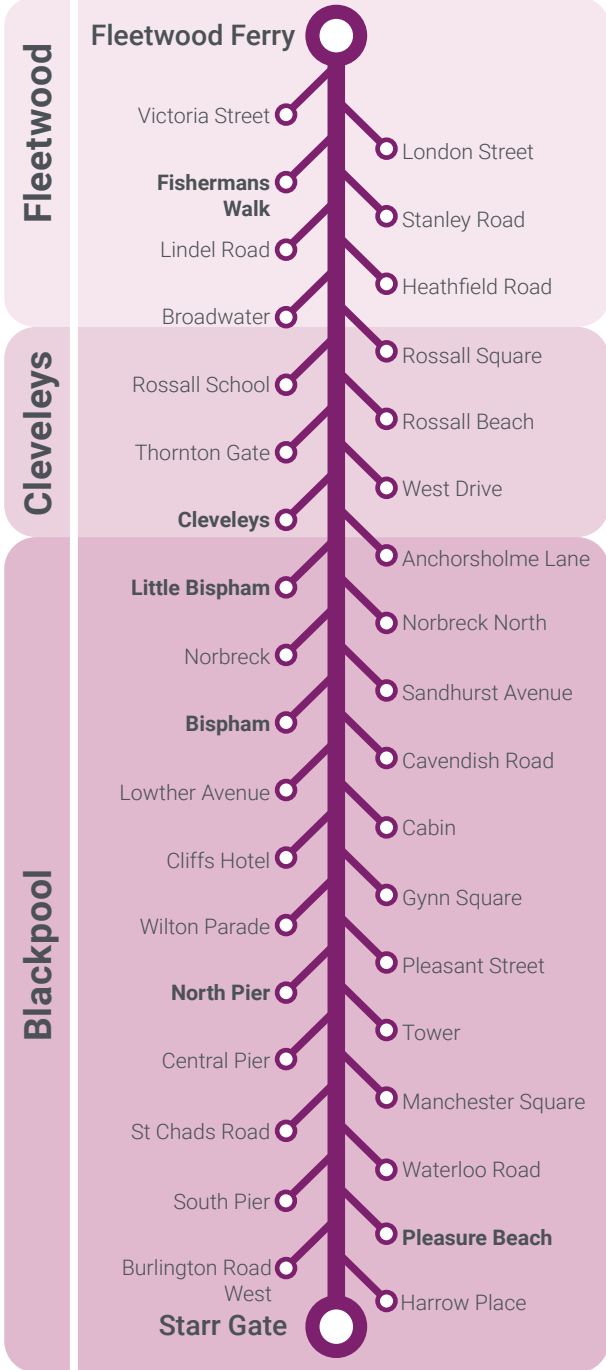

Tram Route

Ticket Options

Adult	
Single	£2.60
Return	£4.50
24 Hour	£6.00
3 Day	£15.00
7 Day	£17.00

Young Person 16 - 21yrs	
Single	£2.60
Return	£4.50
24 Hour	£4.20
7 Day	£15.00

Child	
Single	£1.30
Return	£2.50
24 Hour	£3.00
3 Day	£8.00
7 Day	£8.50

Group	
24 Hours	£14.50
(3 Adults)	

Family	
24 Hours	£14.00
(1 adult and up to 4 children or 2 adults and up to 3 children)	

Get in touch!

Contact our team via live chat at www.blackpooltransport.com

Talk to us on social media!

Daily continued Starr Gate to Fleetwood

Starr Gate	2030	2045	2100	2115	2130	2145	2200	2215	2230	2245	2300	2315
Pleasure Beach	2036	2051	2106	2121	2136	2151	2206	2221	2236	2251	2306	2321
North Pier	2047	2102	2117	2132	2147	2202	2217	2232	2247	2302	2317	2332
Bispham	2059	2114	2129	2144	2159	2214	2229	2244	2259	2314	2329	2344
Little Bispham	2104	2119	2134	2149	2204	2219	2234	2249	2304	2319	2334	2349
Cleveleys		2124	2154	2224	2254	2324	2354					
Fishermans Walk		2137	2207	2237	2307	2337	0007					
Fleetwood Ferry		2143	2213	2243	2313	2343	0013					

Daily continued Fleetwood to Starr Gate

Fleetwood Ferry	1948	2018	2048	2126	2156	2226	2256	2326	2356	0020							
Fishermans Walk	1954	2024	2054	2132	2202	2232	2302	2332	0002	0026							
Cleveleys	2007	2037	2107	2145	2215	2245	2315	2345	0015	0039							
Little Bispham	2012	2036	2042	2106	2112	2136	2150	2206	2220	2236	2250	2306	2320	2336	2350	0020	0044
Bispham	2017	2041	2047	2111	2117	2141	2155	2211	2225	2241	2255	2311	2325	2341	2355	0025	0049
North Pier	2029	2053	2059	2123	2129	2153	2207	2223	2237	2253	2307	2323	2337	2353	0007	0037	0101
Pleasure Beach	2040	2104	2110	2134	2140	2204	2218	2234	2248	2304	2318	2334	2348	0004	0018	0048	0112
Starr Gate	2046	2110	2116	2140	2146	2210	2224	2240	2254	2310	2324	2340	2354	0010	0024	0054	0118