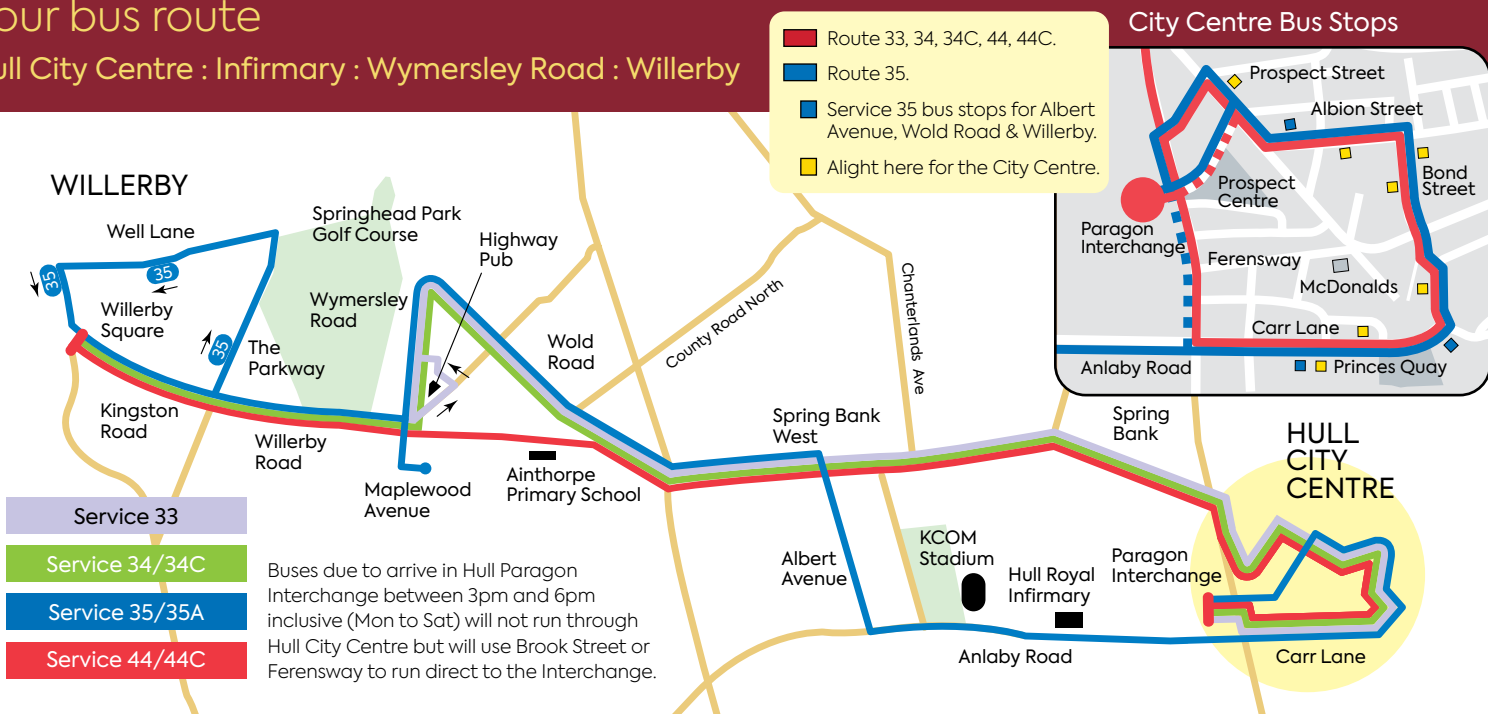

	NS	S	NS						
Willerby Parkway.....	35	35	35	35A	35A	35	35	35	
Willerby Square.....	-	-	-	1005	1135	1312	1442	1612	1747
Maplewood Avenue.....	-	-	-	1012	1142	1319	1449	1619	1754
Wymersley Road Highway Pub.....	0731	0806	0806	1024	1154	1324	1454	1624	1759
County Road South.....	0739	0814	0814	1032	1202	1332	1502	1632	1805
Hull Royal Infirmary.....	0754	0825	0829	1043	1213	1343	1513	1643	1816
Carr Lane opposite Primark.....	0759	0828	0834	1047	1217	1347	-	-	1819
Hull Paragon Interchange.....	0806	0834	0841	1053	1223	1353	1520	1650	1825

Early morning Service 44.

There are also some early morning Service 44 buses from Willerby Parkway. See the main Service 44 bus times over the page.

The EY Buses mobile app!

Track your bus, get tickets, plan a journey, find bus times. Download it now for FREE from the App Store or Google Play.

Your bus route

Willerby : Wymersley Road : Hull City Centre

**Monday to Friday**

Willerby Parkway	34	34	34	34	34	44	44	33	44	44	33	44	44	33	44	33	44	33	44
Willerby Square	-	-	-	-	-	0715	-	-	0815	-	-	0845	-	-	-	-	-	-	-
Wymersley Road Highway Pub	0553	0613	0633	0653	0708	0722	0737	-	0757	0822	-	0837	0852	-	0910	-	0930	-	0950
County Road South	0558	0618	0638	0658	0713	-	-	0746	-	-	0826	-	-	0900	-	0920	-	0940	-
Spring Bank Chanterlands Ave	0603	0623	0645	0705	0720	0730	0745	0755	0805	0830	0835	0845	0900	0908	0918	0928	0938	0948	0958
Carr Lane Primark	0617	0637	0702	0722	0742	0752	0812	0822	0837	0852	0857	0907	0919	0926	0936	0946	0956	1006	1016
Hull Paragon Interchange	0620	0640	0705	0725	0745	0755	0815	0825	0840	0855	0900	0910	0922	0929	0939	0949	0959	1009	1019