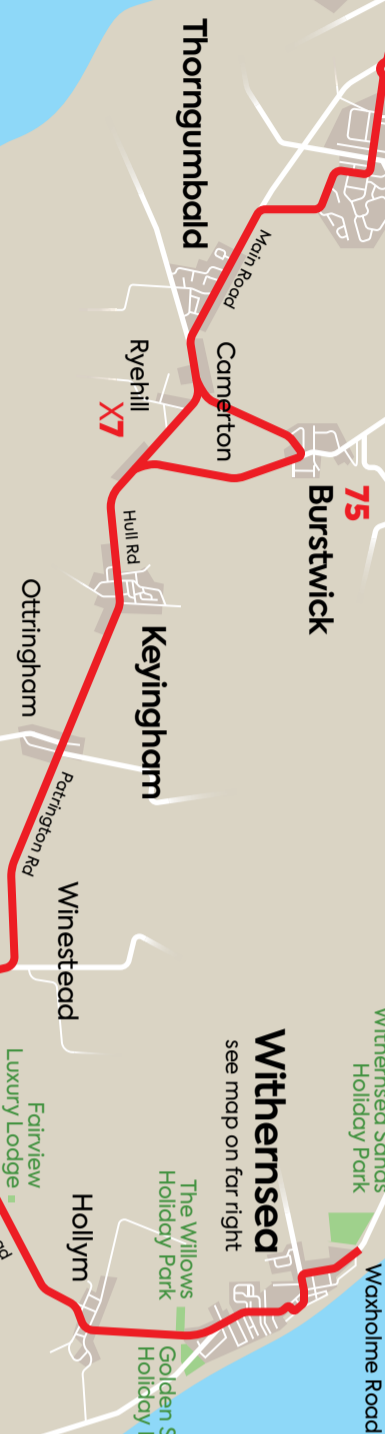

Welcome to EastRider 75 and X7, your quick and comfortable improved connection between Hull and Withernsea that runs up to every 30 minutes Mondays to Saturdays and hourly on Sundays, early to late.

The double-deck buses are smart and comfortable, with spectacular views from the top deck.

And they all have free WiFi and USB charging on board.

EastRider

HULL

city centre

- where to get on
- where to get off

Withernsea
see map on far right

see map on far right

towards Hull

this journey continues to Hymer's College in Hull on school days arriving 0829

this journey starts from Withernsea High School at 1520 on school days

Fridays only

Mondays to Fridays

75	75	X7	75	X7	75	X7	75	X7	75	X7	75	75	75	75	75
Withernsea Wakholme Road	0530	0600	0630	0645	0705	0720	0802	0832	0907	0932	1507	●	1607	1637	1747
Withernsea Pier Road/Memorial Ave	0535	0605	0636	0650	0711	0726	0808	0838	0913	0938	1513	1528	1613	1643	1753
Hollym crossroads	0541	0611	0642	0656	0717	0732	0814	0844	0919	0944	1519	1534	1619	1649	1759
Pattrington Memorial	0546	0616	0648	0702	0723	0738	0820	0850	0925	0950	1525	1540	1625	1655	1804
Otringham White Horse	0553	0623	0657	0711	0732	0747	0829	0859	0934	0959	1534	1549	1634	1704	1812
Keyingham Ship Inn	0557	0627	0701	0715	0736	0751	0833	0903	0938	1003	1538	1553	1638	1708	1816
Ryehill	0602	0632	0704	0722	0739	0758	0837	0942	1043	1103	1542	1642	1708	1816	1916
Burswick Main Street	0607	0637	0708	0728	0743	0804	0841	0916	0946	1016	1546	1600	1646	1721	1822
Thorngumbald Grange Road	0614	0644	0716	0736	0751	0811	0847	0922	0952	1022	1552	1612	1652	1727	1832
Hedon Thorn Road corner	0622	0652	0727	0749	0804	0824	0858	0933	1003	1033	1603	1623	1703	1738	1841
Marfleet Avenue	0630	0700	0735	0803	0838	0943	1043	1103	1203	1303	1603	1623	1703	1738	1841
Holderness Road Southcoates Lane	0640	0710	0745	0822	0824	0857	0915	0958	1020	1058	1610	1630	1710	1745	1849
Hull Interchange	0640	0710	0745	0822	0824	0857	0915	0958	1020	1058	1620	1648	1720	1801	1859

Saturdays

75	75	75	75	X7	75	X7	75	75	75	75	75	75	75	75	75
Withernsea Wakholme Road	0530	0600	0645	0732	0807	0832	07	32	1532	1607	1637	1747	1847	1947	2147
Withernsea Pier Road/Memorial Ave	0535	0605	0650	0738	0813	0838	13	38	1538	1613	1643	1753	1853	1953	2152
Hollym crossroads	0541	0611	0656	0744	0819	0844	19	44	1544	1619	1649	1759	1859	1959	2157
Pattrington Memorial	0546	0616	0701	0750	0825	0850	25	50	1550	1625	1655	1804	1904	2004	2202
Otringham White Horse	0553	0623	0708	0759	0834	0859	34	59	1559	1634	1704	1812	1912	2012	2209
Keyingham Ship Inn	0557	0627	0712	0803	0838	0903	38	03	1603	1638	1708	1816	1916	2016	2212
Ryehill	0602	0632	0717	0810	0910	42	10	1642	1715	1822	1922	2022	2122	2217	2312
Burswick Main Street	0607	0637	0722	0816	0846	0916	46	16	1616	1646	1721	1827	1927	2027	2222
Thorngumbald Grange Road	0614	0644	0729	0822	0852	0922	52	22	1622	1652	1727	1832	1932	2032	2227
Hedon Thorn Road corner	0622	0652	0737	0833	0903	0933	03	33	1633	1703	1738	1841	1941	2041	2235
Marfleet Avenue	0630	0700	0745	0843	0943	1043	43	43	1643	1713	1748	1849	1949	2049	2243
Holderness Road Southcoates Lane	0640	0710	0755	0858	0920	0958	20	58	1658	1720	1801	1859	1959	2059	2253
Hull Interchange	0640	0710	0755	0858	0920	0958	20	58	1658	1720	1801	1859	1959	2059	2253

Sundays & public holidays