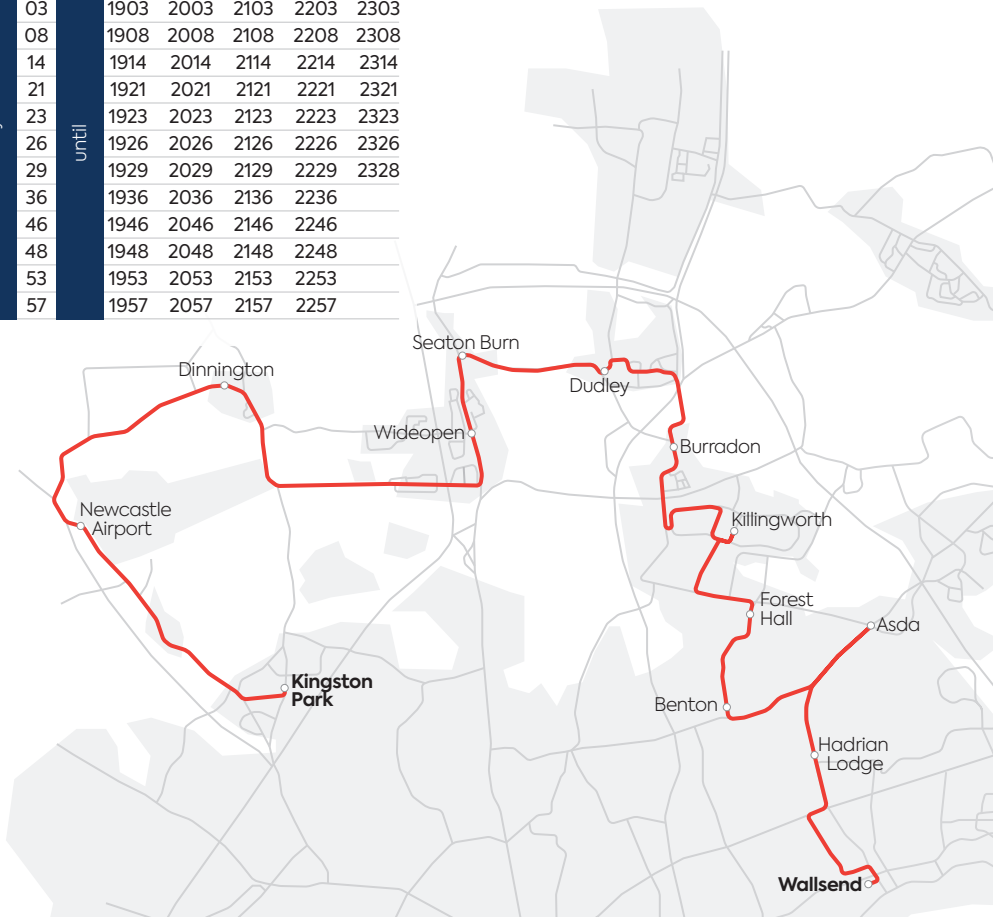

Sundays and public holidays

	342	342	342	342	342	342	342	342
M Kingston Park Metro	0755	0855	55	1855	1955	2055	2155	2255
Hazlerigg Coach Lane/Lola Street	0803	0903	03	1903	2003	2103	2203	2303
Wideopen Traveller's Rest	0808	0908	08	1908	2008	2108	2208	2308
Dudley Hotel	0814	0914	14	1914	2014	2114	2214	2314
Burradon Primary School	0821	0921	21	1921	2021	2121	2221	2321
Killingworth West Bailey/Angus Close	0823	0923	23	1923	2023	2123	2223	2323
Killingworth Citadel West	0826	0926	26	1926	2026	2126	2226	2326
Killingworth bus station stand B	0829	0929	29	1929	2029	2129	2229	2328
Forest Hall Station Road North	0836	0936	36	1936	2036	2136	2236	
Benton Asda	0846	0946	46	1946	2046	2146	2246	
Benton Rise Station Road North	0848	0948	48	1948	2048	2148	2248	
West Street Dorset Avenue	0853	0953	53	1953	2053	2153	2253	
M Wallsend Metro	0857	0957	57	1957	2057	2157	2257