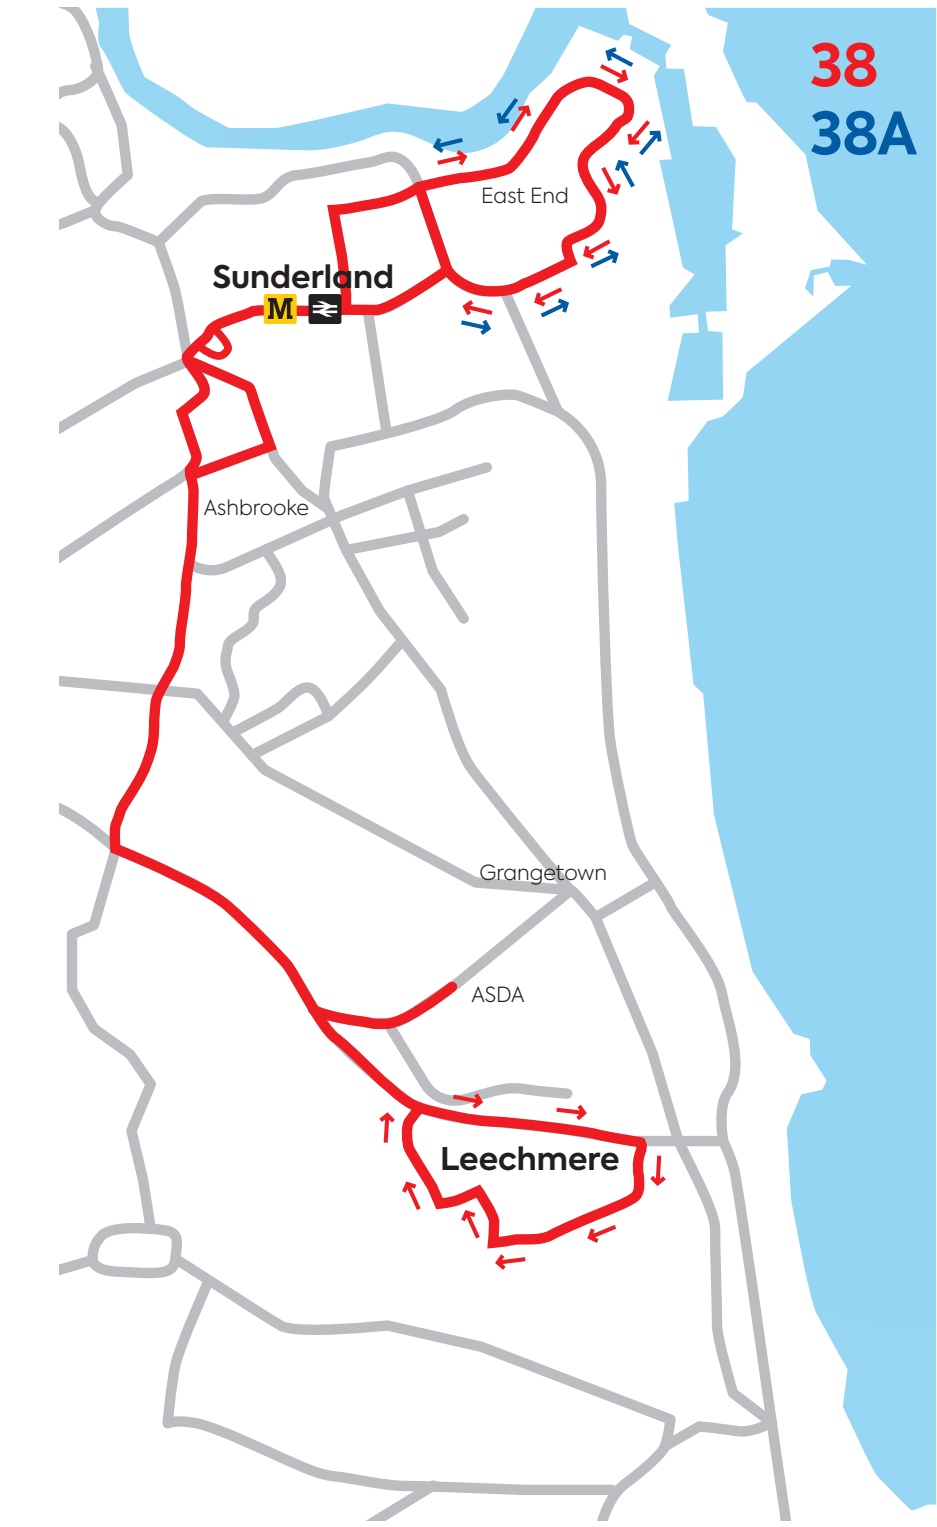

Mondays to Fridays except public holidays

Service Number	38A	38	38A	38	38A	38	38A	38	then every 30 mins	38A	38	until	38A	38	38A	38	38A	38	38A	38	38A
Leechmere Way Lynthorpe	0714	0744	0808	0838	0911	0941	1013	1043		13	43		1413	1443	1513	1543	1616	1646	1716	1746	1816
Leechmere Road ASDA	0719	0749	0814	0844	0917	0947	1019	1049	19	49	1419	1449	1519	1549	1622	1652	1722	1752	1822		
Tunstall Road Queen Alexandra Road	0725	0755	0820	0850	0923	0953	1025	1055	25	55	1425	1455	1525	1555	1628	1658	1728	1758	1827		
Sunderland Vine Place	0730	0800	0827	0900	0930	1002	1032	1102	32	02	1432	1502	1535	1605	1635	1705	1735	1805	1832		
Sunderland Winter Gardens	0732	0802	0829	0902	0932	1004	1034	1104	34	04	1434	1504	1537	1607	1637	1707	1737	1807			
Sunderland High Street East	↓	0805	↓	0905	↓	1007	↓	1107	↓	07	↓	1507	↓	1610	↓	1710	↓	1810			
Sunderland Moor Terrace	0735	↓	0832	↓	0935	↓	1037	↓	37	↓	1437	↓	1540	↓	1640	↓	1740	↓			
The Docks Barrack Street	0738	0808	0835	0908	0938	1010	1040	1110	40	10	1440	1510	1543	1613	1643	1713	1743	1813			

Service Number	38	38	38	38C	38C	38C
Tunstall Bank Estate				2035	2135	2235
Esdale Estate Bevan Avenue Top				2038	2138	2238
Ryhope Green				2042	2142	2242
Leechmere Way Lynthorpe	1845	1915	1945	2045	2145	2245
Leechmere Road ASDA	1850	1920	1950	2049	2149	2249
Tunstall Road Queen Alexandra Road	1855	1925	1955	2053	2153	2253
Sunderland Holmeside	↓	↓	↓	2100	2200	2300
Sunderland Interchange	1859	1929	1959	2102	2202	2302

Saturdays