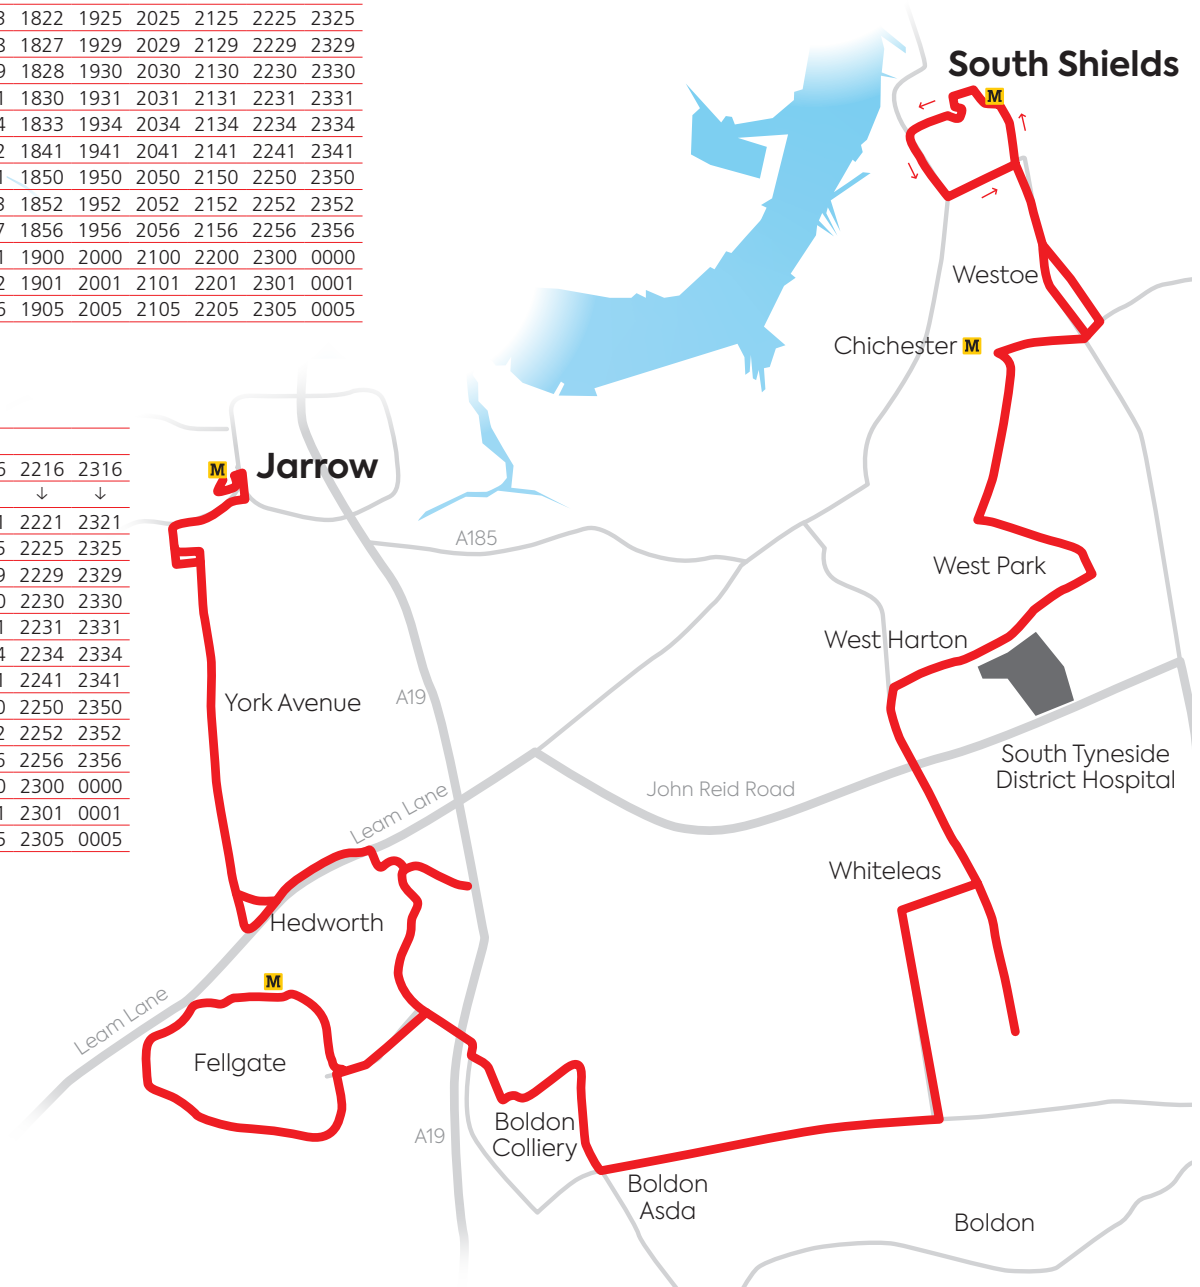

B This service terminates at the Boldon ASDA stop on Cotswold Lane.

Sundays & public holidays

Jarrow Bus Station M	0708	08	1708	1816	1916	2016	2116	2216	2316
Jarrow Morrisons	0711	11	1711	↓	↓	↓	↓	↓	↓
York Avenue Valley View	0716	16	1716	1821	1921	2021	2121	2221	2321
Kirkstone Avenue Turning Circle	0721	21	1721	1825	1925	2025	2125	2225	2325
Fellgate Durham Drive Roundabout	0604 0725	25	1725	1829	1929	2029	2129	2229	2329
Fellgate Metro M	0605 0726	26	1726	1830	1930	2030	2130	2230	2330
Fellgate Lancaster Way	0606 0727	27	1727	1831	1931	2031	2131	2231	2331
Fellgate Durham Drive Roundabout	0609 0730	30	1730	1834	1934	2034	2134	2234	2334
Boldon ASDA	0616 0737	37	1737	1841	1941	2041	2141	2241	2341
Whiteleas Estate Shops	0625 0746	46	1746	1850	1950	2050	2150	2250	2350
Whiteleas Way Peter Johnson's	0627 0748	48	1748	1852	1952	2052	2152	2252	2352
South Tyneside Hospital	0631 0752	52	1752	1856	1956	2056	2156	2256	2356
Chichester Metro M	0635 0756	56	1756	1900	2000	2100	2200	2300	0000
Westoe Imeary Street	0636 0757	57	1757	1901	2001	2101	2201	2301	0001
South Shields Interchange M	0640 0801	01	1801	1905	2005	2105	2205	2305	0005