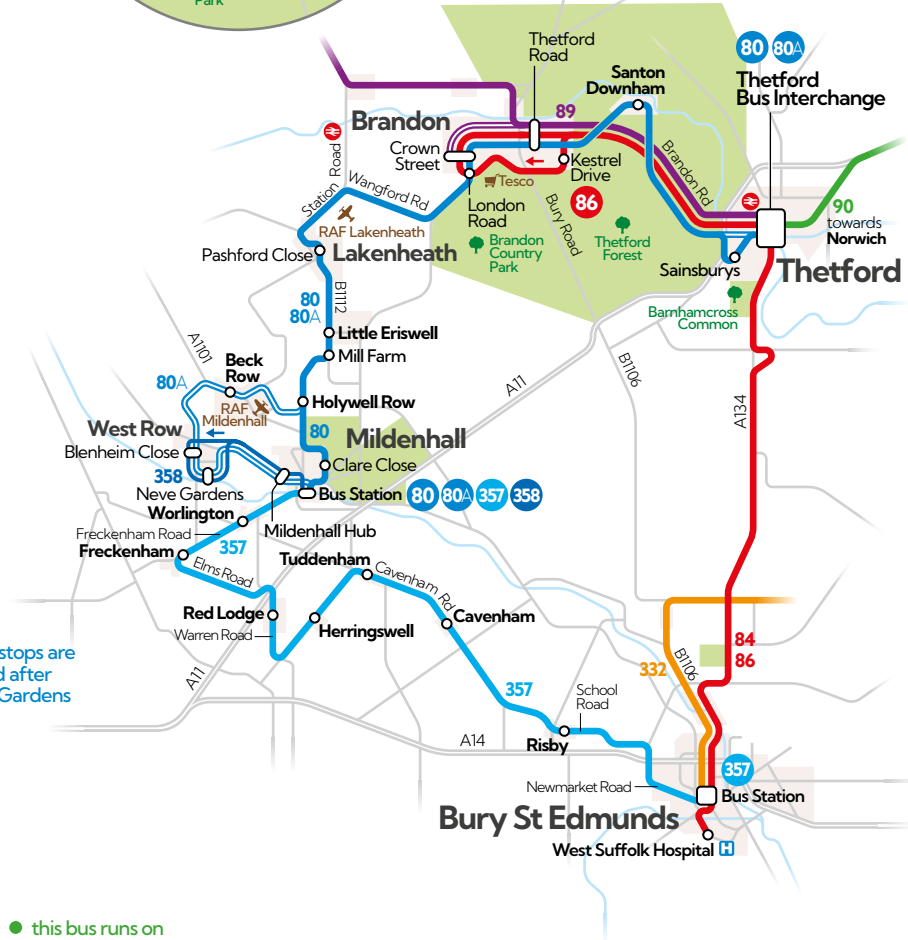

80

80A

358

Mildenhall | West Row | Lakenheath | Brandon | Thetford

Mondays to Saturdays except public holidays

	80	80	80	358	80	80	358	80	80	358	80	80A	80A	
Mildenhall Bus Station (Stand B)	0640	0720	0850	0900	0950	1050	1117	1150	1250	1350	1417	1530	1540	1745
Mildenhall Clare Close	0645	▼	0855	▼	0955	1055	▼	1155	1255	1355	▼	▼	▼	▼
Mildenhall Queensway	▼	▼	▼	0907	▼	▼	1124	▼	▼	▼	1424	▼	▼	▼
Mildenhall Mildenhall Hub	▼	▼	▼	0908	▼	▼	1125	▼	▼	▼	1425	1540	1545	1750
West Row Blenheim Close	▼	▼	▼	0914	▼	▼	1131	▼	▼	▼	1431	▼	1549	1754
West Row St Peter's Church	▼	▼	▼	0915	▼	▼	1132	▼	▼	▼	1432	▼	1551	1756
West Row Neve Gardens	▼	▼	▼	0917	▼	▼	1134	▼	▼	▼	1434	▼	1547	1752
Beck Row Barleycorn Way	▼	▼	▼	▼	▼	▼	▼	▼	▼	▼	▼	▼	1558	1803
Beck Row Parkside	▼	▼	▼	▼	▼	▼	▼	▼	▼	▼	▼	▼	1604	1809
Holywell Row Holywell Farm	0649	0730	0859	▼	0959	1059	▼	1159	1259	1359	▼	1543	1607	1812
Eriswell Lords Walk	0655	0736	0905	▼	1005	1105	▼	1205	1305	1405	▼	1548	1611	1816
Lakenheath North Road	0658	0740	0908	▼	1008	1108	▼	1208	1308	1408	▼	1550	1614	1819
Lakenheath Pashford Close	0701	0745	0911	▼	1011	1111	▼	1211	1311	1411	▼	1553	1616	1821
Lakenheath Post Box	0704	0750	0914	▼	1014	1114	▼	1214	1314	1414	▼	1558	1618	1823
Brandon IES Breckland School	▼	0800	▼	▼	▼	▼	▼	▼	▼	▼	▼	▼	▼	▼
Brandon Pond Lane	0714	▼	0924	▼	1024	1124	▼	1224	1324	1424	▼	1608	1628	1833
Brandon Old Forge Court	0718	▼	0928	▼	1028	1128	▼	1228	1328	1428	▼	1611	1632	1837
Brandon Lingheath Road	0720	▼	0930	▼	1030	1130	▼	1230	1330	1430	▼	1613	1634	1839
Santon Downham St Mary's Church	0724	▼	0934	▼	1034	1134	▼	1234	1334	1434	▼	1618	1638	1843
Thetford Sainsburys	0728	▼	0938	▼	1038	1138	▼	1238	1338	1438	▼	1622	1642	1847
Thetford Bus Interchange (Stand D)	0735	▼	0945	▼	1045	1145	▼	1245	1345	1445	▼	1629	1649	1854

Brandon

Coach Services

● this bus runs on IES Breckland school days only

● these buses on all services run on Mondays to Fridays only

pay with contactless