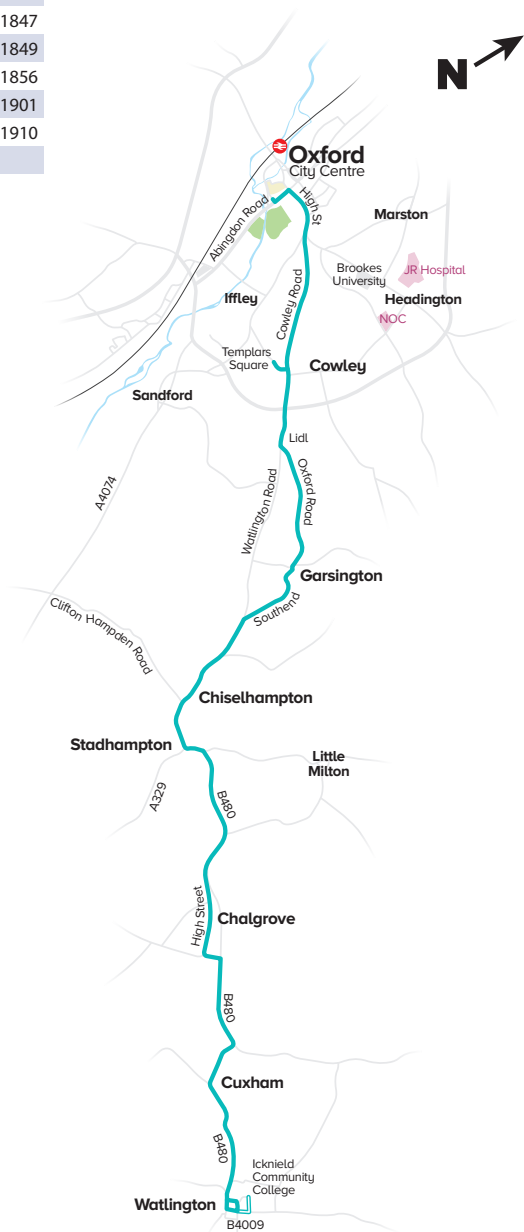

**Garsington** Village Hall

**Cowley** Lidl

**Cowley** Templars Square stop C

**Cowley Road** Shelley Road

**Oxford** Speedwell Street

	0800	0930	1050	1150	1305	1415	1525		1710	1820	1930
	0812	0942	1102	1202	1317	1427	1537		1722	1830	1940
	0813	0943	1103	1203	1318	1428	1538		1723	1830	1940
	0821	0951	1111	1211	1326	1436	1546		1731	1838	1948
	0822	0952	1112	1212	1327	1437	1547		1732	1839	1949
	0831	1001	1121	1221	1336	1446	1556		1741	1846	1956
	0837	1007	1127	1227	1342	1452	1602		1747	1851	2001
	0844	1014	1134	1234	1349	1459	1609		1754	1900	
	0850	1020	1140	1240	1355	1505	1615		1800	1905	
	0903	1033	1153	1253	1408	1518	1628		1813	1918	

**Cowley** Lidl

**Cowley** Templars Square stop C

**Cowley Road** Shelley Road

**Oxford** Speedwell Street

	0828	1025	1245	1555	1800		
	0837	1034	1254	1604	1809		
	0839	1036	1256	1606	1811		
	0845	1043	1303	1613	1817		
	0847	1045	1305	1615	1819		
	0853	1051	1311	1621	1825		
	0858	1056	1316	1626	1830		
	0903	1102	1322	1632	1835		
	0907	1106	1636				
	0917	1116	1646				

This journey extends to Icknield Community College on school days only.

**Saturdays**

Oxford St Aldates stop G4			0940	1040	1200	1305	1415		1540	1700	1830	1930
Cowley Road Shelley Road			0952	1052	1212	1317	1427		1600	1714	1841	1941
Cowley Templars Square stop C		0840	0958	1058	1218	1323	1433		1609	1723	1847	1947
Cowley Lidl	0715	0848	1005	1105	1225	1330	1440		1618	1732	1854	
Garsington Village Hall	0721	0853	1010	1110	1230	1335	1445		1623	1737	1858	
Chiselhampton The Coach and Horses	0730	0901	1018	1118	1238	1343	1453		1632	1746	1906	
Stadhampton School Lane	0733	0904	1021	1121	1241	1346	1456		1635	1749	1908	
Chalgrove The Red Lion	0739	0910	1028	1128	1248	1353	1503		1643	1757	1914	
Chalgrove Fairfax Road	0741	0912	1030	1130	1250	1355	1505		1645	1759	1916	
Watlington Library	0754	0925	1043	1143	1303	1408	1518		1700	1812	1927	