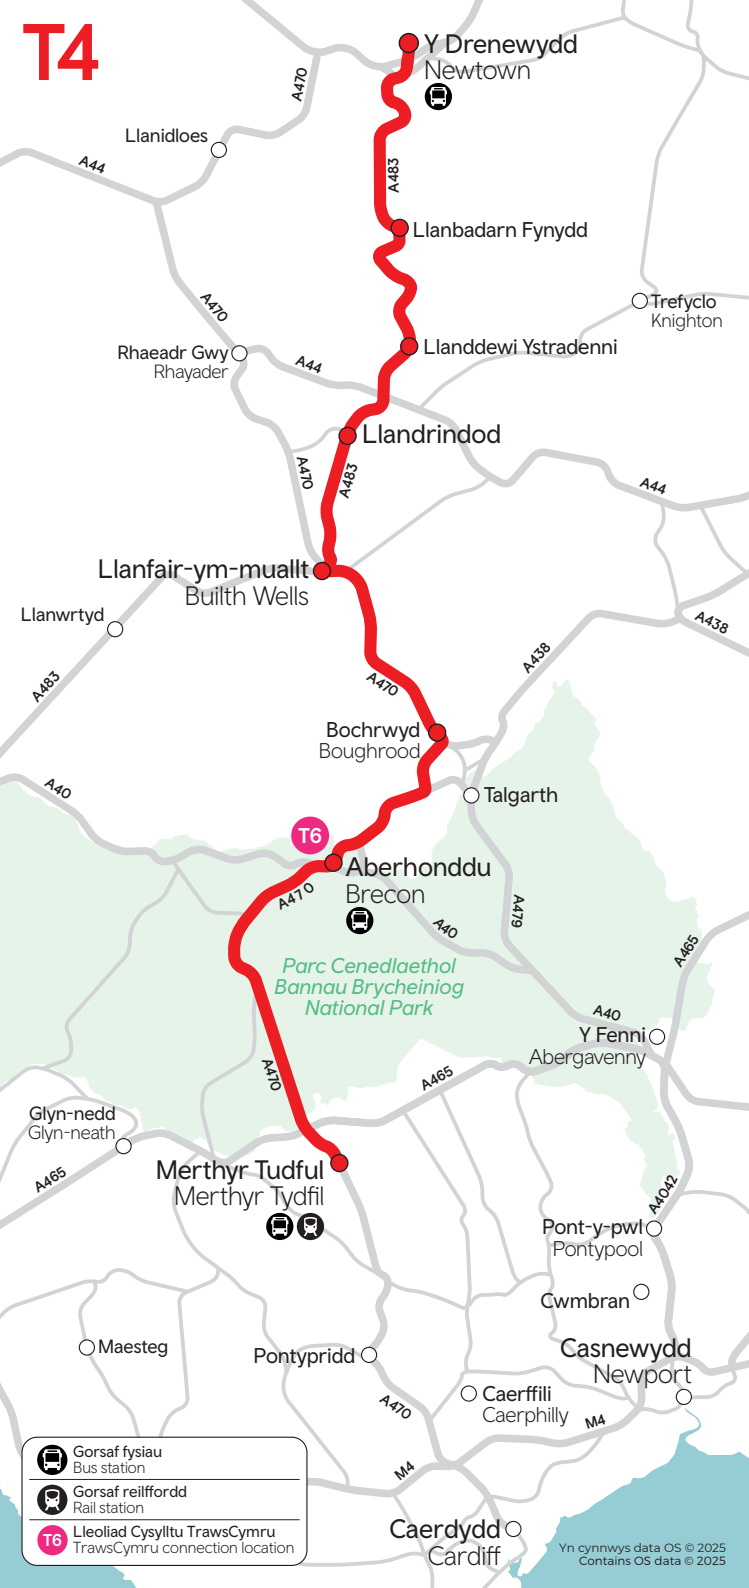

T4

T6

-  Gorsaf fysiau
Bus station
-  Gorsaf reilffordd
Rail station
-  Lleoliad Cysylltu TrawsCymru
TrawsCymru connection location